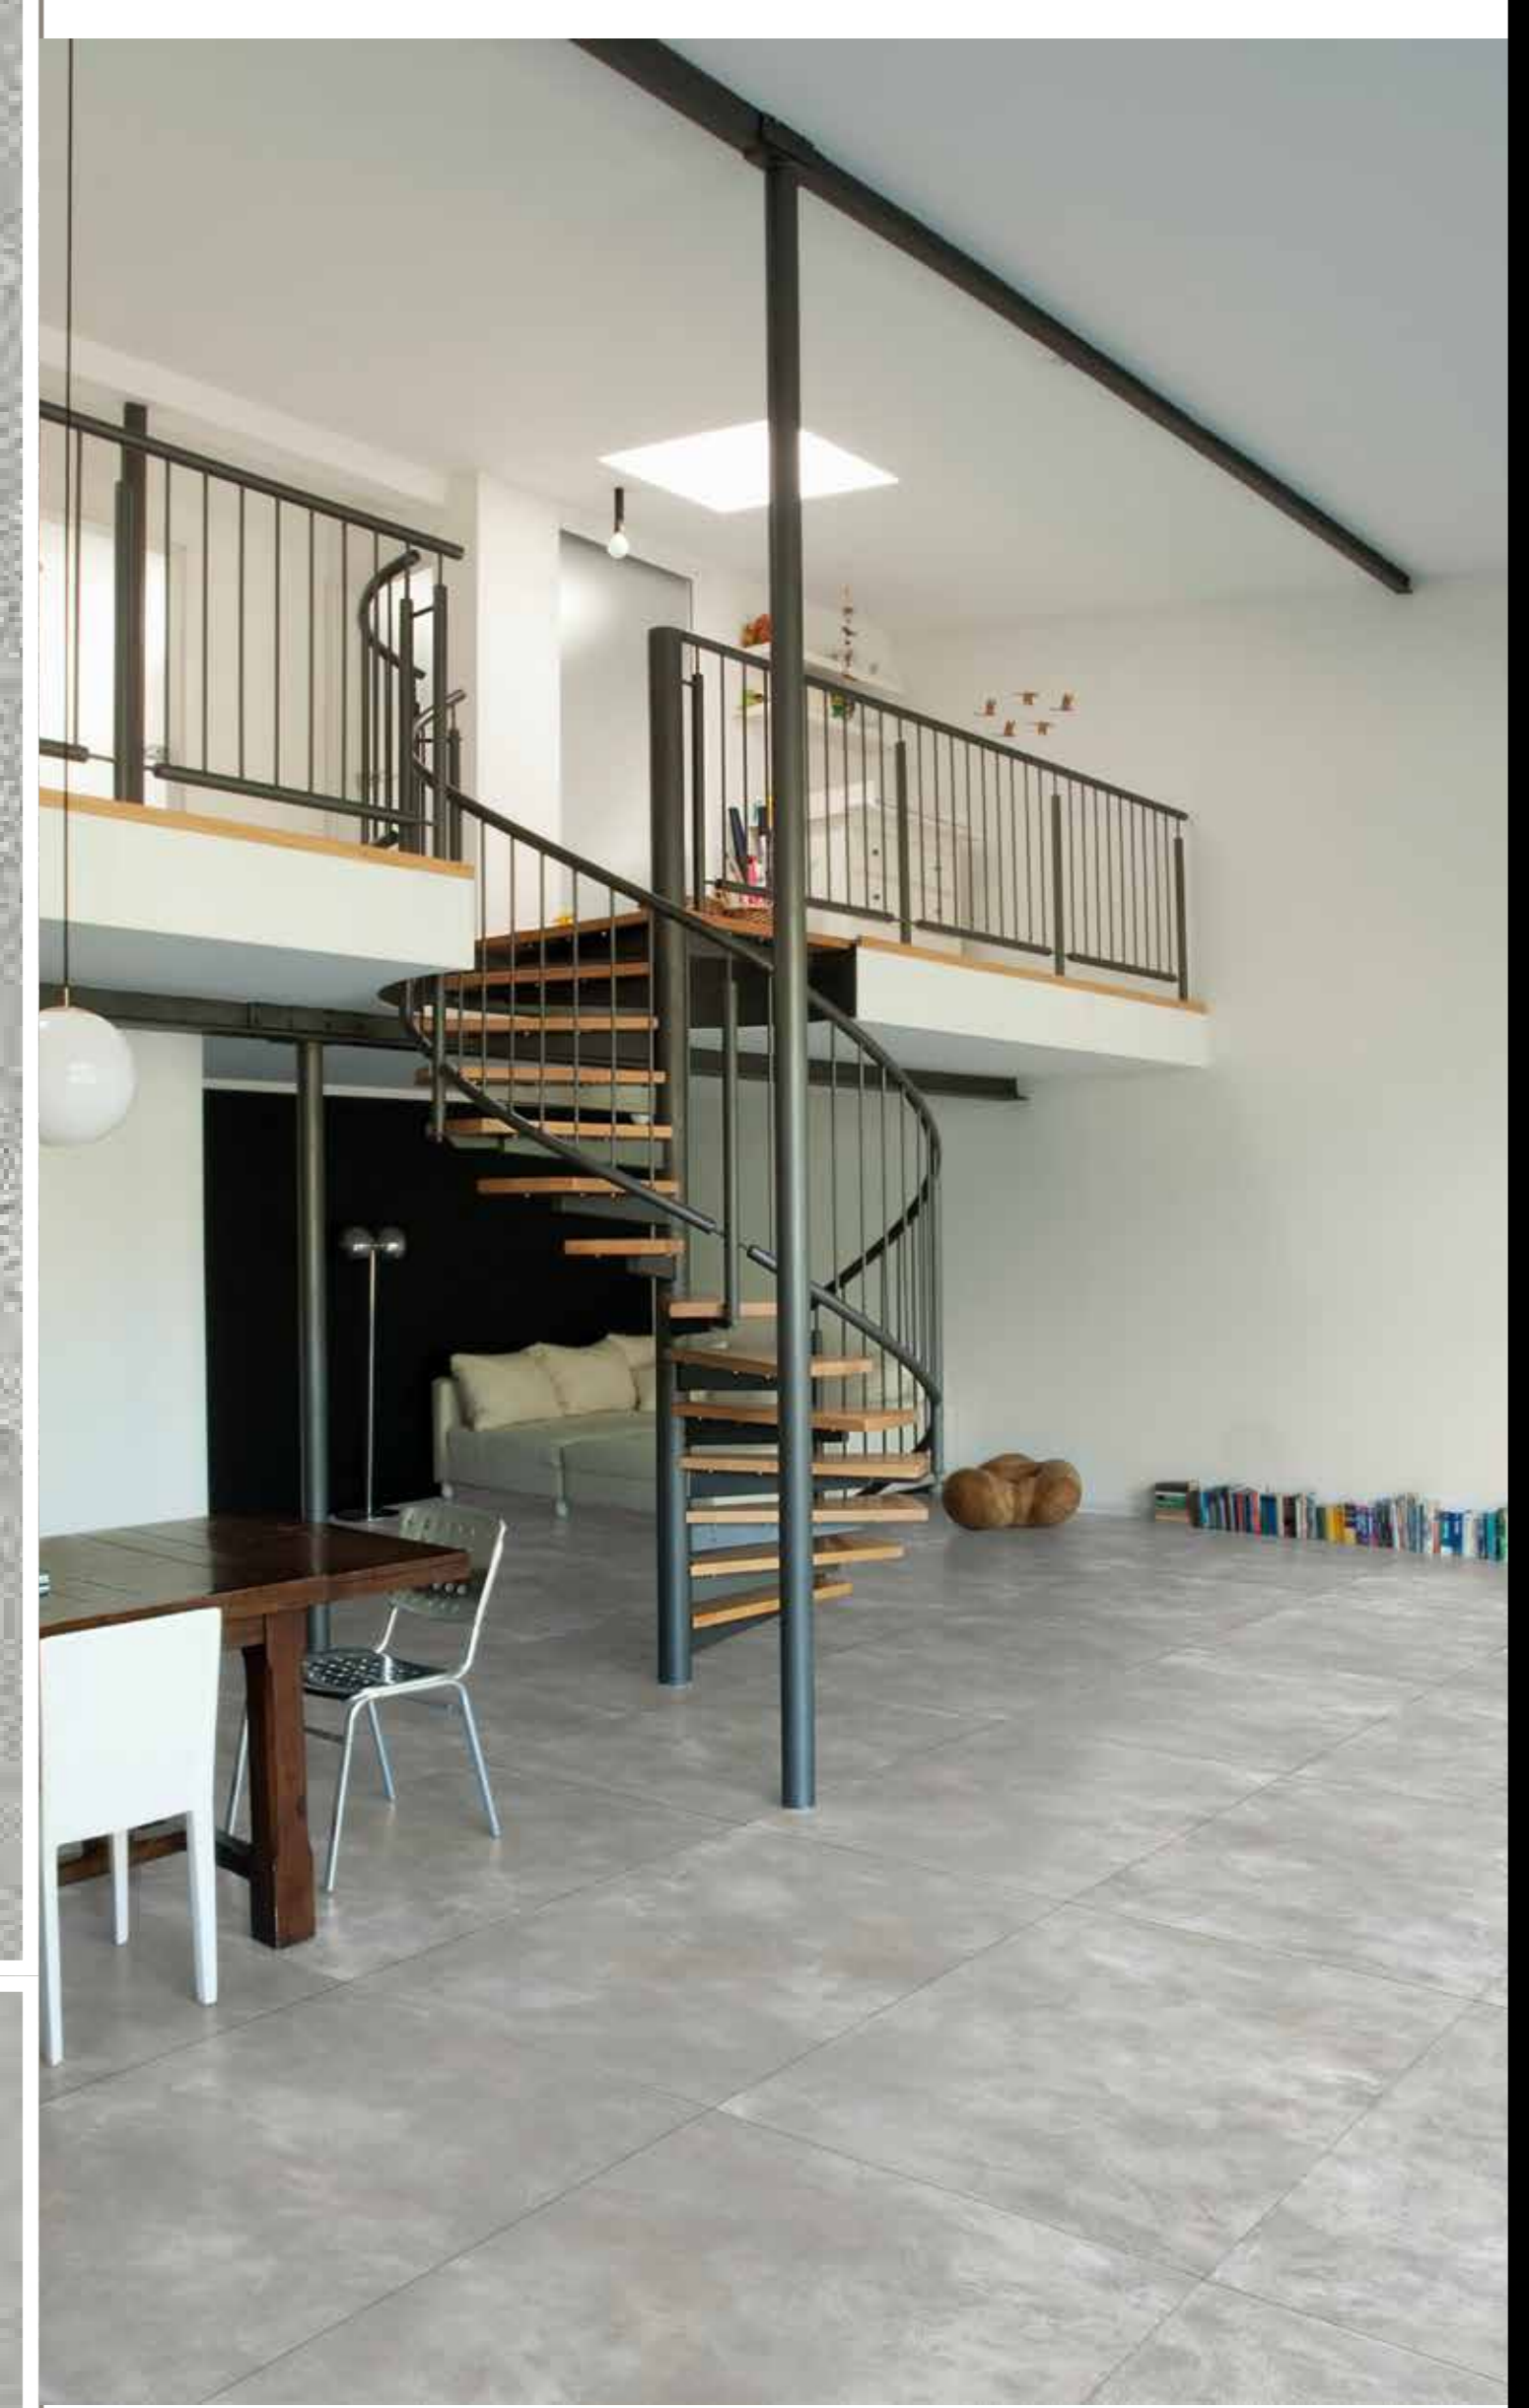

Dado Ceramica
ecodado+™ Group

Touchfeel

HD V2 R9

81x162 32"x64"
AUTOLIVELLANTE SELFLEVELLING
81x81 32"x32"
60x60 24"x24"
30x60 12"x24"
RETTIFICATO RECTIFIED

TOUCHFEEL

GRES PORCELLANATO SMALTATO IMPASTO COLORATO
COLORED BODY GLAZED PORCELAIN STONEWARE

81x162 32"x64"
AUTOLIVELLANTE SELF LEVELING

81x81 32"x32"
60x60 24"x24"
30x60 12"x24"
RETTIFICATO RECTIFIED

Pièces spéciales / Special Tiles

Battiscopa/9 Rettificato 7x60	* Gradino Perimetral/13 60x60 Rett.	* Gradino Angolare/196 60x60 Rett.	Profilo universale *
20	25	1	4
7x60	60x60 Rett.	60x60 Rett.	Profilo universale 60 cm/40
			Profilo universale 60 cm/24
			16