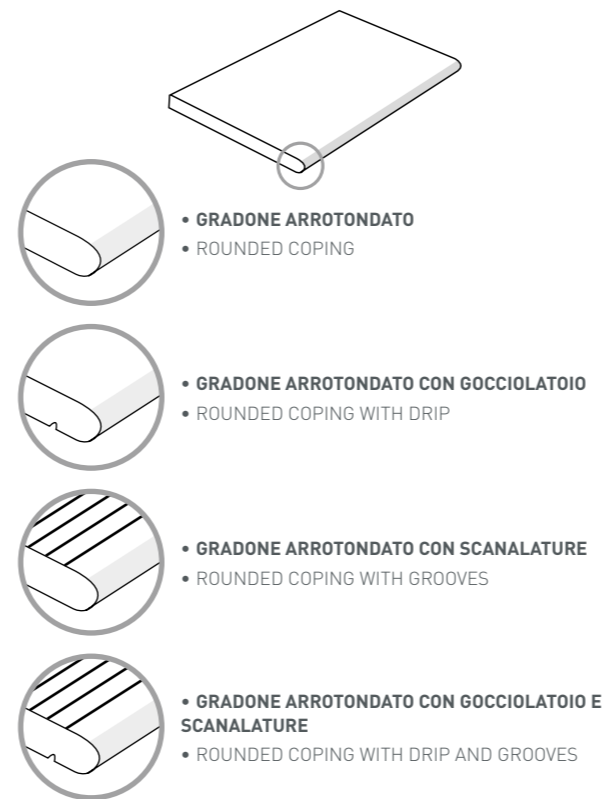

OUTDOOR R11

RETTIFICATO RECTIFIED 60X60 24"x24" $\cong 20\text{MM}|3/4"$ $\cong 30\text{MM}|1 1/4"$
NATURALE NATURAL 45X45 18"x18" $\cong 20\text{MM}|3/4"$
RETTIFICATO RECTIFIED 40,5X81 16"x32" 81X81 32"x32" $\cong 17\text{MM}|1 1/16"$

ecodado+™ Group

SCOUT

303632 V2	303576 V2	303631 V2	303623 V2
Scout Beige Rettificato 60x60 24"x24" - SP 30 mm	New Scout Fog Naturale 45x45 18"x18" - SP 20 mm	Scout Smoke Rettificato 60x60 24"x24" - SP 30 mm	New Scout White Rettificato 60x60 24"x24" - SP 20 mm
303575 18	303571 26	303574 20	303570 18
New Scout Beige Naturale 45x45 18"x18" - SP 20 mm	New Scout Fog Rettificato 60x60 24"x24" - SP 20 mm	New Scout Smoke Naturale 45x45 18"x18" - SP 20 mm	New Scout Smoke Rettificato 60x60 24"x24" - SP 20 mm
303569 36	302838 12	303570 36	302839 26
New Scout Beige Rettificato 60x60 24"x24" - SP 20 mm	Scout Fog Rettificato 81x81 32"x32" - SP 17 mm	New Scout Smoke Rettificato 60x60 24"x24" - SP 20 mm	Scout Smoke Rettificato 81x81 32"x32" - SP 17 mm
302837 18	302940 9	302839 13	302942 26
Scout Beige Rettificato 81x81 32"x32" - SP 17 mm	Scout Fog Rettificato 40,5x81 16"x32" - SP 17 mm	Scout Smoke Rettificato 81x81 32"x32" - SP 17 mm	Scout Smoke Rettificato 40,5x81 16"x32" - SP 17 mm
302941 18		302942 6	303572 6
Scout Beige Rettificato 40,5x81 16"x32" - SP 17 mm		Scout Black Rettificato 60x60 24"x24" - SP 30 mm	New Scout Black Rettificato 60x60 24"x24" - SP 20 mm

PEZZI SPECIALI SU RICHIESTA SPECIAL PIECES ON DEMAND