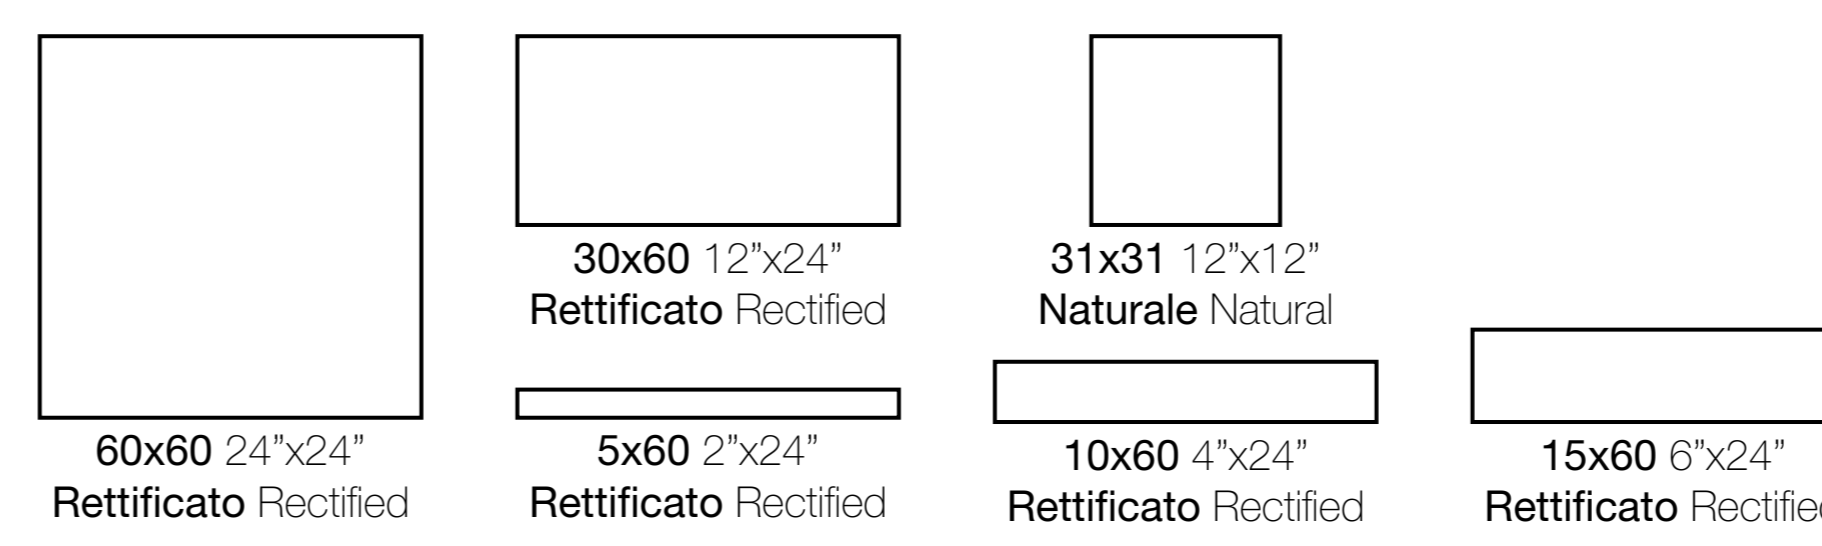

CEMENTI mix & match

PEI IV R9

v2 HD

PAVIMENTO E RIVESTIMENTO IN GRES PORCELLANATO SMALTATO RETTIFICATO E COLORATO IN MASSA
COLOURED-BODY RECTIFIED, GLAZED PORCELAIN STONEWARE WALL AND FLOOR COVERINGS

60x60 24"x24" **30x60** 12"x24" **31x31** 12"x12"

15x60 6"x24" **10x60** 4"x24" **5x60** 2"x24"

Dado Ceramica

ecodado+™ Group