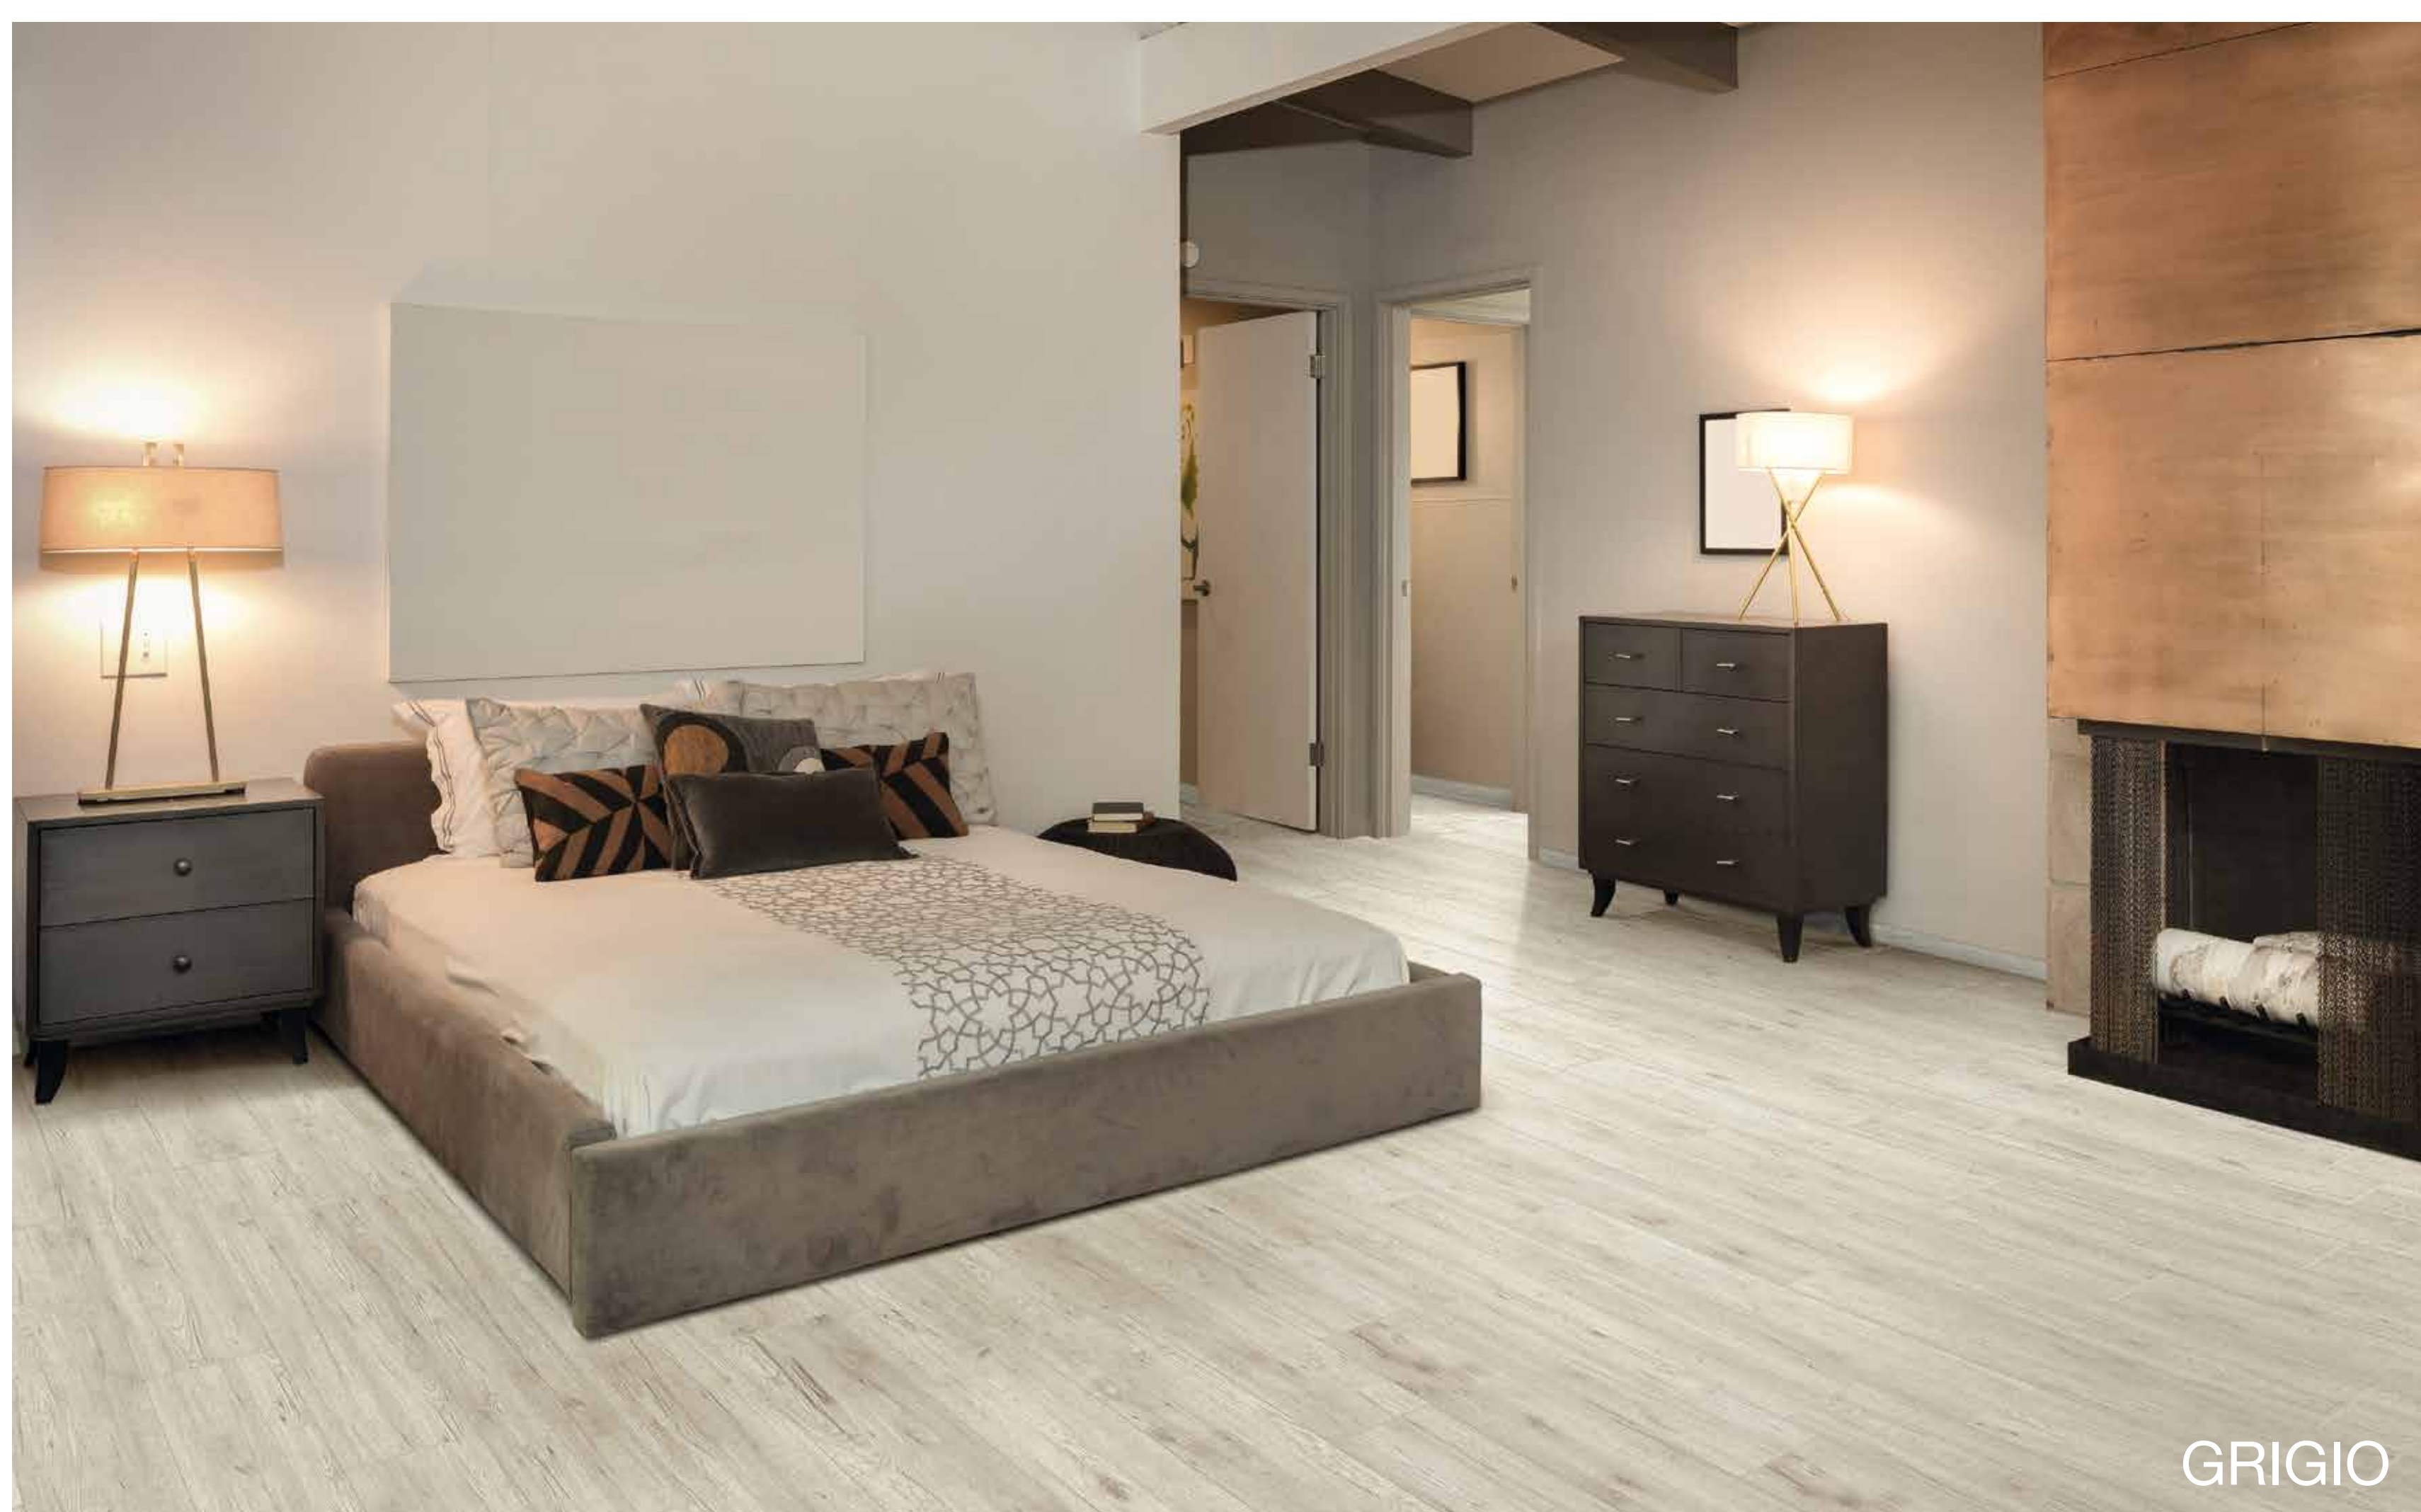

ROVERE

BEIGE

GRIGIO