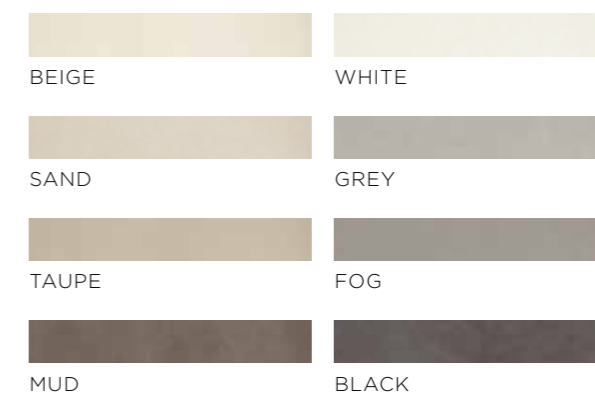

Dado Group

Cementi

collection

Dado Ceramica

FLOOR: Cementi White 60x60 cm 24"x24"

Dado Ceramica

Cementi collection

GRES PORCELLANATO IMPASTO COLORATO - UGL
COLORED BODY PORCELAIN STONWARE - UGL
GRÈS CÉRAME MASSE COLORÉ - UGL
FEINSTEINZEUG MIT EINGEFAERBTEN SCHERBEN - UGL

colori • colors • couleurs • farben **mix & match**

formati • sizes • formats • formate

FLOOR: Cementi White 60x60 cm 24"x24"

WALL: Cementi White, Grey 30x60 12"x24" FLOOR: Black 60x60 24"x24"

WALL: Cementi White 30x60 cm 12"x24"
FLOOR: Cementi Grey 60x60 cm 24"x24"