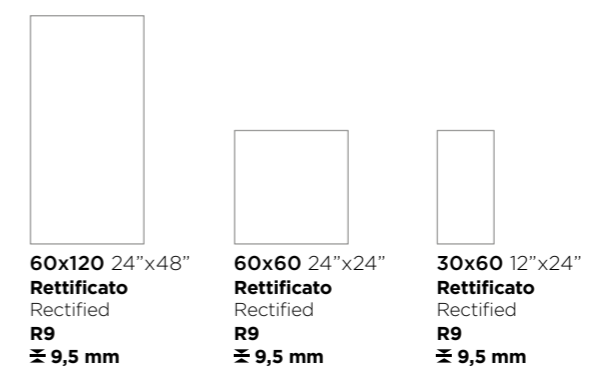

colori • colors • couleurs • farben **mix & match**

formati • sizes • formats • formate

FLOOR: Cementi White 60x60 cm 24"x24"

WALL: Cementi White, Grey 30x60 12"x24" FLOOR: Black 60x60 24"x24"

WALL: Cementi White 30x60 cm 12"x24"
FLOOR: Cementi Grey 60x60 cm 24"x24"

8

302558
Cementi Sand R9
60x60 cm Rett.
24"x24" Rect.
≅ 9,5mm
520 ■

16

302598
Cementi Sand R9
30x60 cm Rett.
12"x24" Rect.
≅ 9,5mm
522 ■

Taupe

V2

formati • sizes • formats • formate

8

16

302600
Cementi Mud R9
30x60 cm Rett.
12"x24" Rect.
≅ 9,5mm
522 ■

White

V2

formati • sizes • formats • formate

8

304348
Cementi White R9
60x120 cm Rett.
24"x48" Rect.
± 9,5mm
534 ■

8

302561
Cementi White R9
60x60 cm Rett.
24"x24" Rect.
± 9,5mm
520 ■

16

302601
Cementi White R9
30x60 cm Rett.
12"x24" Rect.
± 9,5mm
522 ■

Grey

V2

formati • sizes • formats • formate

8

301895
Cementi Grey R9
60x120 cm Rett.
24"x48" Rect.
± 9,5mm
534 ■