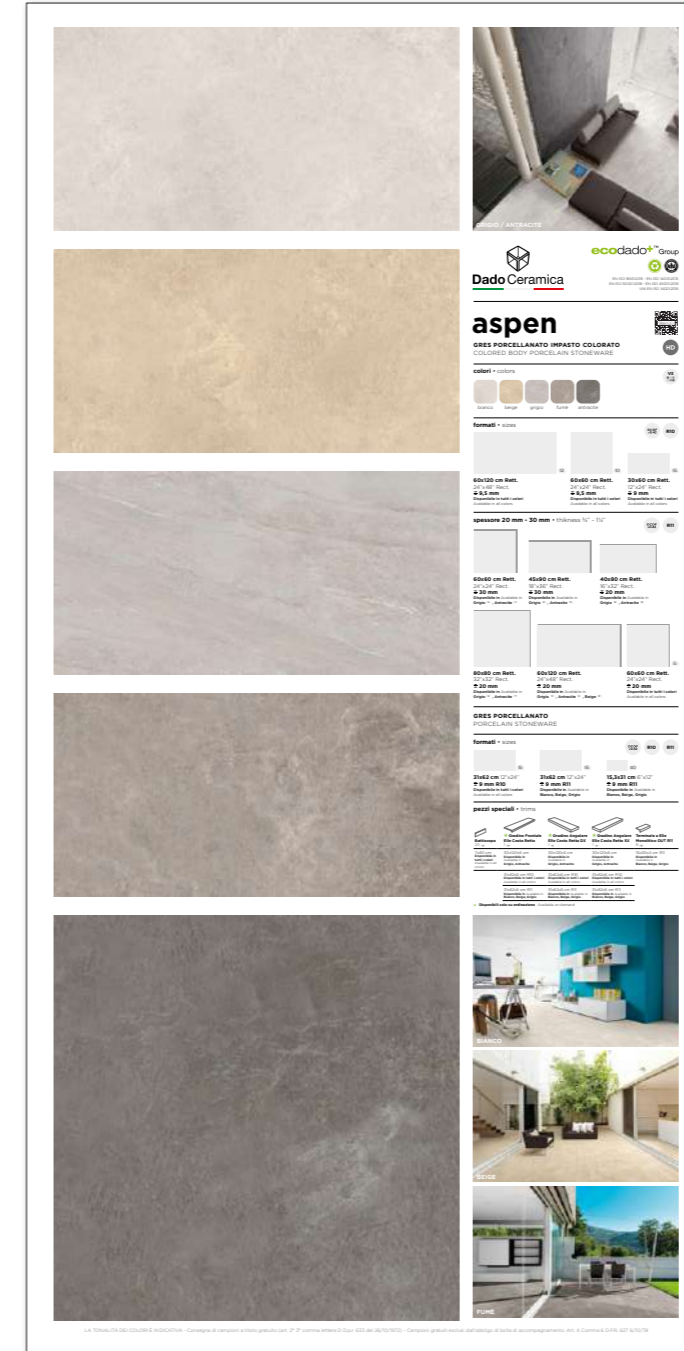

TTP153 SERIE ASPEN

Dimensione: 100,5x200,5 cm
gres porcellanato / porcelain tiles

PANNELLO RECAP SERIE

PEZZI POSATI SIZE:
1 pezzo piece 30x60 Bianco
1 pezzo piece 30x60 Beige
1 pezzo piece 30x60 Grigio
1 pezzo piece 30x60 Fumè
1 pezzo piece 60x60 Anthracite

TTP224 SERIE ASPEN

Dimensione Tavoleta: 40,5x200,5 cm
Dimensione Finale: 100,5x200,5 cm
gres porcellanato / porcelain tiles