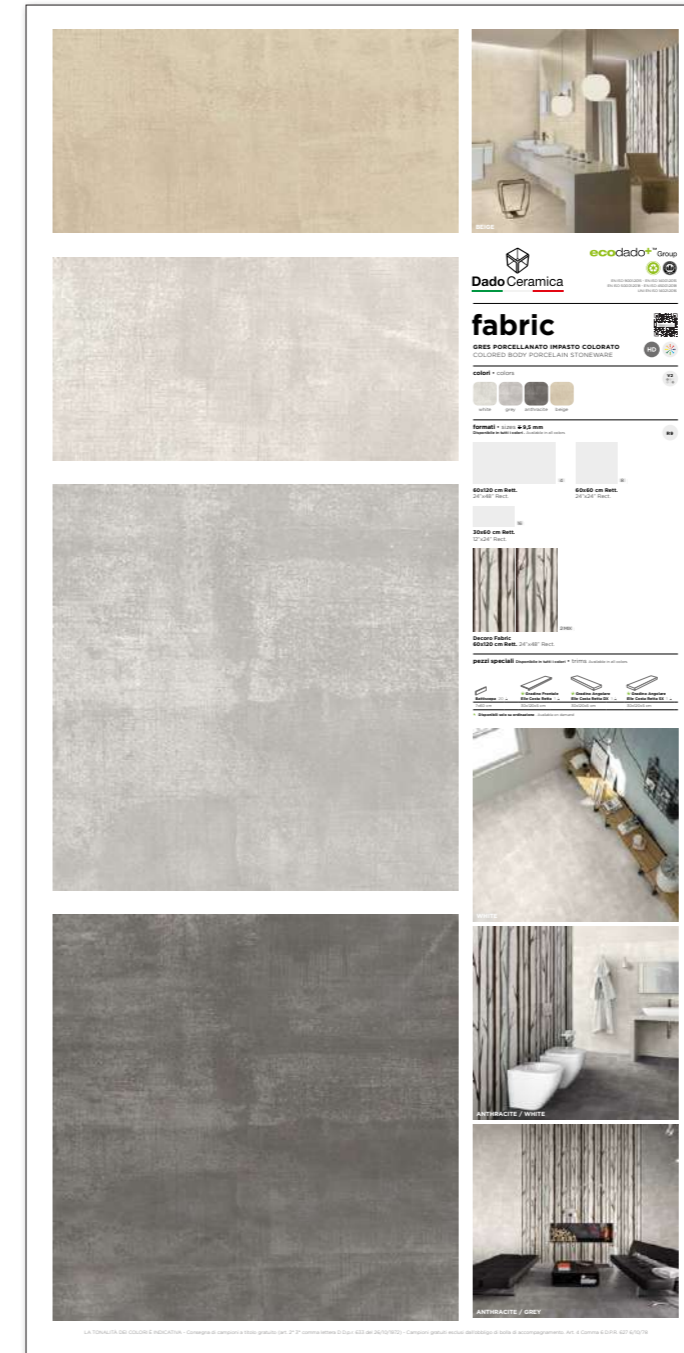

TTP157 SERIE FABRIC

Dimensione: 100,5x200,5 cm
gres porcellanato / porcelain tiles

PANNELLO RECAP SERIE

PEZZI POSATI SIZE:
1 pezzo piece 60x60 Anthracite
1 pezzo piece 60x60 Grey
1 pezzo piece 30x60 White
1 pezzo piece 30x60 Beige

TTP200 SERIE FABRIC

Dimensione Tavola: 40,5x200,5 cm
Dimensione Finale: 100,5x200,5 cm
gres porcellanato / porcelain tiles