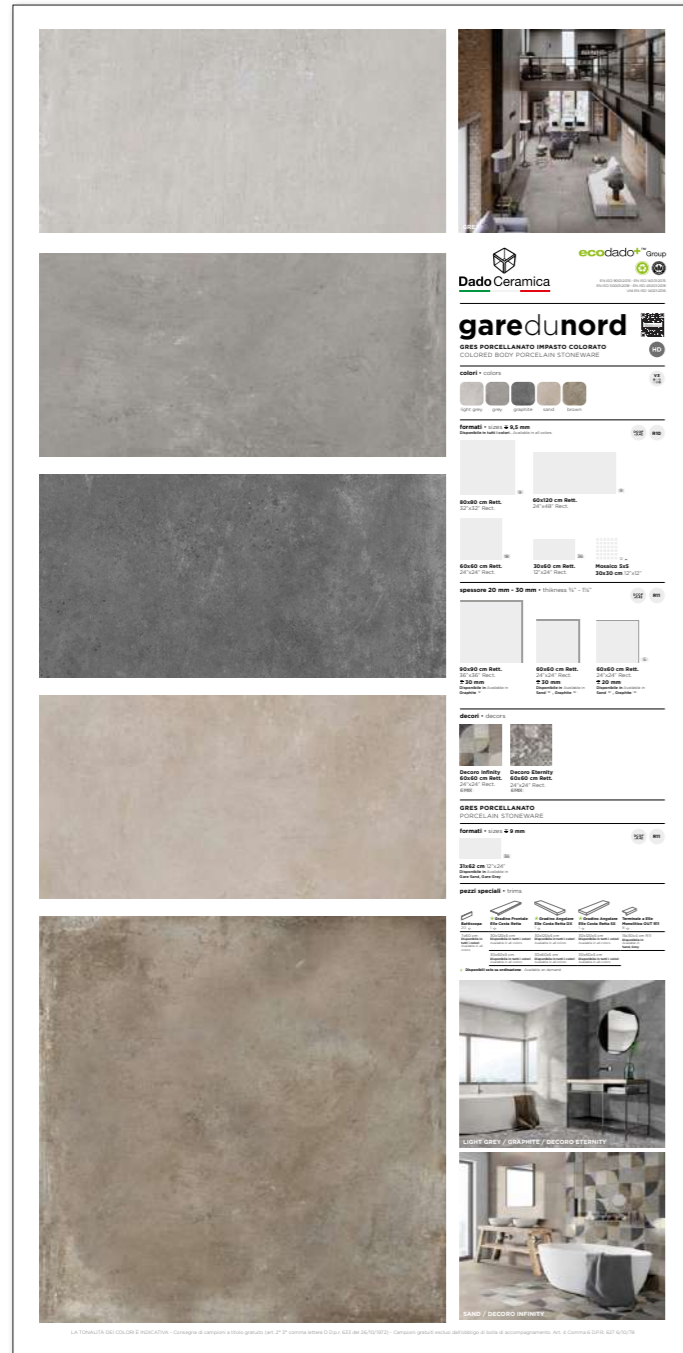

TTP166 SERIE GARE DU NORD

Dimensione: 100,5x200,5 cm
gres porcellanato / porcelain tiles

PANNELLO RECAP SERIE

1. PEZZI POSATI SIZE:
   1 pezzo piece 60x60 Brown
   1 pezzo piece 30x60 Sand
   1 pezzo piece 30x60 Graphite
   1 pezzo piece 30x60 Grey
   1 pezzo piece 30x60 Light Grey

TTP195 SERIE GARE DU NORD

Dimensione Tavoletta: 40,5x200,5 cm
Dimensione Finale: 100,5x200,5 cm
gres porcellanato / porcelain tiles