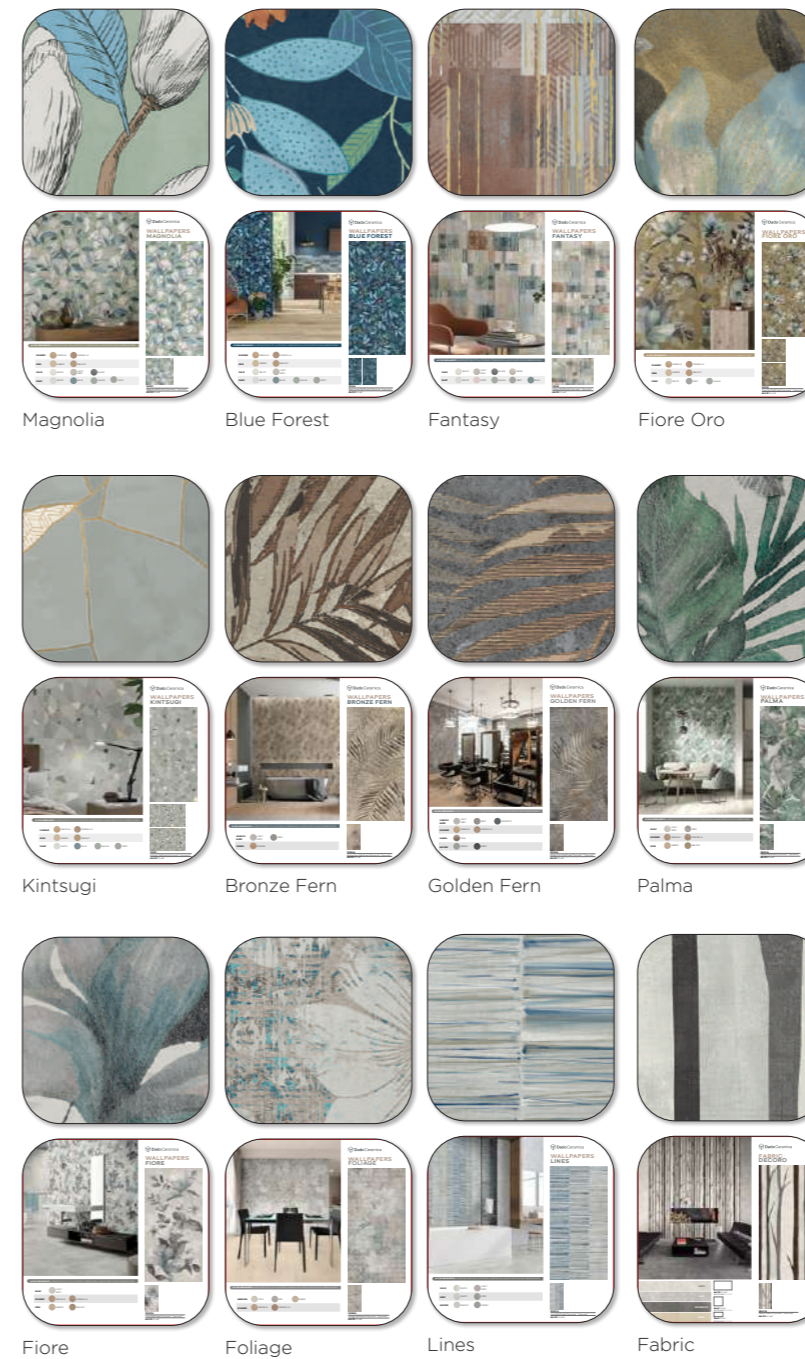

Antica Roma

Terre D'Umbria

Vecchia Firenze

Rosso Berlino

Fumo di Londra

Bianco Manhattan

ESPOSITORI DA TAVOLO EXPO DESK

Culla Desk Paint

Codice: TT1134

Dimensione: 20x40 cm h. 42 cm
7 alloggi
1 alloggio pann. comunicazione

**1 pannello di comunicazione
20x40**

7 Pannelli 20x33 cm

White Grey Blue Rosé Salvia Deco Paint Linea Oro

ESPOSITORI DA TAVOLO EXPO DESK

Culla Desk Wallpapers

Codice: TT1135

Dimensione: 25x45 cm h. 25 cm
10 alloggi

12 Pannelli 28x28 cm

Magnolia Blue Forest Fantasy Fiore Oro
Kintsugi Bronze Fern Golden Fern Palma
Fiore Foliage Lines Fabric

SISTEMA ESPOSITIVO EXPO