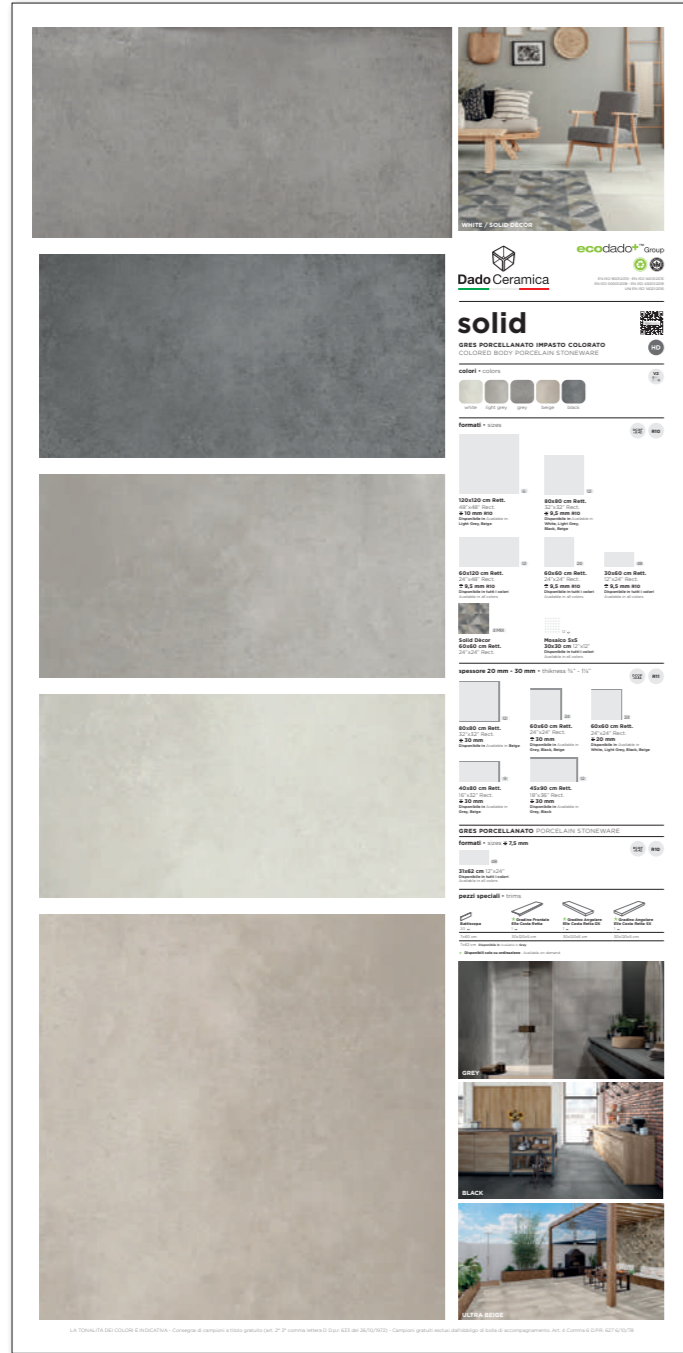

TTP213 SERIE SOLID

Dimensione: 100,5x200,5 cm
gres porcellanato / porcelain tiles

PANNELLO RECAP SERIE

- PEZZI POSATI SIZE:
- 1 pezzo piece 60x60 Beige
- 1 pezzo piece 30x60 White
- 1 pezzo piece 30x60 Light Grey
- 1 pezzo piece 30x60 Black
- 1 pezzo piece 31x62 Grey

TTP216 SERIE SOLID

Dimensione Tavoletta: 40,5x200,5 cm
Dimensione Finale: 100,5x200,5 cm
gres porcellanato / porcelain tiles