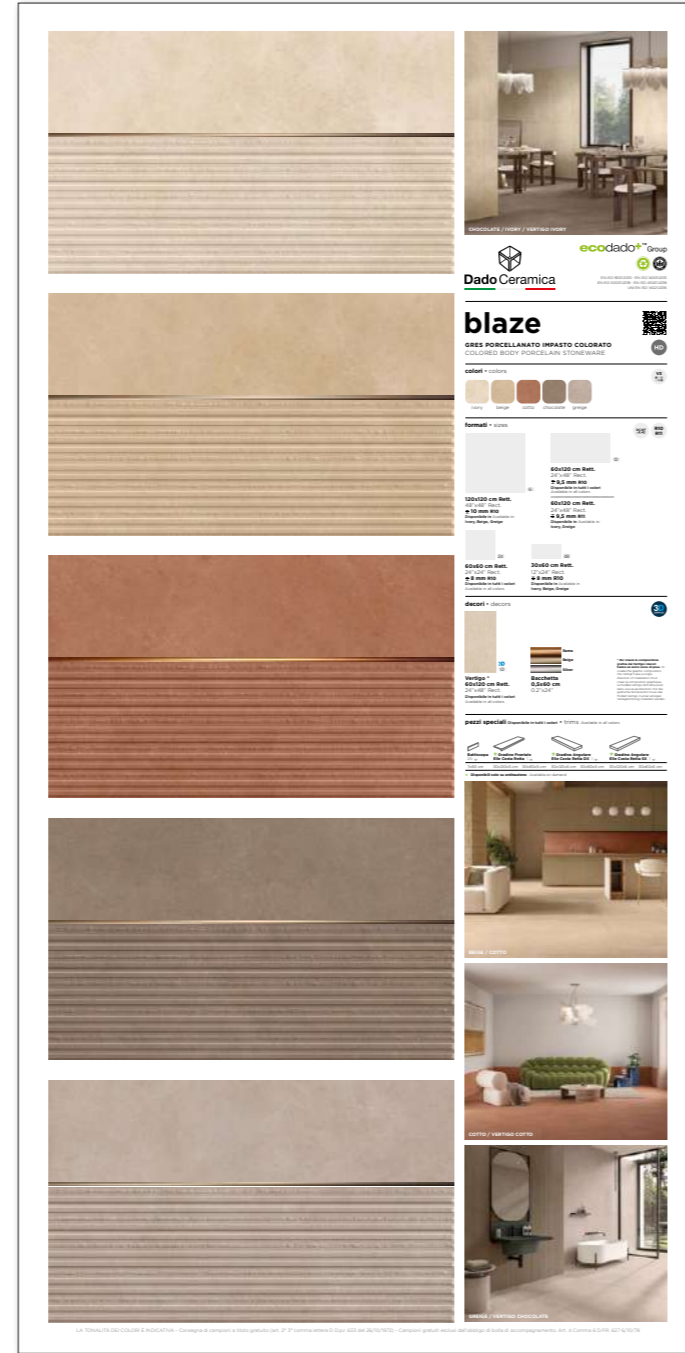

TTP310 SERIE BLAZE

Dimensione: 100,5x200,5 cm
gres porcellanato / porcelain tiles

PANNELLO RECAP SERIE

1. PEZZI POSATI SIZE:
   5 pezzi pieces 15x60:
   Ivory, Beige, Cotto, Chocolate, Greige
   6 pezzi pieces 15x60 Vertigo:
   Ivory, Beige, Cotto, Chocolate, Greige
   1 pezzo piece 0,5x60 Bacchetta Rame
   4 pezzi pieces 0,5x60 Bacchetta Beige