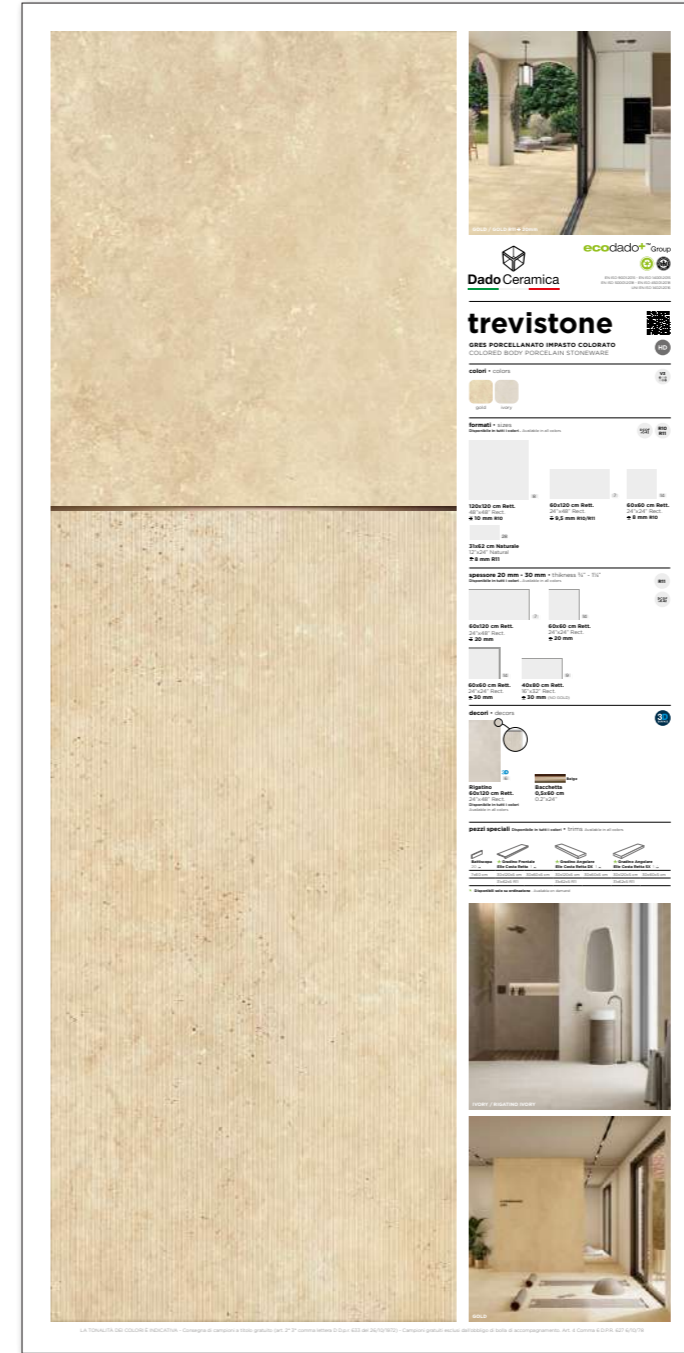

PANNELLO POSATO

PEZZI POSATI SIZE:
1 pezzo piece 60x120 Rigatino Gold
1 pezzo piece 0,5x60 Bacchetta Beige
1 pezzo piece 60x120 Gold (taglio-cut)