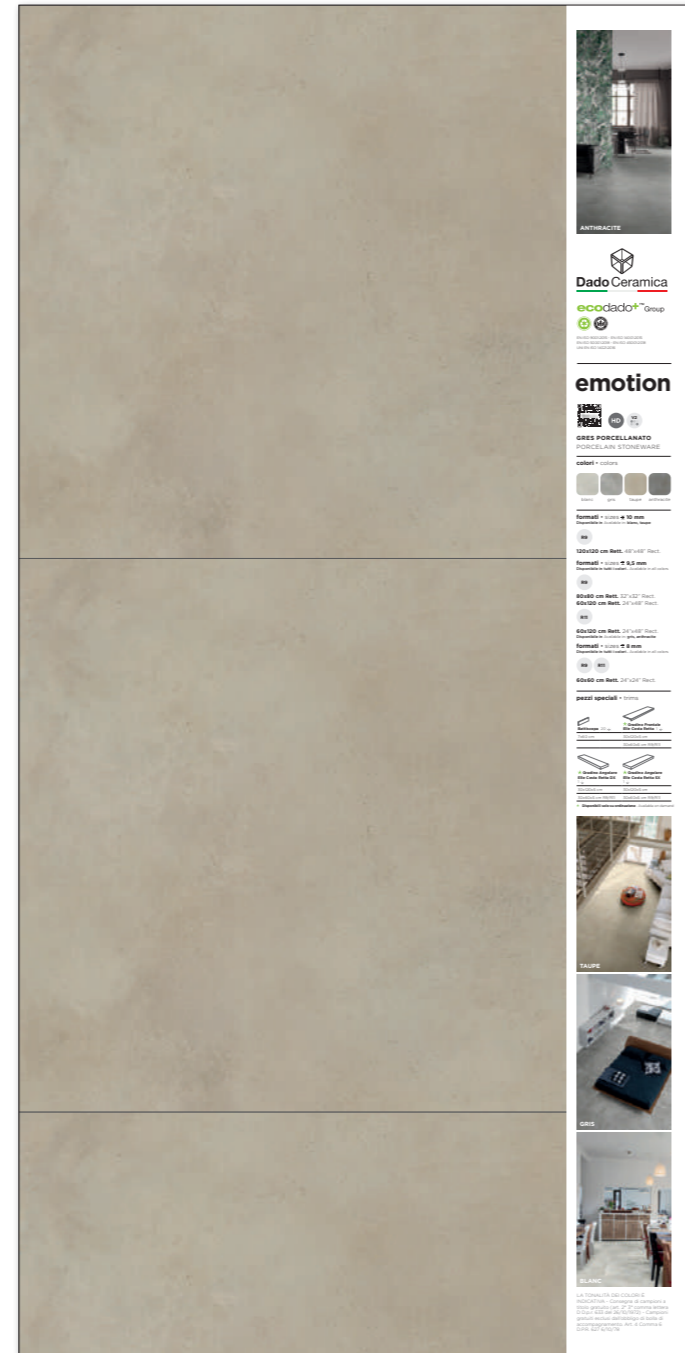

PANNELLO POSATO

DISPONIBILE PER I FORMATI AVAILABLE FOR SIZES:
80x80

Al momento dell'ordine indicare il colore e il formato da posare. With reference to the panels with laid tiles please indicate the colour and size to be installed