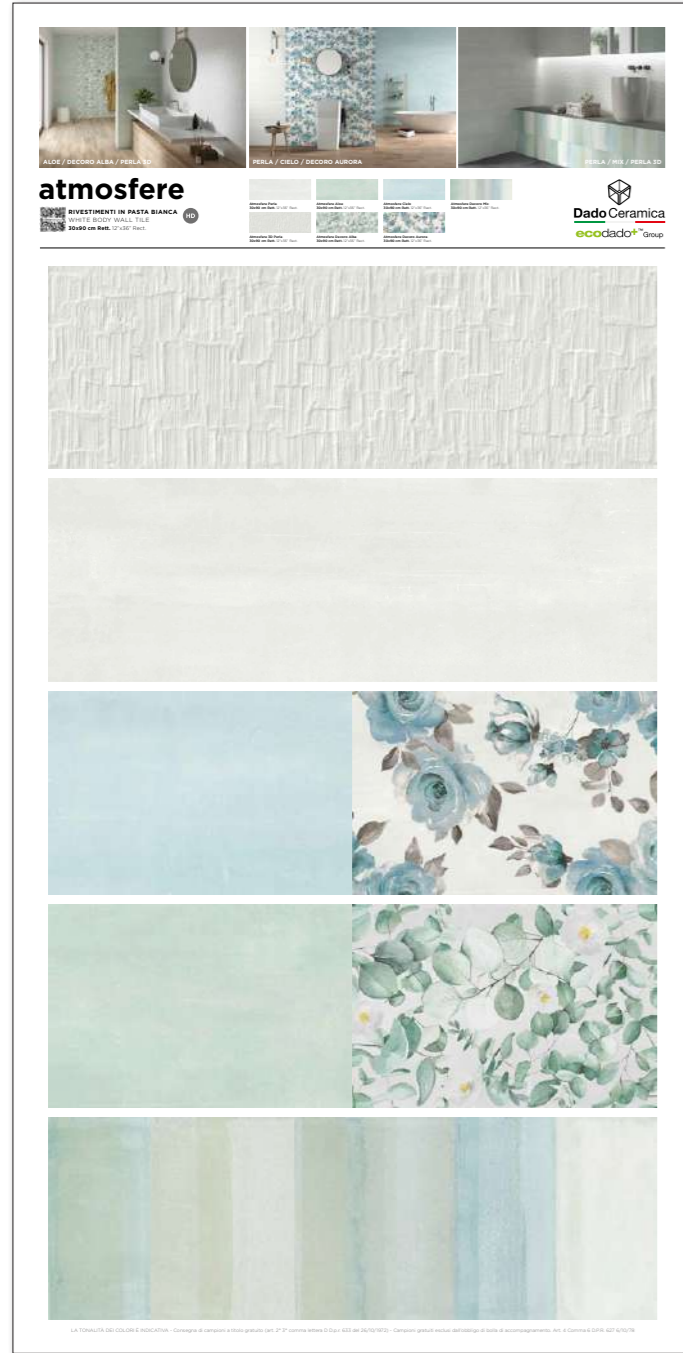

TTP239 SERIE ATMOSFERE

Dimensione: 100,5x200,5 cm
rivestimento in pasta bianca / wall tiles

PANNELLO RECAP SERIE

1. PEZZI POSATI SIZE:
   1 pezzo piece 30x90 3D Perla
   1 pezzo piece 30x90 Perla
   1 pezzo piece 30x45 Cielo
   1 pezzo piece 30x45 Decoro Aurora
   1 pezzo piece 30x45 Aloe
   1 pezzo piece 30x45 Decoro Alba
   1 pezzo piece 30x90 Decoro Mix