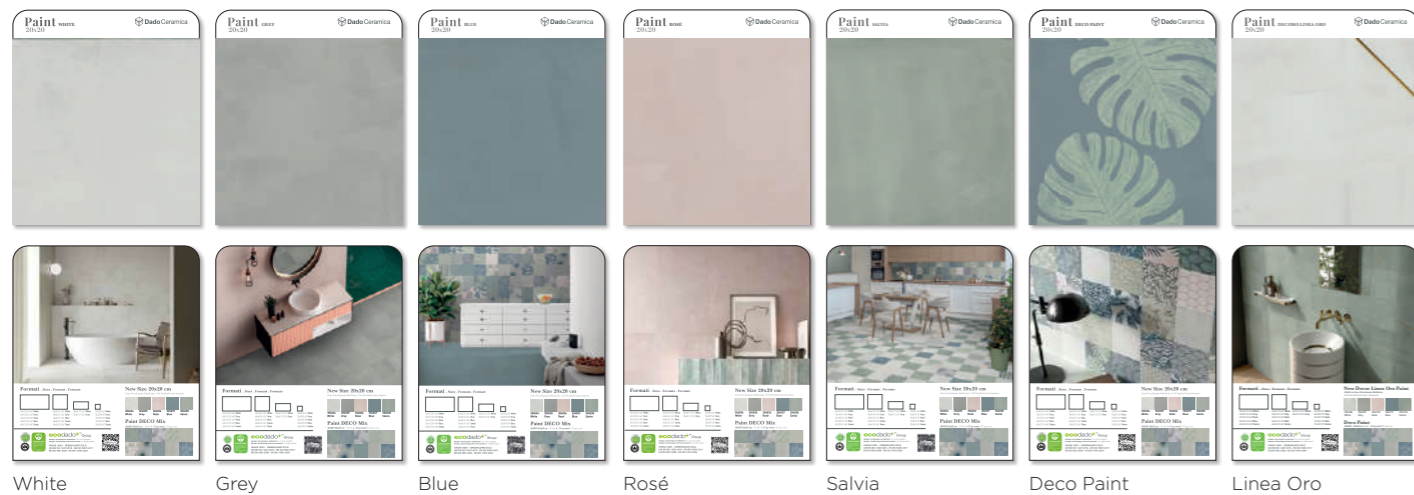

Antica Roma

Terre D'Umbria

Vecchia Firenze

Rosso Berlino

Fumo di Londra

Bianco Manhattan

ESPOSITORI DA TAVOLO EXPO DESK

Culla Desk Paint

Codice: TT1134

Dimensione: 20x40 cm h. 42 cm
7 alloggi
1 alloggio pann. comunicazione

**1 pannello di comunicazione
20x40**

7 Pannelli 20x33 cm

White Grey Blue Rosé Salvia Deco Paint Linea Oro

ESPOSITORI DA TAVOLO EXPO DESK