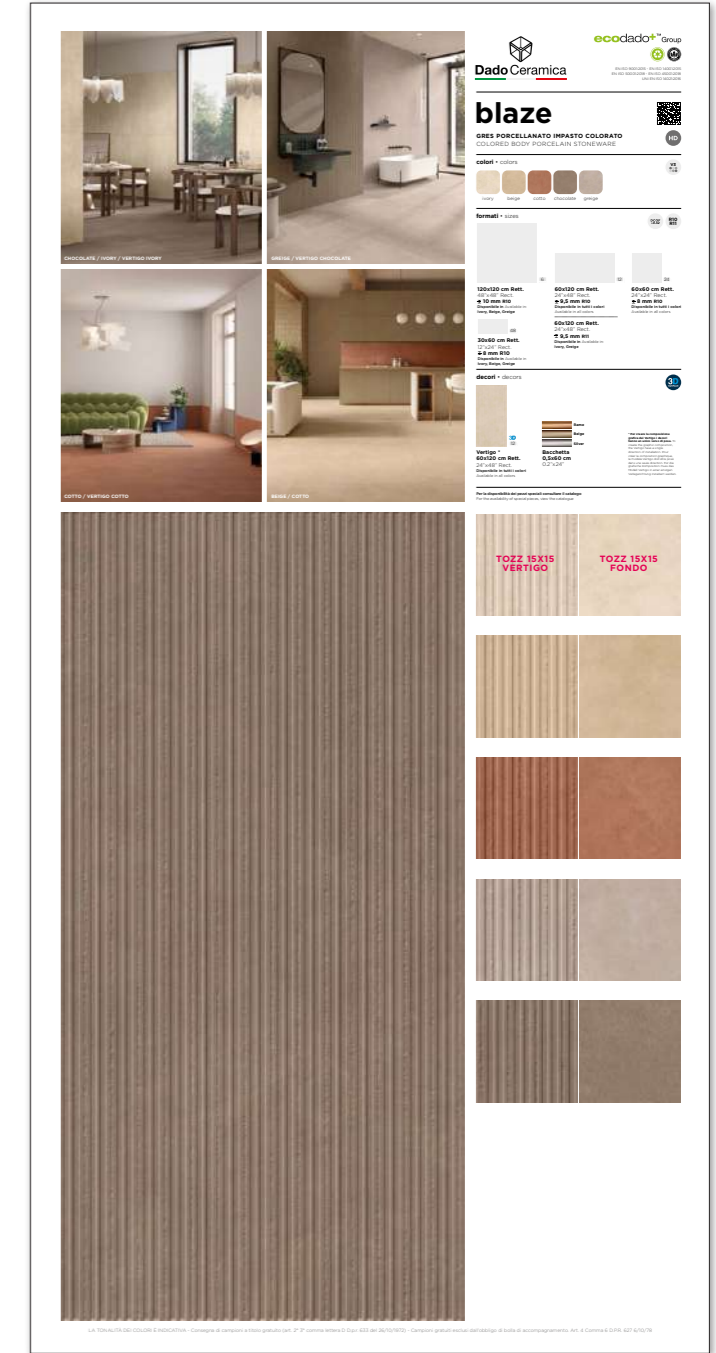

TTP312 SERIE BLAZE

Dimensione: 100,5x200,5 cm
gres porcellanato / porcelain tiles

PANNELLO RECAP SERIE

1. PEZZI POSATI SIZE:
   1 pezzo piece 60x120 Vertigo *
   5 pezzi pieces 15x15 fondi + 15x15 Vertigo

* Al momento dell'ordine indicare il colore e il formato da posare. With reference to the panels with laid tiles please indicate the colour and size to be installed