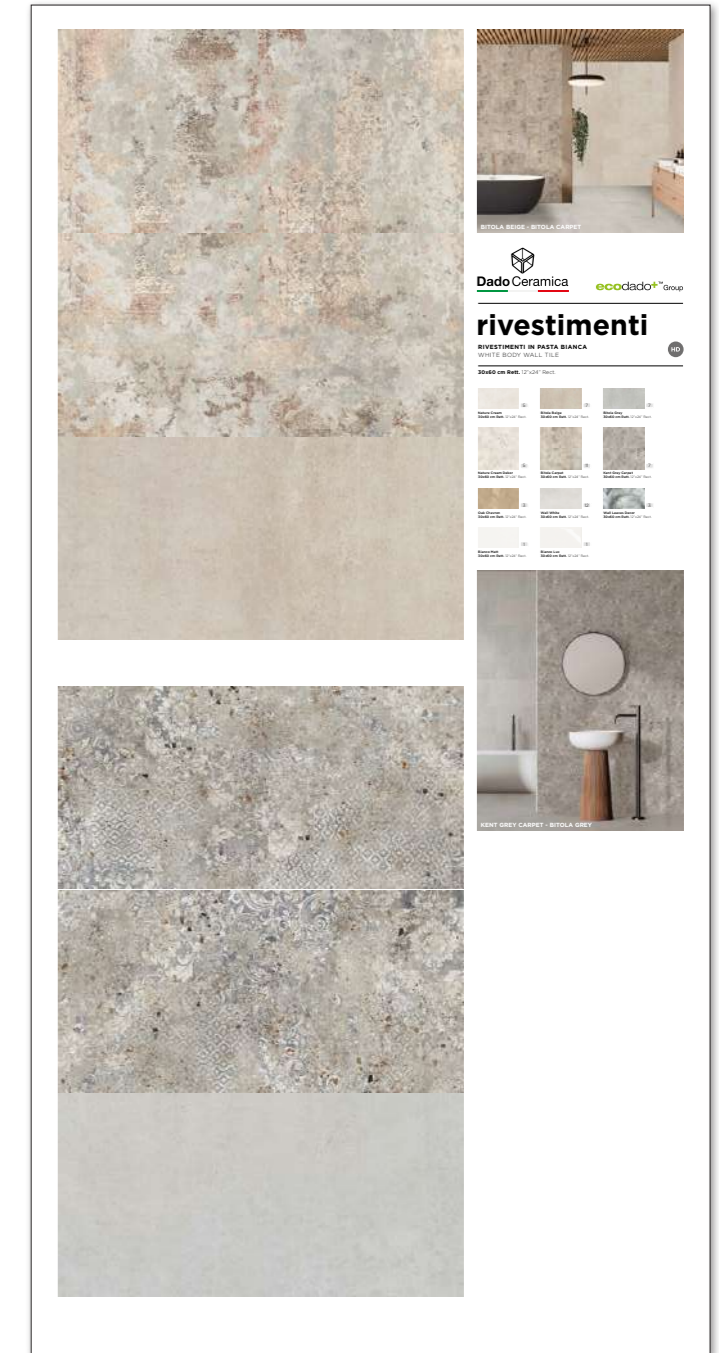

TTP264 SERIE RIVESTIMENTI 30X60

Dimensione: 100,5x200,5 cm
rivestimento in pasta bianca / wall tiles

PANNELLO RECAP SERIE

PEZZI POSATI SIZE:
1 pezzo piece 30x60 Bitola Beige
2 pezzi pieces 30x60 Bitola Carpet
1 pezzo piece 30x60 Bitola Grey
1 pezzo piece 30x60 Kent Grey Carpet