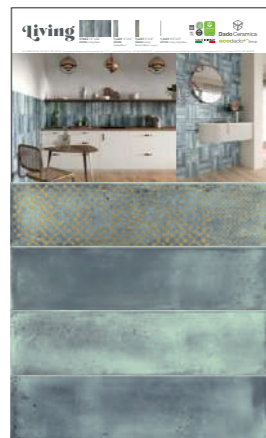

Terre D'Umbria

Vecchia Firenze

Vecchia Firenze

ESPOSITORI DA TAVOLO EXPO DESK

Expo Brickone 6 incavi

Codice: TT1115

Dimensione: 31x45 cm h. 24 cm

6 Pannelli 24x31 cm