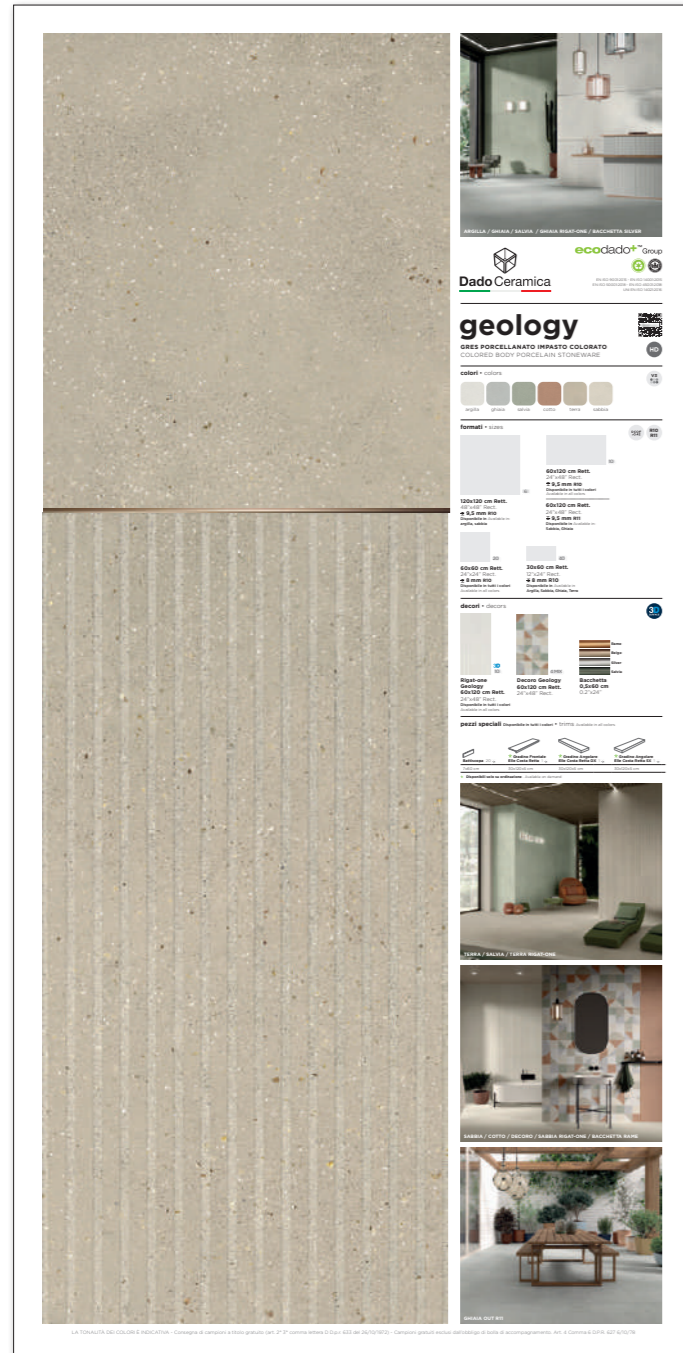

TTP252 SERIE GEOLOGY (POSA 2)

Dimensione: 100,5x200,5 cm
gres porcellanato / porcelain tiles

PANNELLO POSATO

PEZZI POSATI SIZE:
1 pezzo piece 60x120 Rigat-one Terra
1 pezzo piece 0,5x60 Bacchetta Beige
1 pezzo piece 60x120 Terra (taglio-cut)