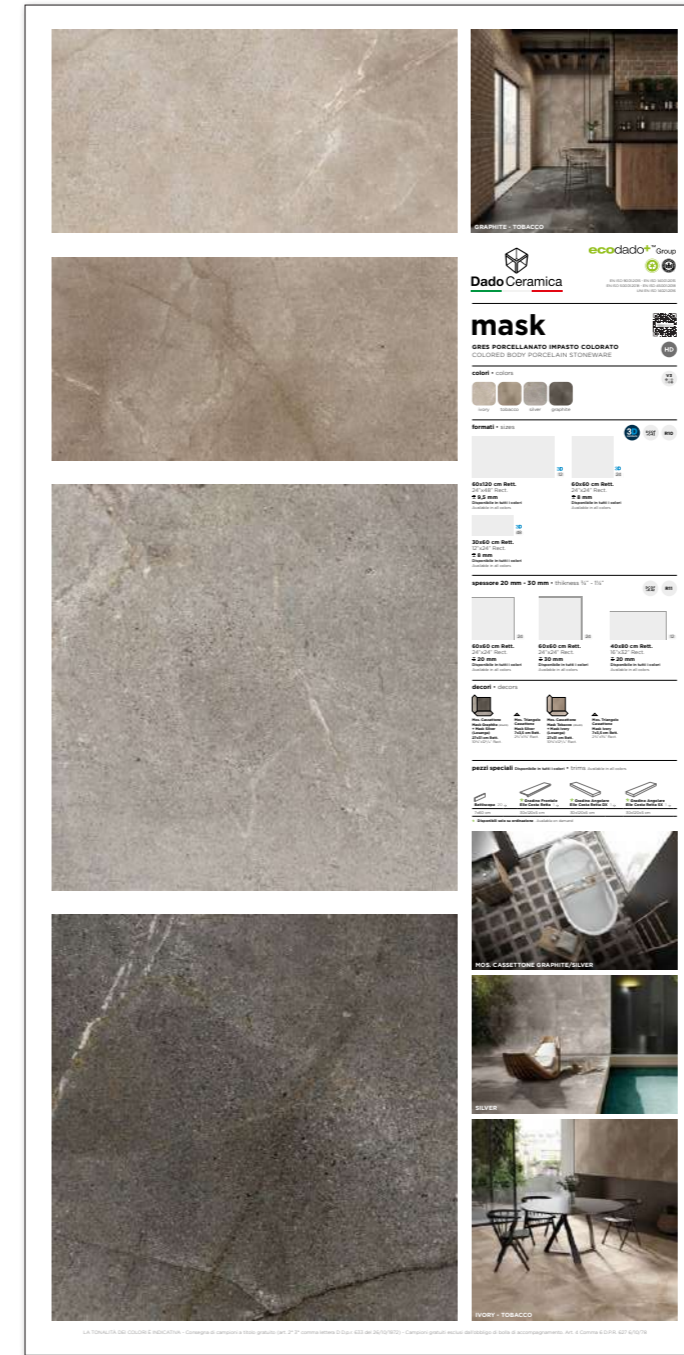

TTP245 SERIE MASK

Dimensione: 100,5x200,5 cm
gres porcellanato / porcelain tiles

PANNELLO RECAP SERIE

PEZZI POSATI SIZE:
1 pezzo piece 60x60 Graphite
1 pezzo piece 60x60 Silver
1 pezzo piece 30x60 Tobacco
1 pezzo piece 30x60 Ivory