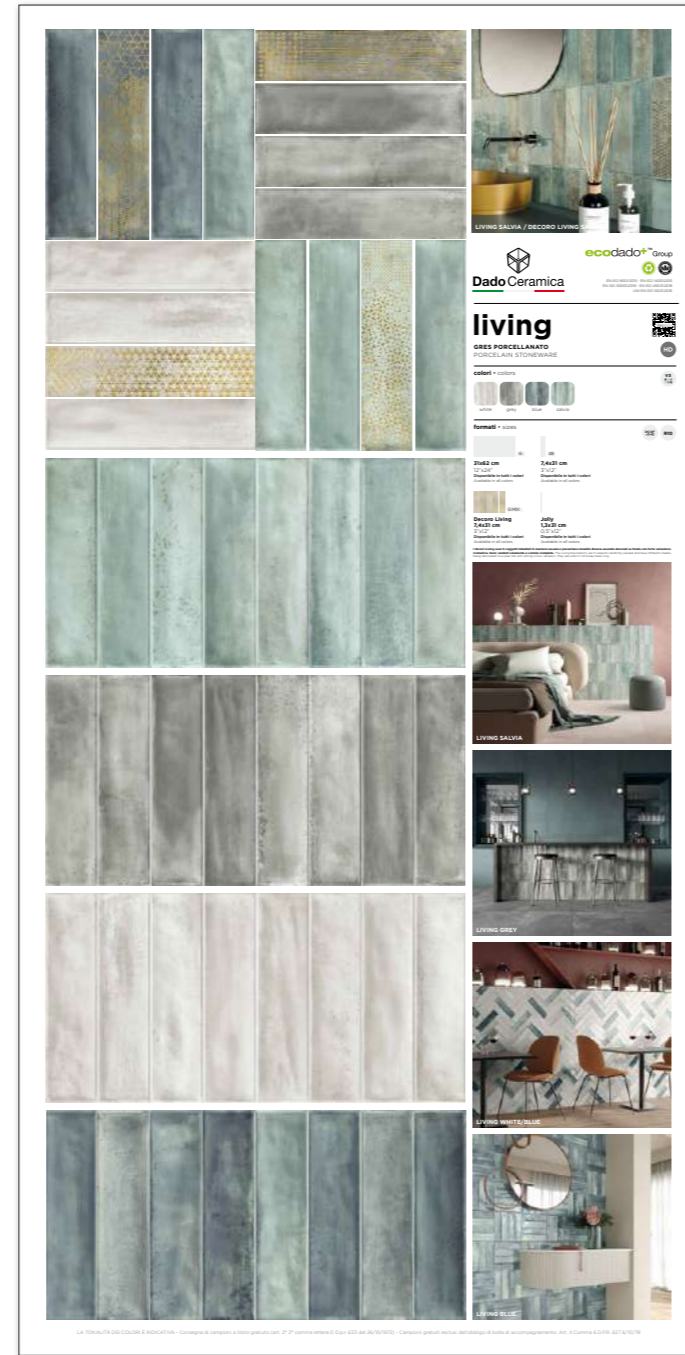

Dimensione: 100,5x200,5 cm
gres porcellanato / porcelain tiles

PANNELLO POSATO

PEZZI POSATI SIZE:
1 pezzo piece 20x122 Rigat-One Amber
1 pezzo piece 30x122 Amber

TTP240 SERIE LIVING

Dimensione: 100,5x200,5 cm
rivestimento in pasta bianca / wall tiles