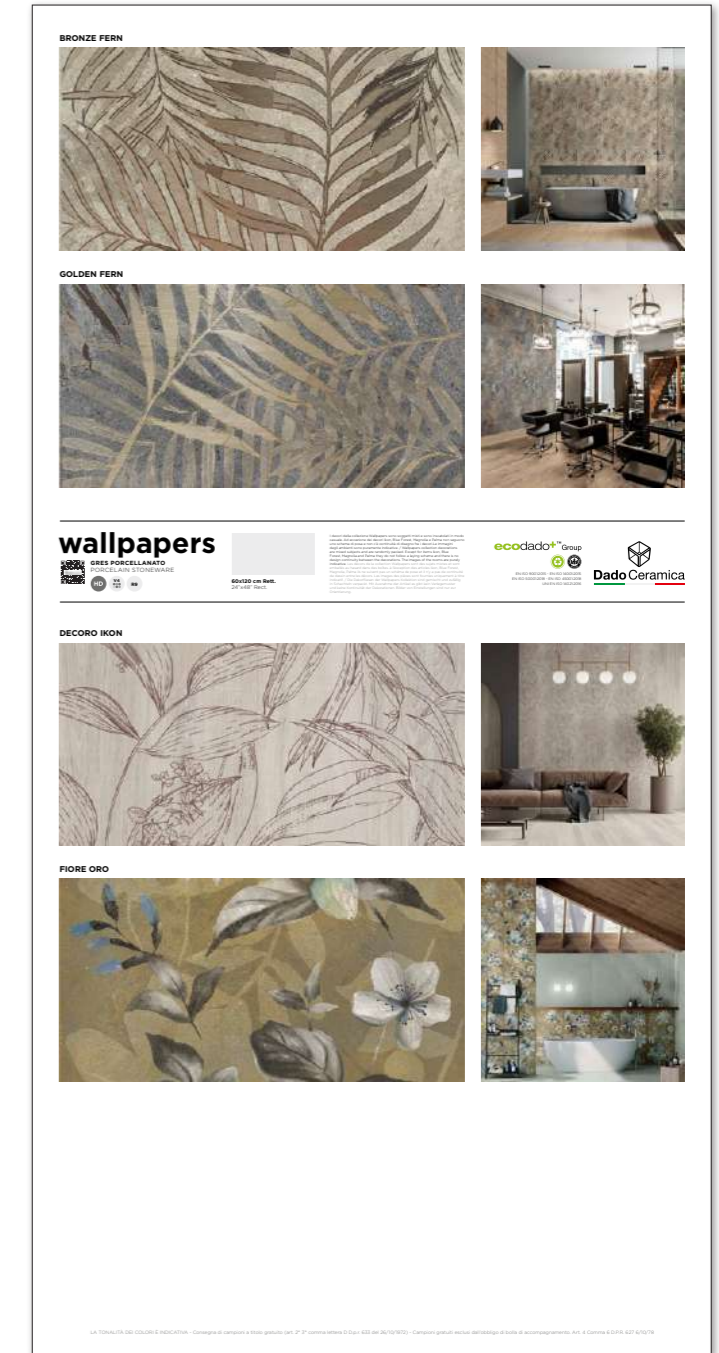

TTP250 SERIE WALLPAPERS

Dimensione: 100,5x200,5 cm
gres porcellanato / porcelain tiles

PANNELLO RECAP SERIE

1. PEZZI POSATI SIZE:
   1 pezzo piece 30x60 Bronze Fern
   1 pezzo piece 30x60 Golden Fern
   1 pezzo piece 30x60 Ikon
   1 pezzo piece 30x60 Impact
   1 pezzo piece 30x60 Fiore Oro