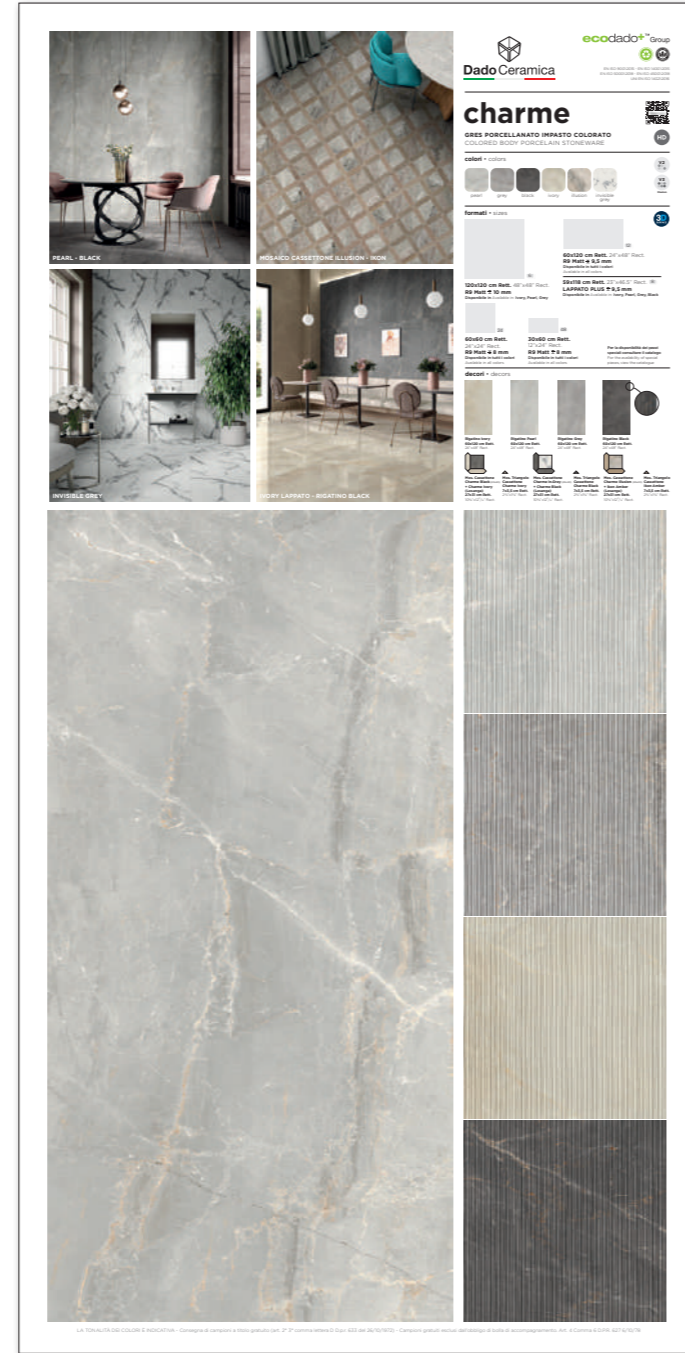

TTP246 SERIE CHARME (POSA 1)

Dimensione: 100,5x200,5 cm
gres porcellanato / porcelain tiles

PANNELLO RECAP SERIE

1. PEZZI POSATI SIZE:
   1 pezzo piece 60x120 *
   4 pezzi pieces 30x30 *

* Al momento dell'ordine indicare il colore e il formato da posare. With reference to the panels with laid tiles please indicate the colour and size to be installed