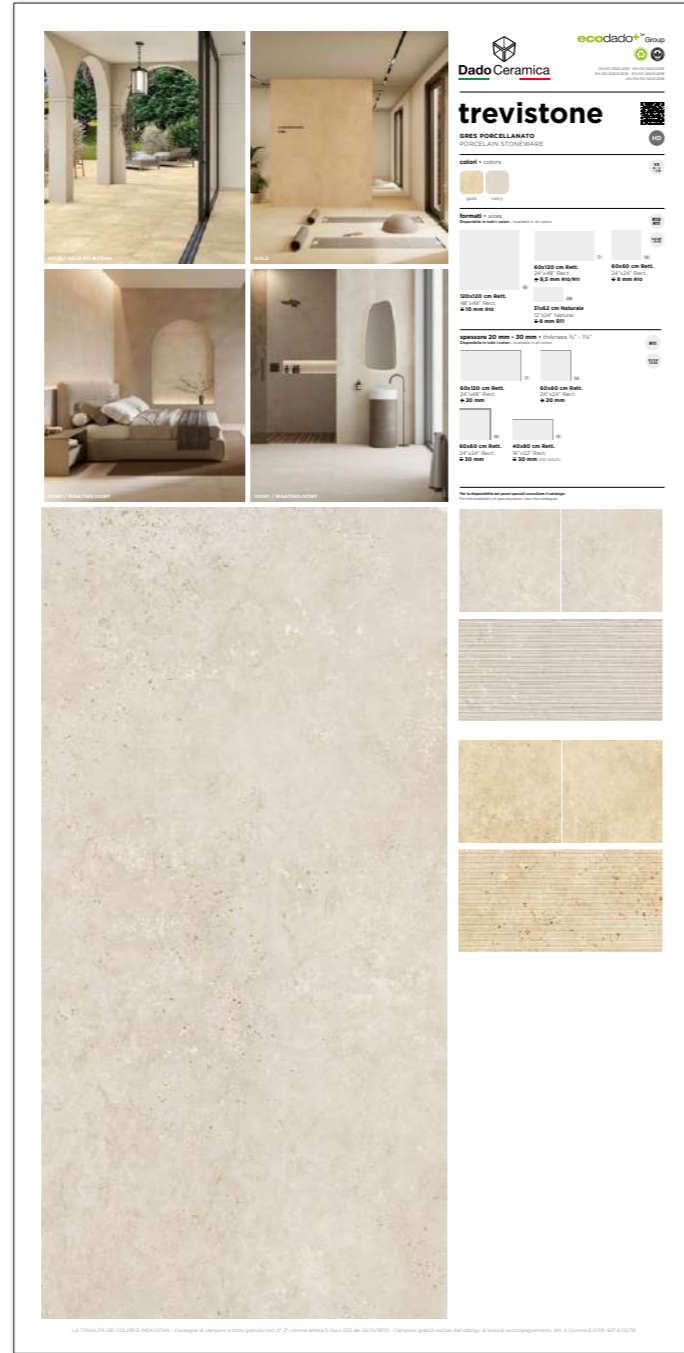

TTP317 SERIE TREVISTONE

Dimensione: 100,5x200,5 cm
gres porcellanato / porcelain tiles

PANNELLO RECAP SERIE

PEZZI POSATI SIZE:
1 pezzo piece 60x120 Ivory
2 pezzi pieces 15x15 Fondi R10 + 15x15 Fondi R11
2 pezzi pieces 15x30 Rigatini

TTP318 SERIE TREVISTONE

Dimensione Tavoletta: 40,5x200,5 cm
Dimensione Finale: 100,5x200,5 cm
gres porcellanato / porcelain tiles