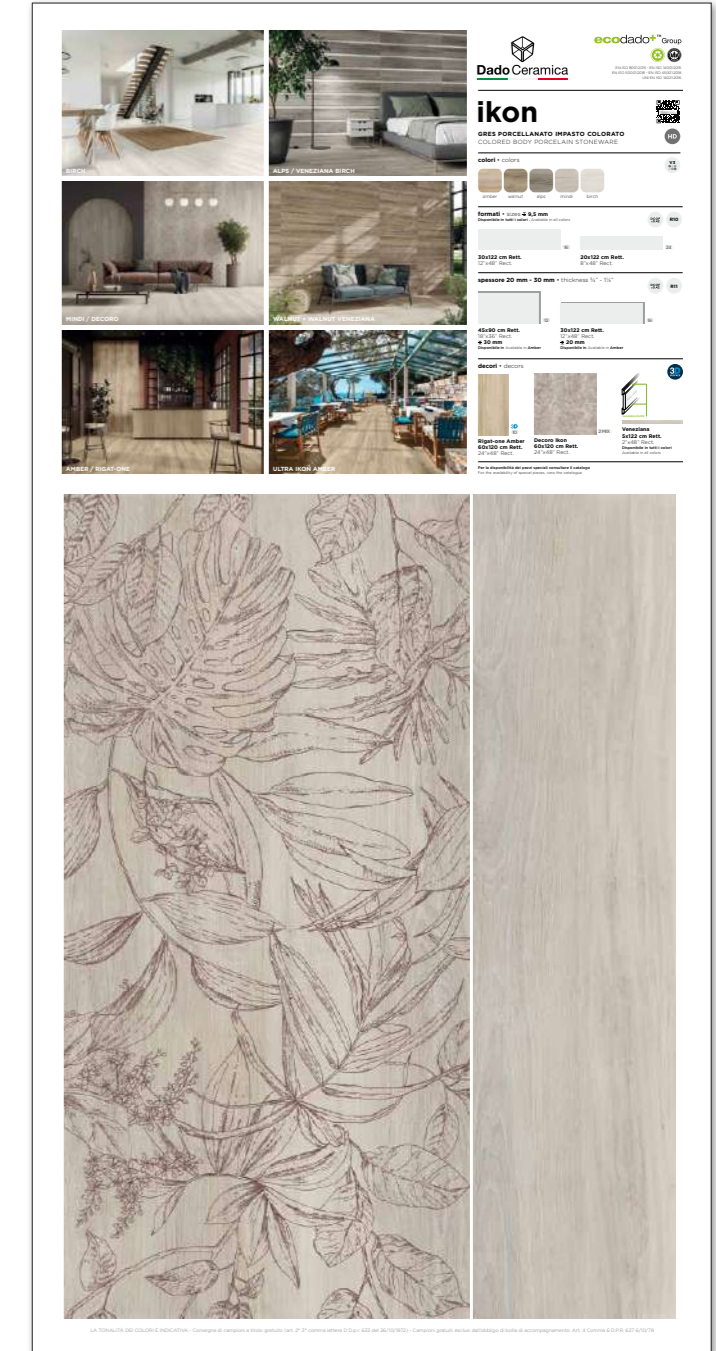

TTP254 SERIE IKON (POSA 2)

Dimensione: 100,5x200,5 cm
gres porcellanato / porcelain tiles

PANNELLO POSATO

PEZZI POSATI SIZE:
1 pezzo piece 60x120 Decoro Ikon
1 pezzo piece 30x122 Mindi