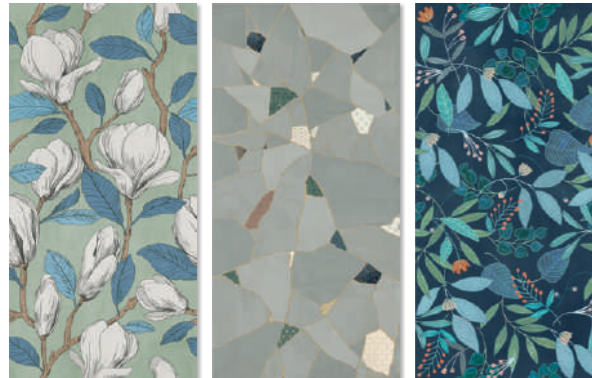

TT1151 Set Wallpapers : composto da 6 Piastrelle 60x120x0,95 cm

Flora Rigatino Bronze Fern Golden Fern

Fiore Palma Foliage

TT1125 Set Wallpapers News : composto da 5 Piastrelle 60x120x0,95 cm

Magnolia Kintsugi Blue Forest