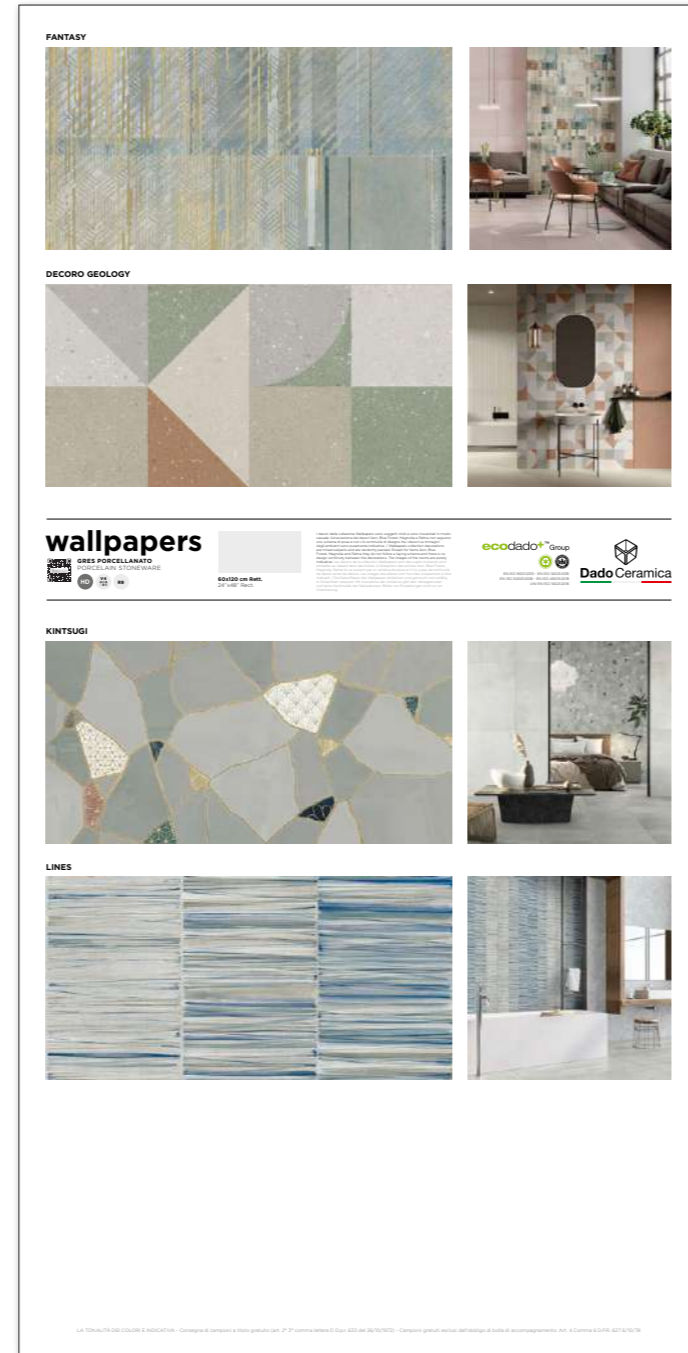

TTP248 SERIE WALLPAPERS

Dimensione: 100,5x200,5 cm
gres porcellanato / porcelain tiles

PANNELLO RECAP SERIE/POSATO

1. PEZZI POSATI SIZE:
   1 pezzo piece 30x60 Fantasy
   1 pezzo piece 30x60 Geology
   1 pezzo piece 30x60 Kintsugi
   1 pezzo piece 30x60 Lines
   1 pezzo piece 30x60 Foliage