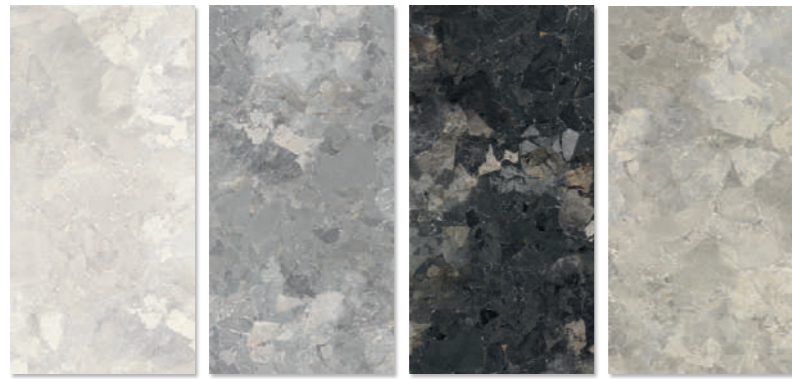

TT1169 Set Argos : composto da 4 Piastrelle 60x120x0,95 cm

White

Grey

Black

Beige

TT1147 Set Nature : composto da 4 Piastrelle 60x120x0,95 cm