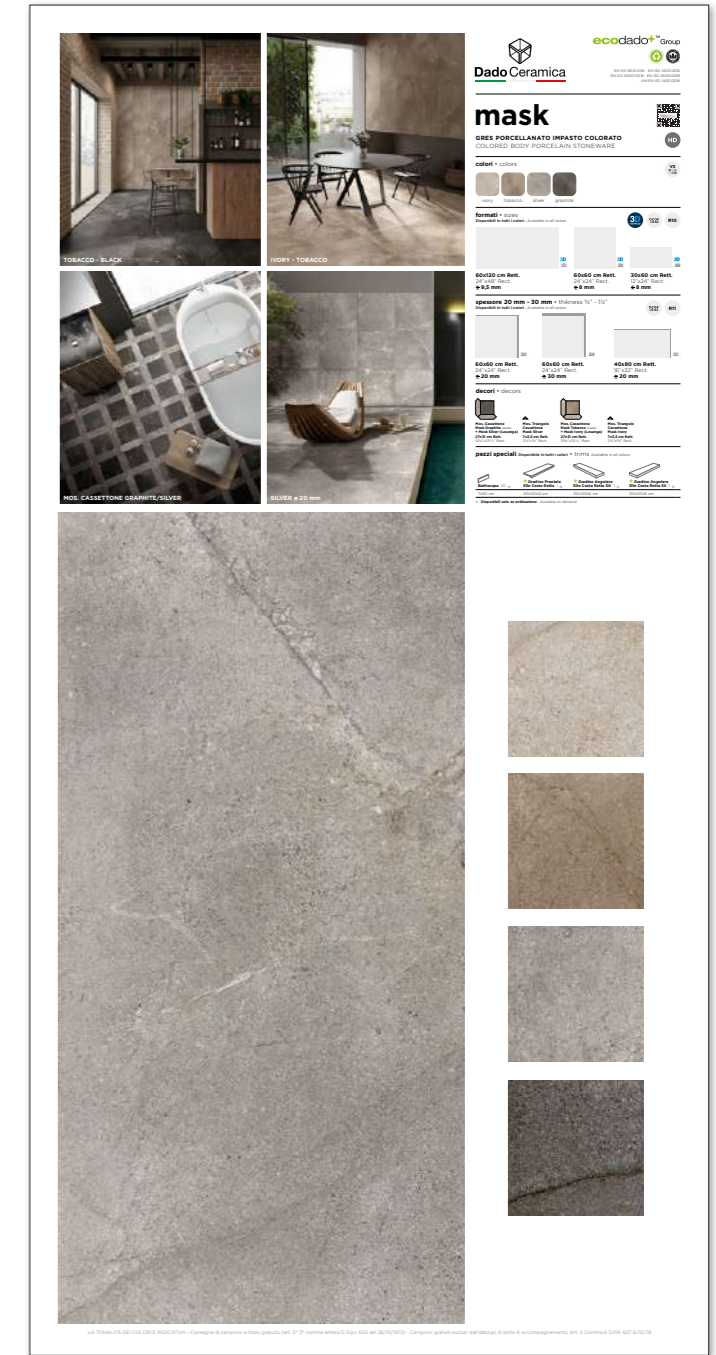

TTP247 SERIE MASK

Dimensione: 100,5x200,5 cm
gres porcellanato / porcelain tiles

PANNELLO RECAP SERIE

PEZZI POSATI SIZE:
1 pezzo piece 60x120 *
4 pezzi pieces 20x20

* Al momento dell'ordine indicare il colore e il formato da posare. With reference to the panels with laid tiles please indicate the colour and size to be installed