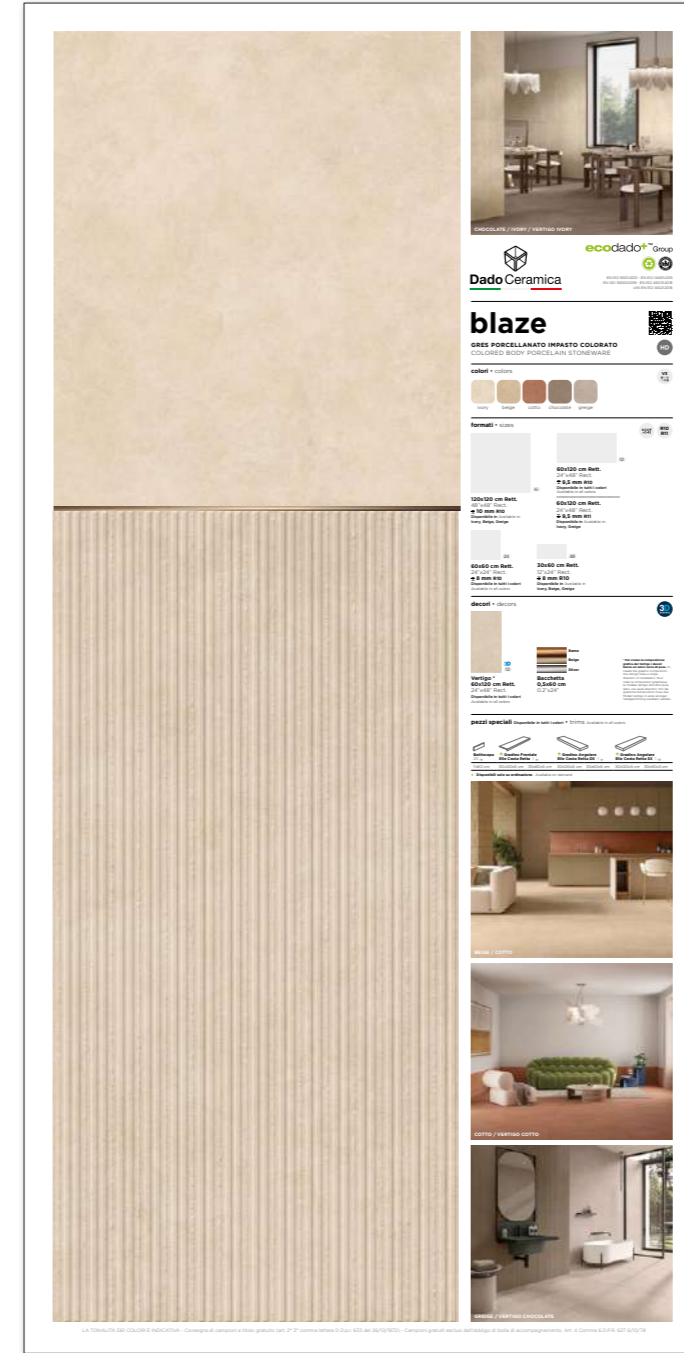

TTP311 SERIE BLAZE

Dimensione: 100,5x200,5 cm
gres porcellanato / porcelain tiles

PANNELLO POSATO

1. PEZZI POSATI SIZE:
   1 pezzo piece 60x120 Vertigo Beige
   1 pezzo piece 0,5x60 Bacchetta Beige
   1 pezzo piece 60x120 Beige (taglio-cut)

Al momento dell'ordine indicare il colore e il formato da posare. With reference to the panels with laid tiles please indicate the colour and size to be installed