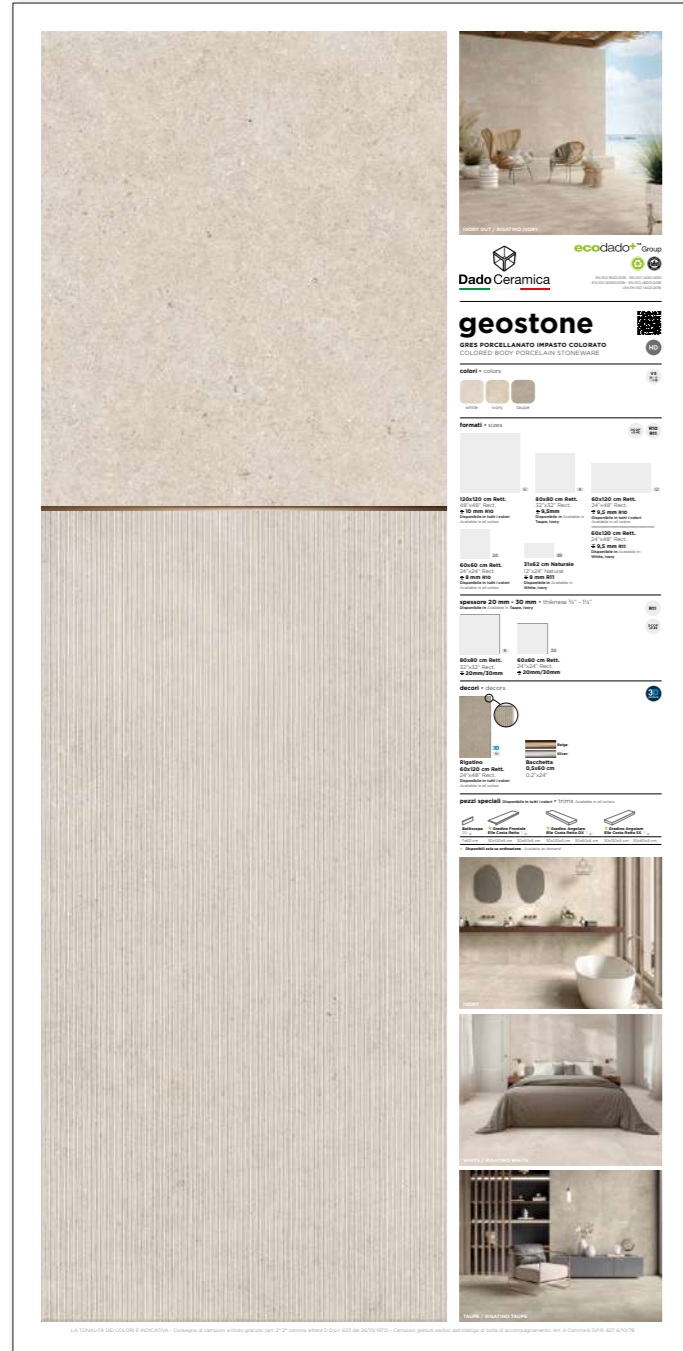

TTP315 SERIE GEOSTONE

Dimensione Tavoletta: 40,5x200,5 cm
Dimensione Finale: 100,5x200,5 cm
gres porcellanato / porcelain tiles

PANNELLO POSATO

PEZZI POSATI SIZE:
1 pezzo piece 60x120 Rigatino White
1 pezzo piece 0,5x60 Bacchetta Beige
1 pezzo piece 60x120 White (taglio-cut)