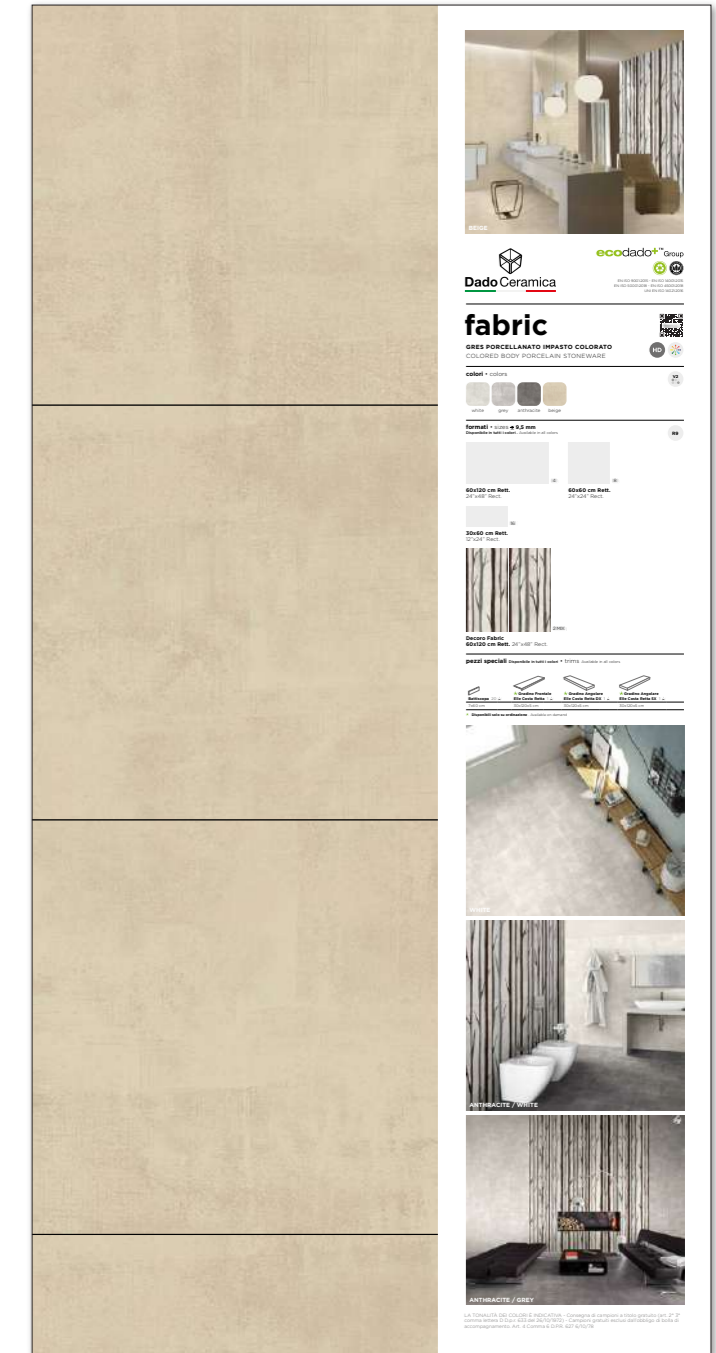

TTP200 SERIE FABRIC

Dimensione Tavola: 40,5x200,5 cm
 Dimensione Finale: 100,5x200,5 cm
 gres porcellanato / porcelain tiles

PANNELLO POSATO

DISPONIBILE PER I FORMATI AVAILABLE FOR SIZES:
 60x120 - 60x60 - 30x60