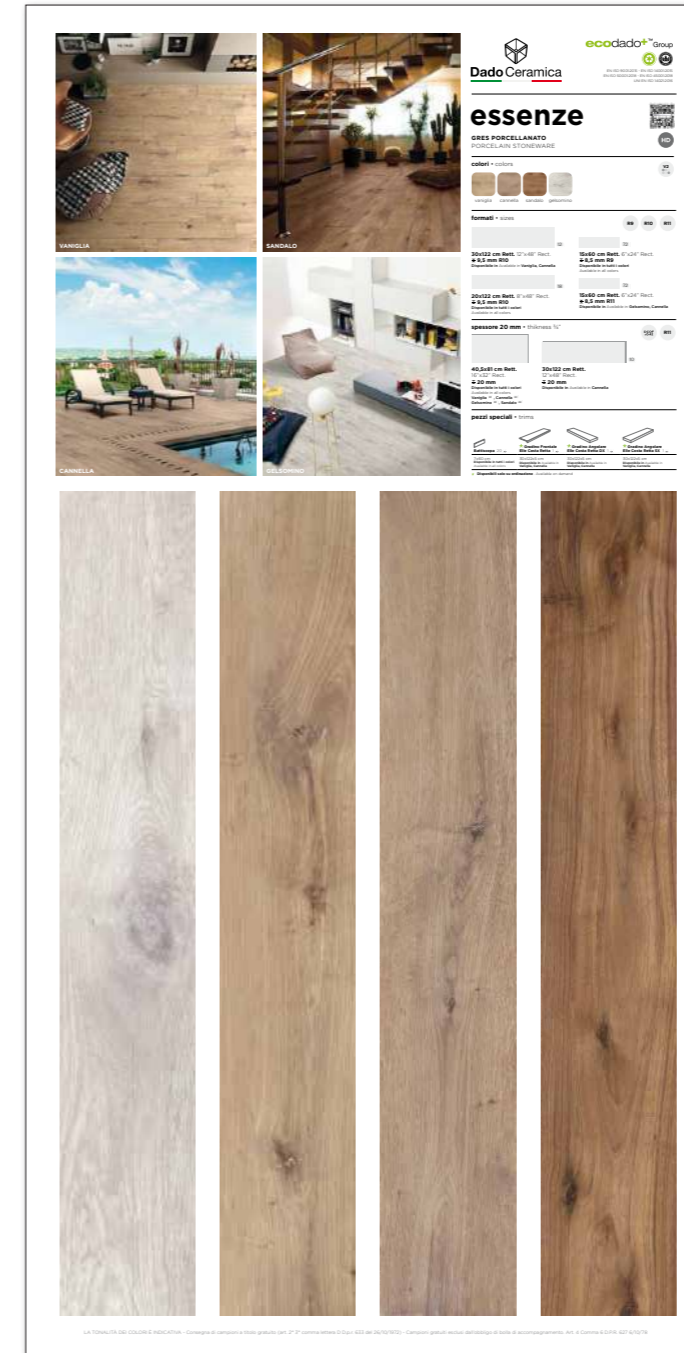

TTP149 SERIE ESSENZE

Dimensione: 100,5x200,5 cm
gres porcellanato / porcelain tiles

PANNELLO RECAP SERIE 20X122

PEZZI POSATI SIZE:
1 pezzo piece 20x122 Gelsomino
1 pezzo piece 20x122 Vaniglia
1 pezzo piece 20x122 Cannella
1 pezzo piece 20x122 Sandalo