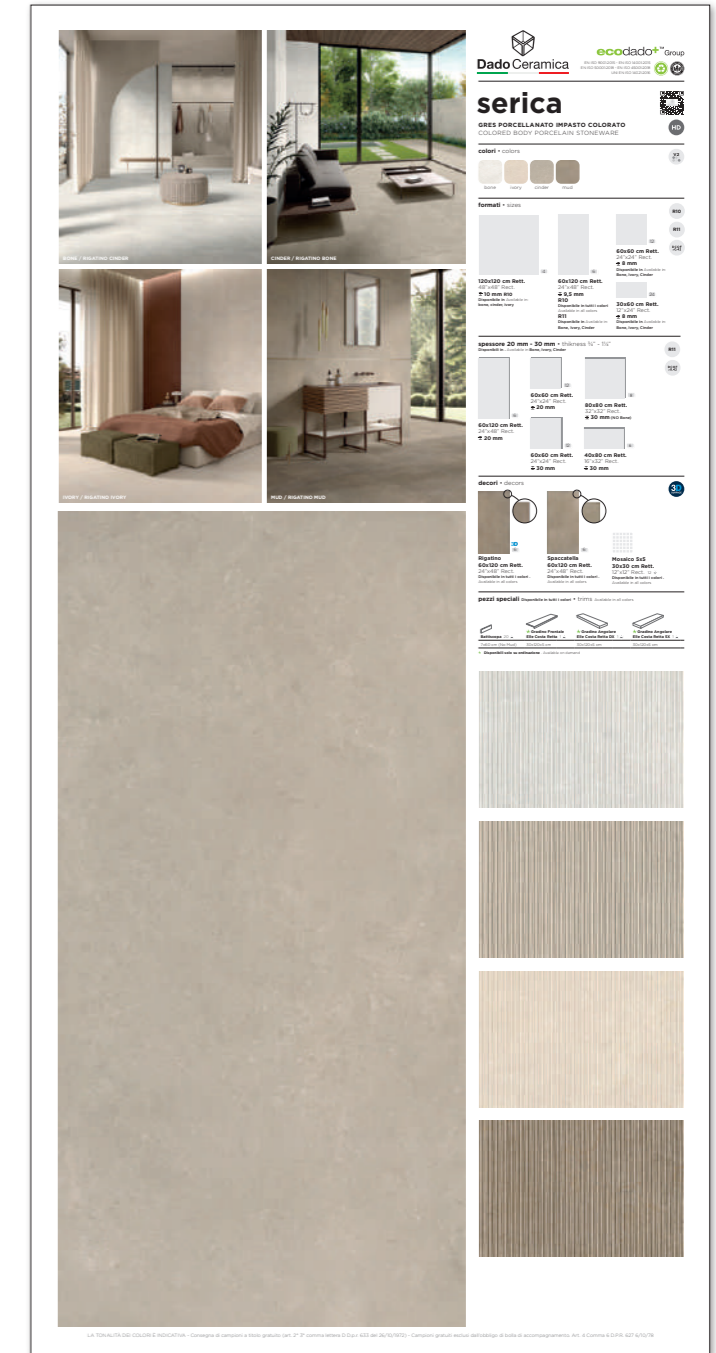

TTP273 SERIE SERICA (POSA 1)

Dimensione: 100,5x200,5 cm
gres porcellanato / porcelain tiles

PANNELLO RECAP SERIE

PEZZI POSATI SIZE:
1 pezzo piece 60x120 *
4 pezzi pieces 20x30 Rigatini

* Al momento dell'ordine indicare il colore e il formato da posare. With reference to the panels with laid tiles please indicate the colour and size to be installed