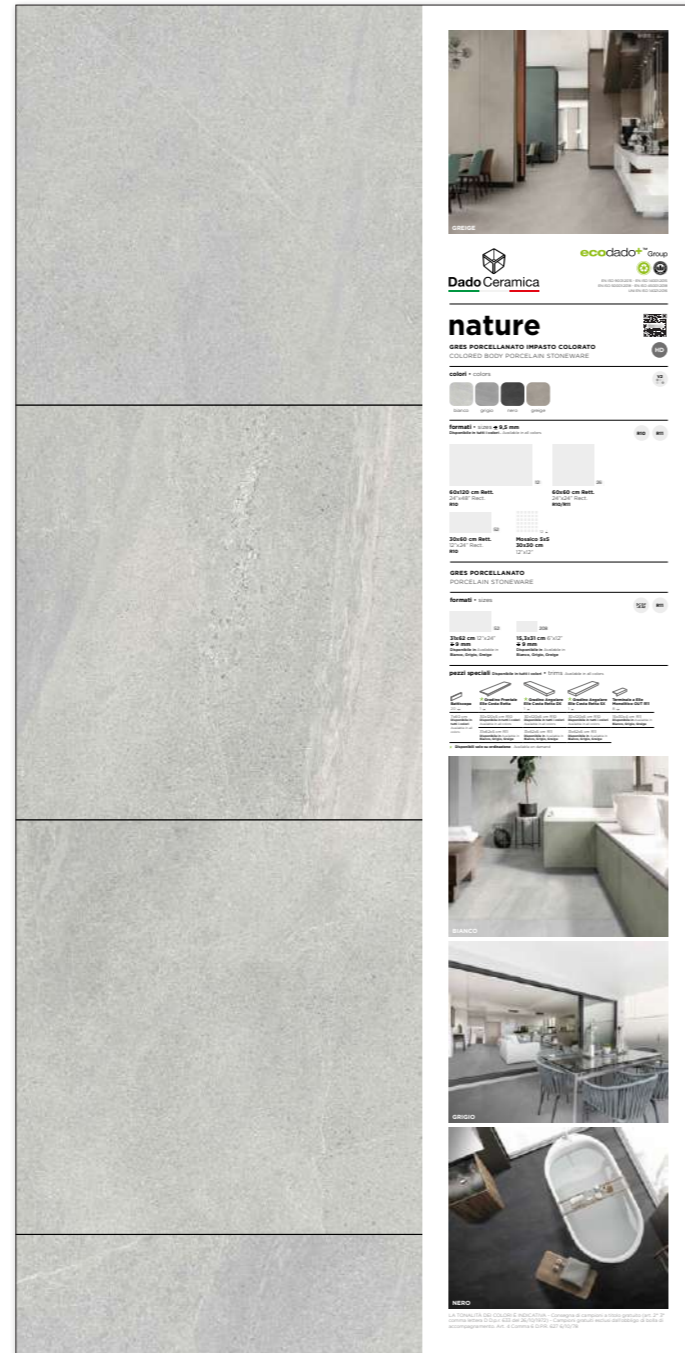

PANNELLO POSATO

DISPONIBILE PER I FORMATI AVAILABLE FOR SIZES:
60x120 - 60x60 - 30x60

Al momento dell'ordine indicare il colore e il formato da posare. With reference to the panels with laid tiles please indicate the colour and size to be installed