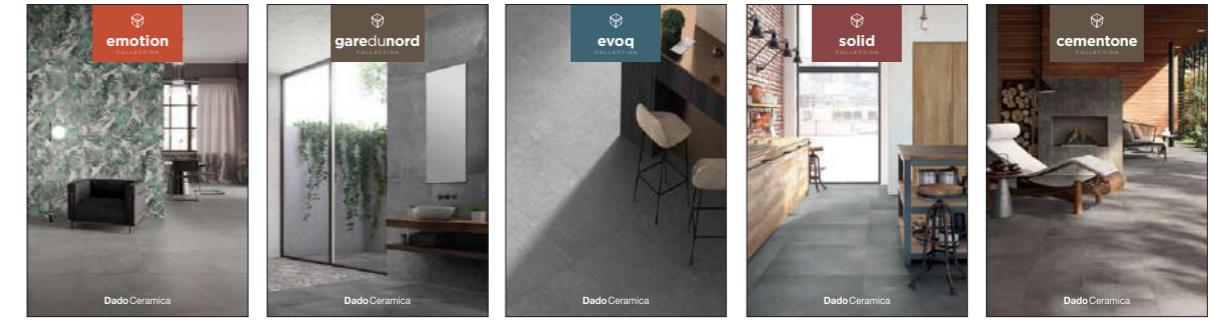

CA0090 Emotion ✓ ◆ ?? CA0095 Gare Du Nord ✓ CA0108 Evoq ✓ CA0102 Solid ✓ Cementone ◆