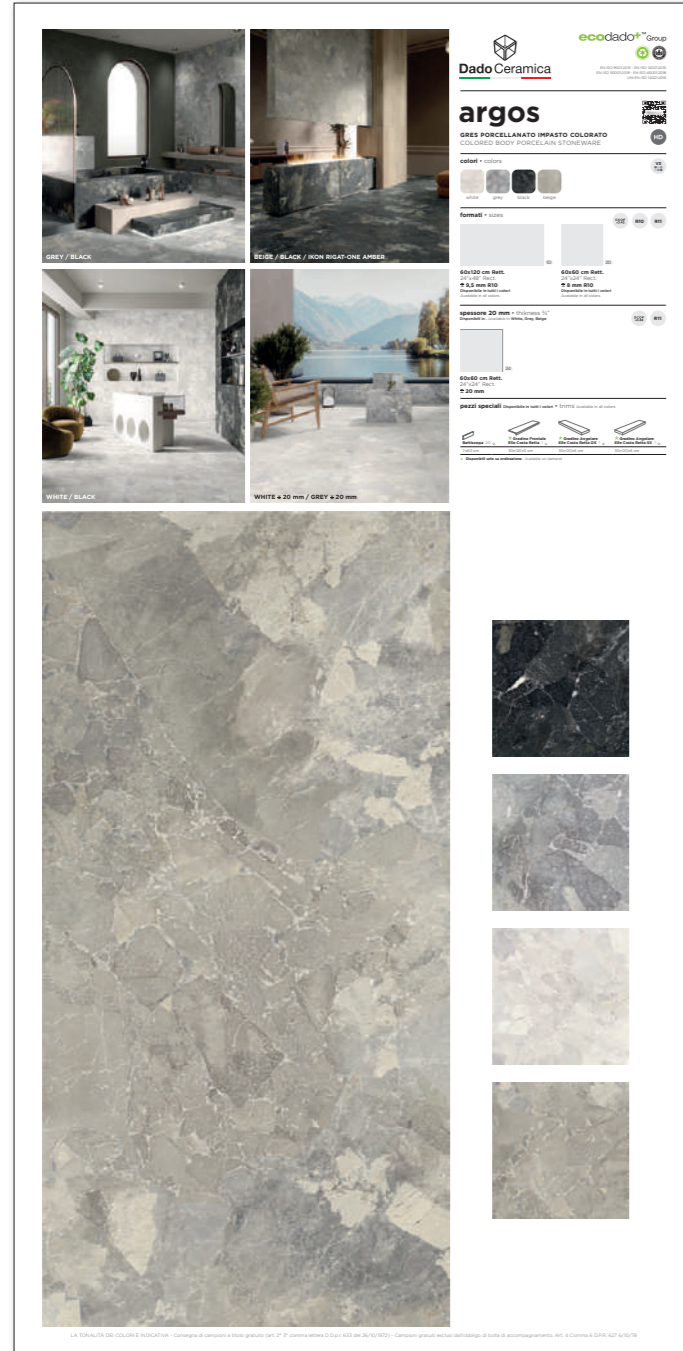

TTP251 SERIE ARGOS

Dimensione: 100,5x200,5 cm
gres porcellanato / porcelain tiles

PANNELLO RECAP SERIE

PEZZI POSATI SIZE:
1 pezzo piece 60x120 *
4 pezzi pieces 20x20 *

* Al momento dell'ordine indicare il colore e il formato da posare. With reference to the panels with laid tiles please indicate the colour and size to be installed