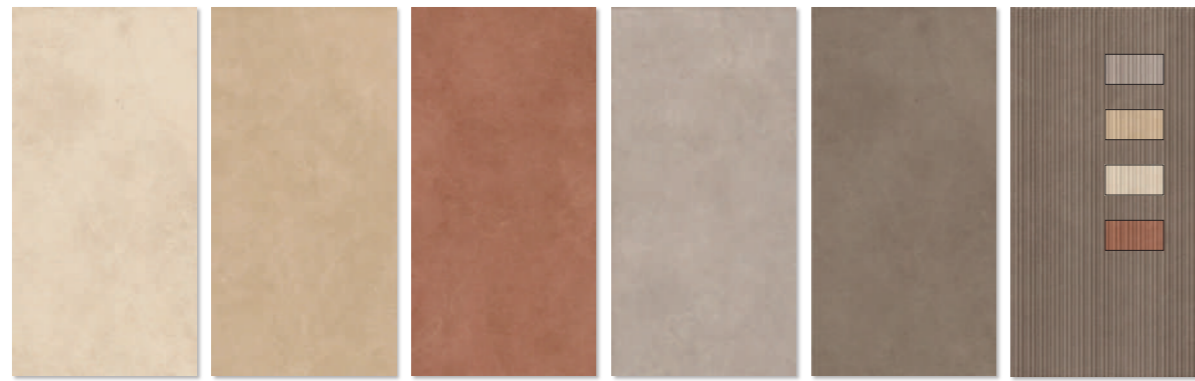

Ikon Birch Ikon Amber Ikon Walnut Ikon Alps Ikon Mindi Ikon Amber Ikon Amber

TT1197 Set Blaze : composto da 6 Piastrelle 60x120x0,95 cm

Ivory Beige Cotto Greige Chocolate Vertigo *

* Il colore della struttura Vertigo in 60x120 è casuale.
The color of the Vertigo 60x120 structure is random.