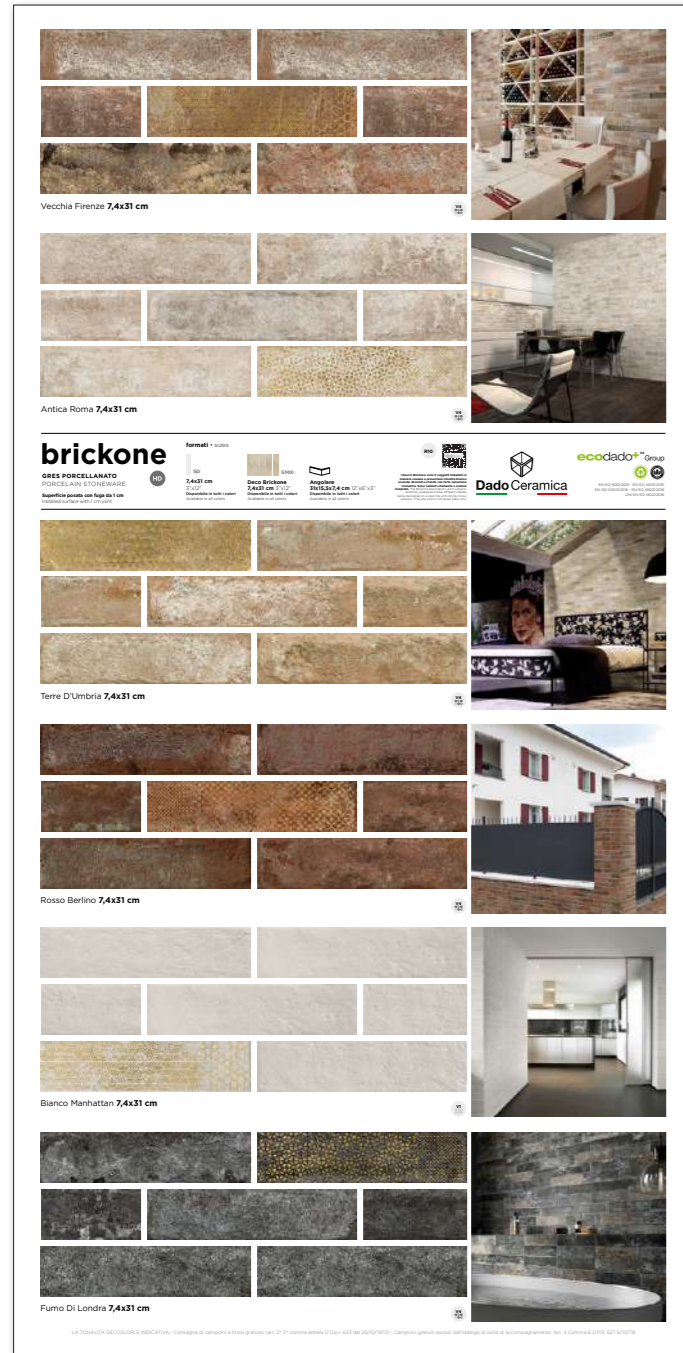

TTP128 SERIE BRICKONE

Dimensione: 100,5x200,5 cm
gres porcellanato / porcelain tiles

PANNELLO RECAP SERIE

PEZZI POSATI SIZE:
6 pezzi pieces 7,4x31 Vecchia Firenze + 1 pezzo piece 7,4x31 Decoro
6 pezzi pieces 7,4x31 Antica Roma + 1 pezzo piece 7,4x31 Decoro
6 pezzi pieces 7,4x31 Terre D'Umbria + 1 pezzo piece 7,4x31 Decoro
6 pezzi pieces 7,4x31 Rosso Berlino + 1 pezzo piece 7,4x31 Decoro
6 pezzi pieces 7,4x31 Bianco Manhattan + 1 pezzo piece 7,4x31 Decoro
6 pezzi pieces 7,4x31 Fumo di Londra + 1 pezzo piece 7,4x31 Decoro