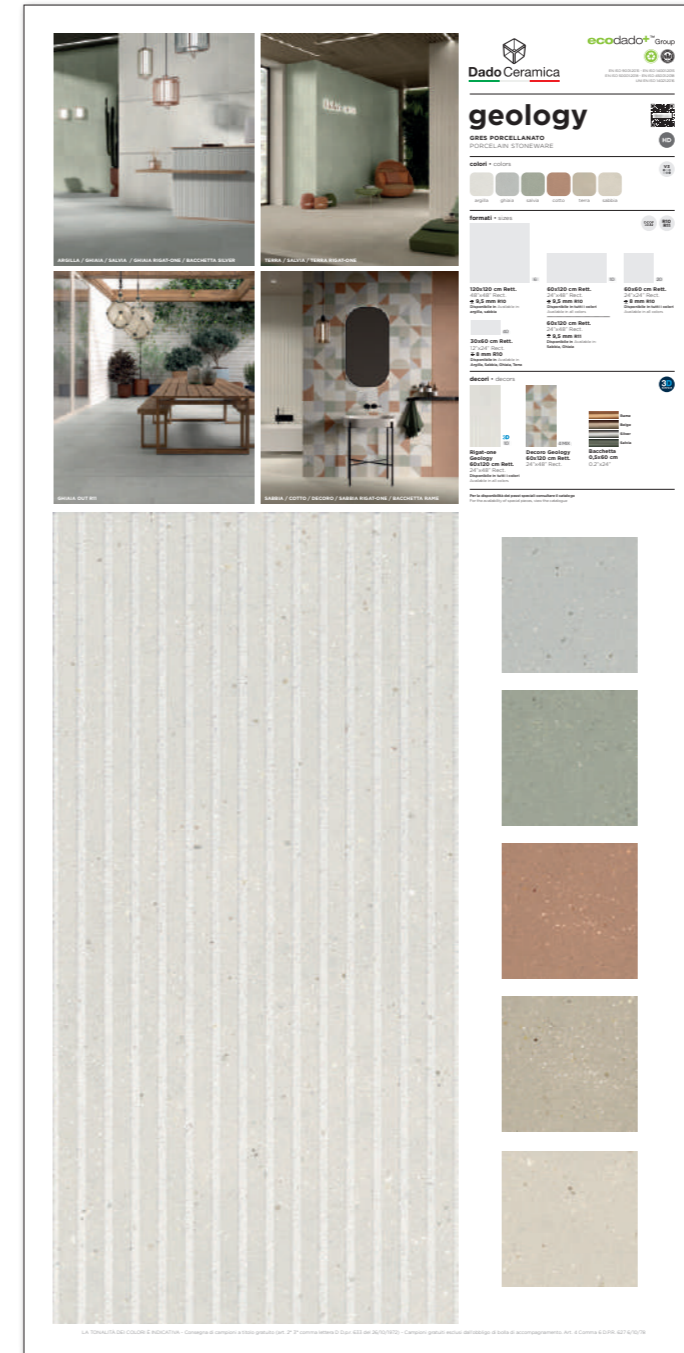

TTP253 SERIE GEOLOGY (POSA 2)

Dimensione: 100,5x200,5 cm
gres porcellanato / porcelain tiles

PANNELLO RECAP SERIE

PEZZI POSATI SIZE:
1 pezzo piece 60x120 Rigat-one *
5 pezzi pieces 20x20

* Al momento dell'ordine indicare il colore e il formato da posare. With reference to the panels with laid tiles please indicate the colour and size to be installed