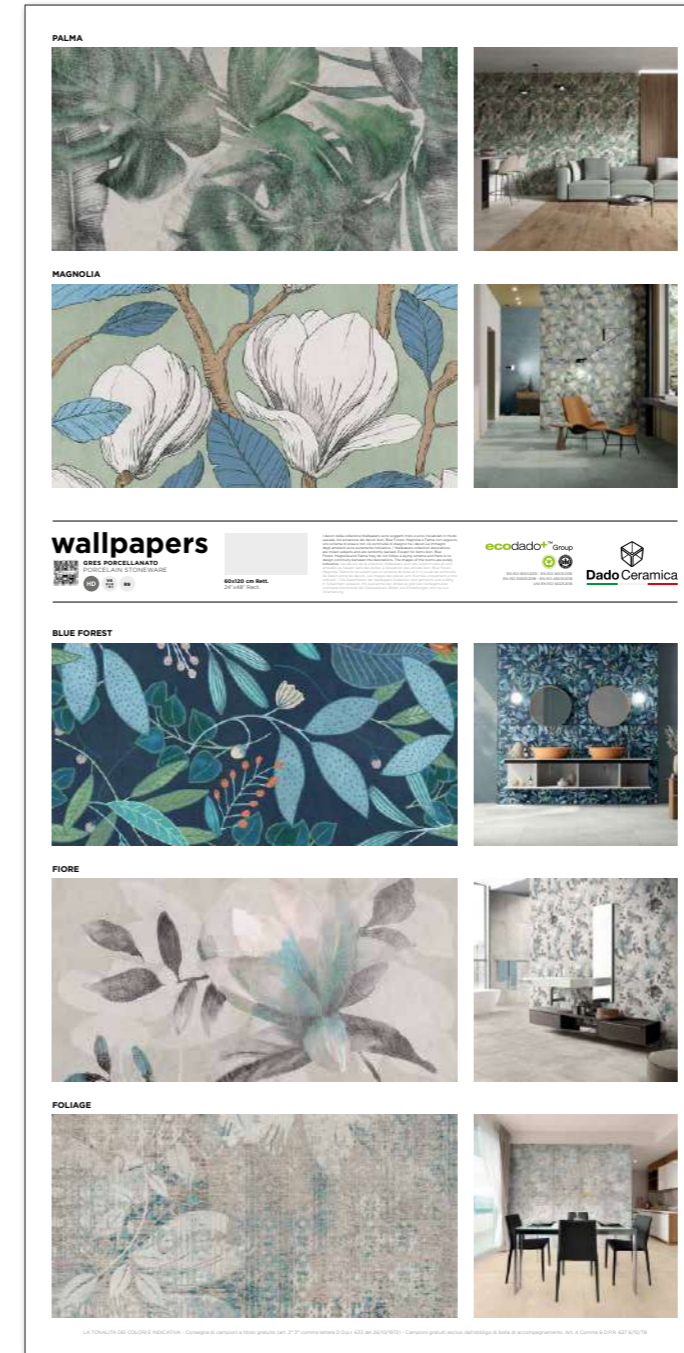

TTP249 SERIE WALLPAPERS

Dimensione: 100,5x200,5 cm
gres porcellanato / porcelain tiles

PANNELLO RECAP SERIE

1. PEZZI POSATI SIZE:
   1 pezzo piece 30x60 Palma
   1 pezzo piece 30x60 Magnolia
   1 pezzo piece 30x60 Blue Forest
   1 pezzo piece 30x60 Fiore
   1 pezzo piece 30x60 Foliage