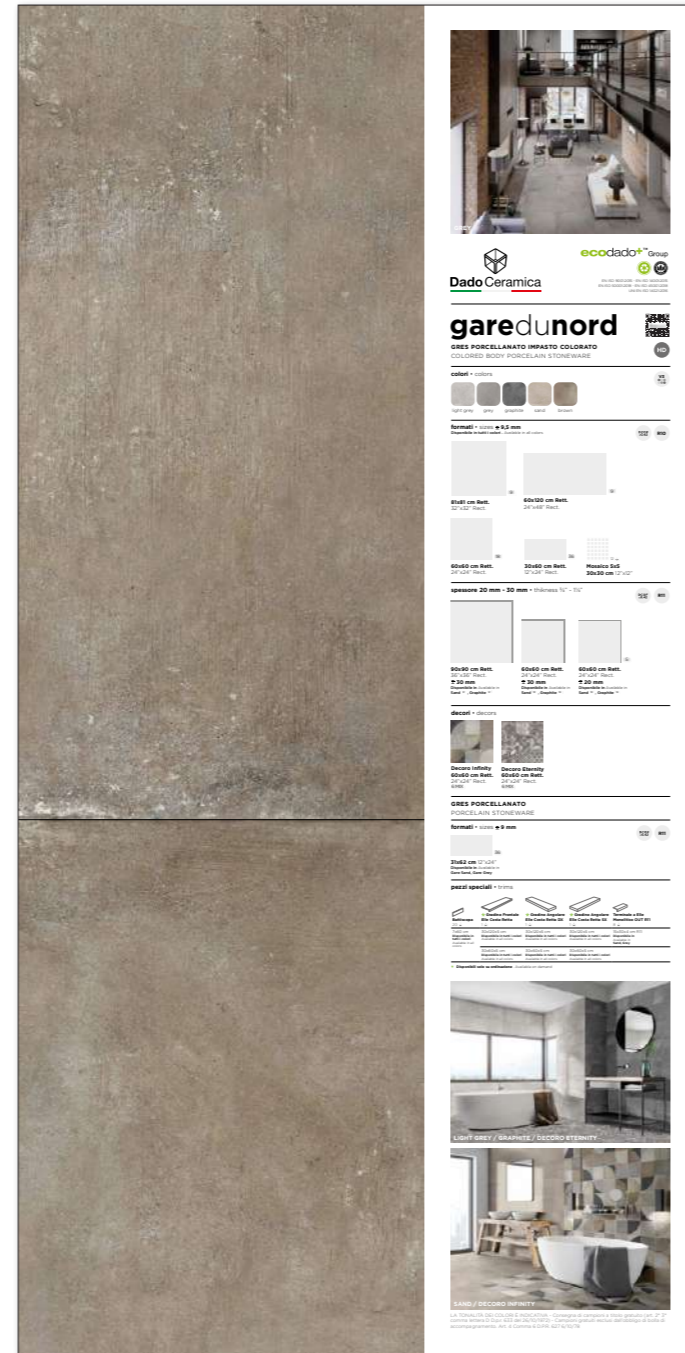

PANNELLO POSATO

DISPONIBILE PER I FORMATI AVAILABLE FOR SIZES:
60x120 - 60x60 - 30x60

Al momento dell'ordine indicare il colore e il formato da posare. With reference to the panels with laid tiles please indicate the colour and size to be installed

TTP167 SERIE GARE DU NORD

Dimensione Tavoletta: 20,5x200,5 cm
Dimensione Finale: 100,5x200,5 cm
gres porcellanato / porcelain tiles