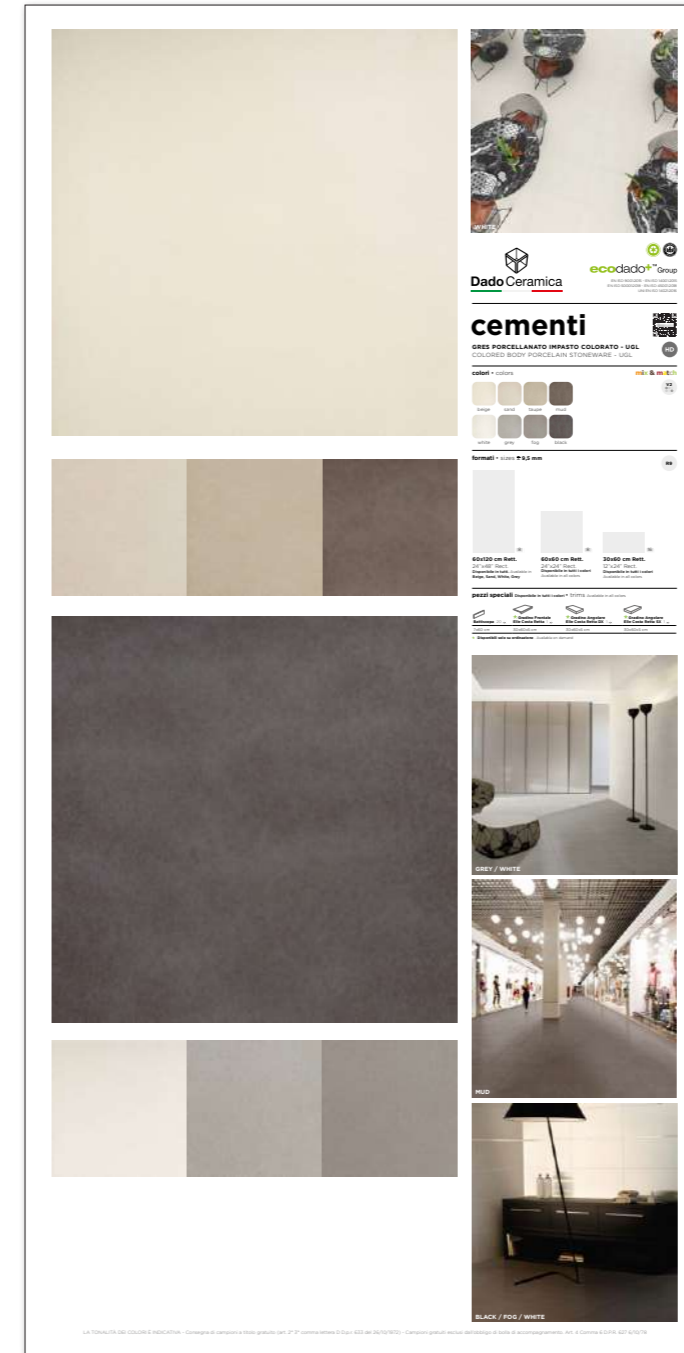

Dimensione: 100,5x200,5 cm
gres porcellanato / porcelain tiles

PANNELLO RECAP SERIE

PEZZI POSATI SIZE:
1 pezzo piece 60x60 Beige
1 pezzo piece 20x20 Sand
1 pezzo piece 20x20 Taupe
1 pezzo piece 20x20 Mud
1 pezzo piece 60x60 Black
1 pezzo piece 20x20 White
1 pezzo piece 20x20 Grey
1 pezzo piece 20x20 Fog