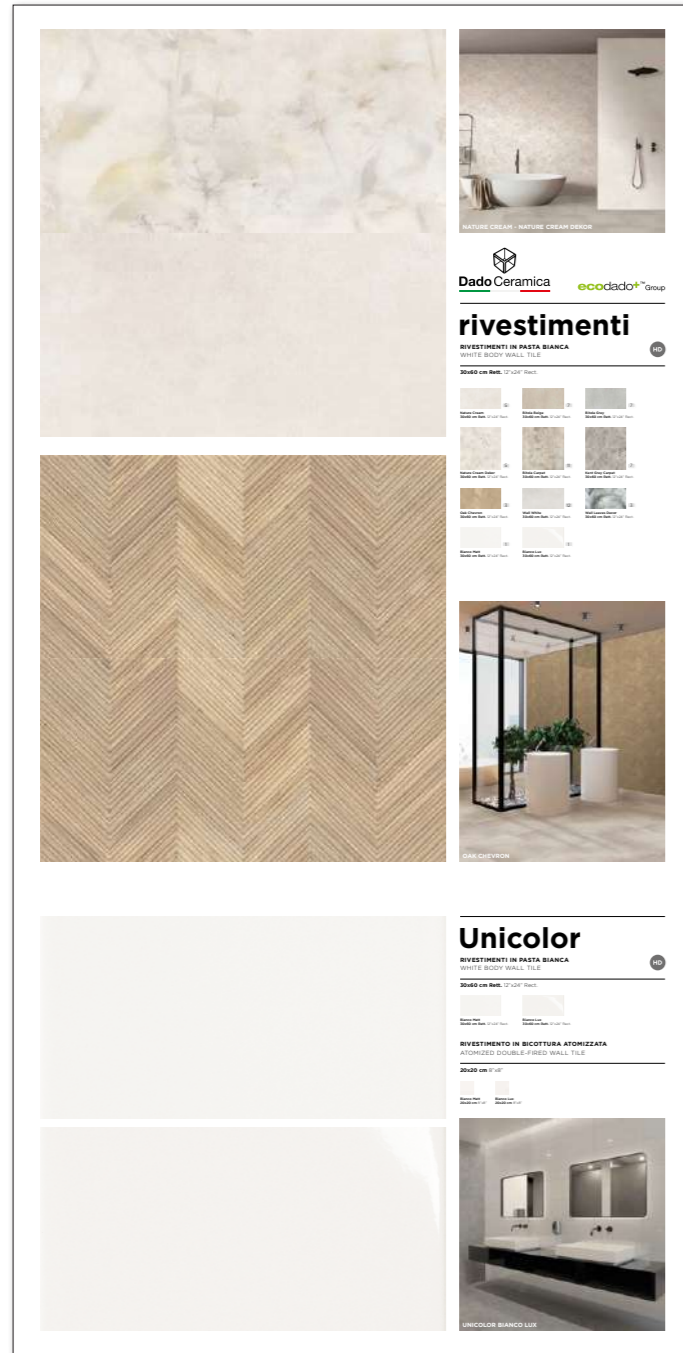

TTP265 SERIE RIVESTIMENTI 30X60

Dimensione: 100,5x200,5 cm
rivestimento in pasta bianca / wall tiles

PANNELLO RECAP SERIE

PEZZI POSATI SIZE:
1 pezzo piece 30x60 Nature Cream
1 pezzo piece 30x60 Nature Cream Dekor
2 pezzi pieces 30x60 Oak Chevron
1 pezzo piece 30x60 Unicolor Bianco Matt
1 pezzo piece 30x60 Unicolor Bianco Lux