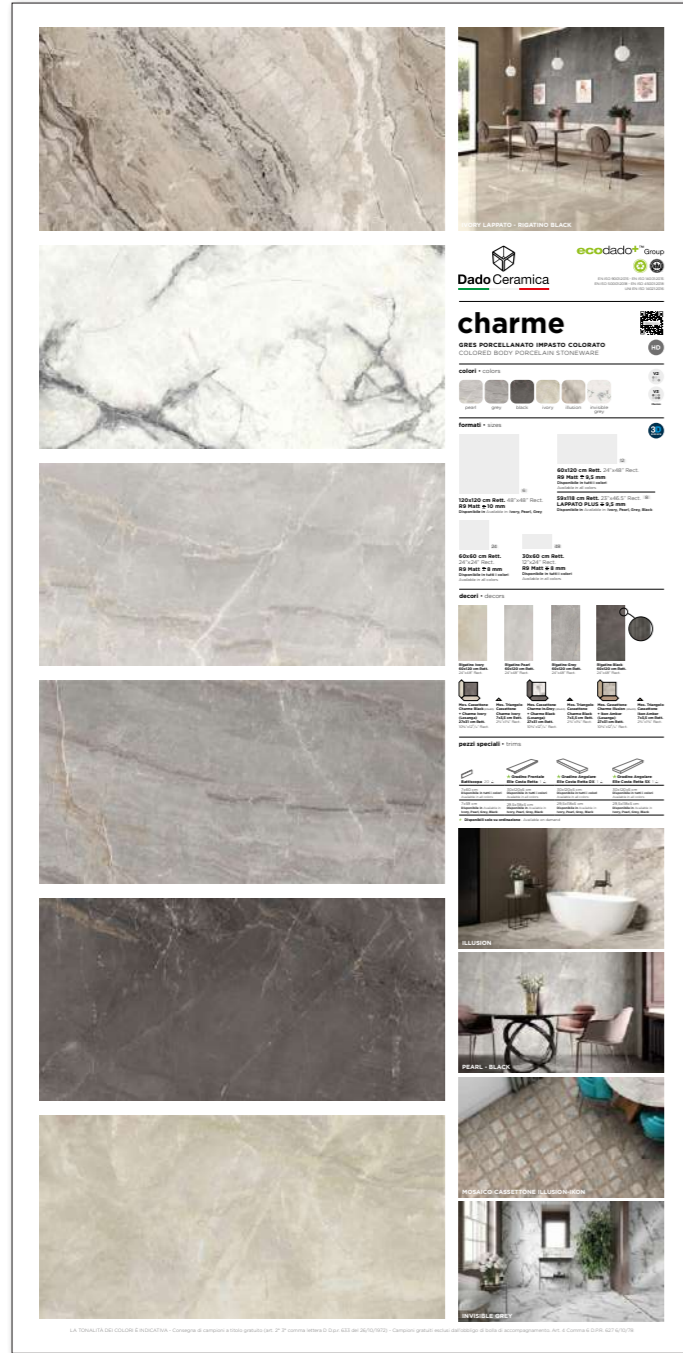

TTP244 SERIE CHARME

Dimensione: 100,5x200,5 cm
gres porcellanato / porcelain tiles

PANNELLO RECAP SERIE

1. PEZZI POSATI SIZE:
   1 pezzo piece 30x60 Illusion
   1 pezzo piece 30x60 Invisible Grey
   1 pezzo piece 30x60 Pearl
   1 pezzo piece 30x60 Grey
   1 pezzo piece 30x60 Black
   1 pezzo piece 30x60 Ivory