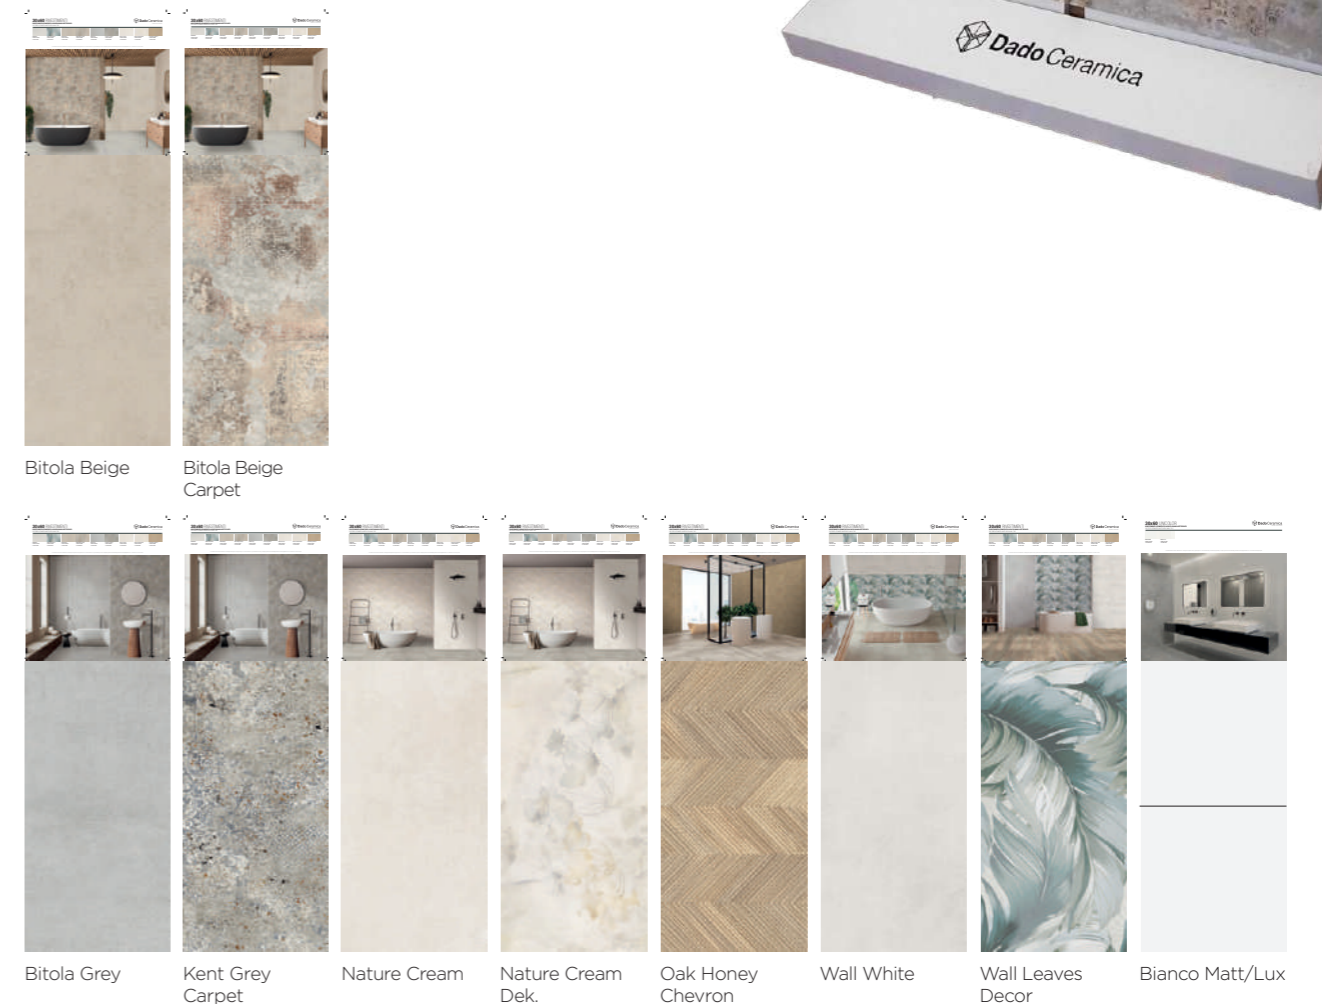

10 Pannelli 30x60