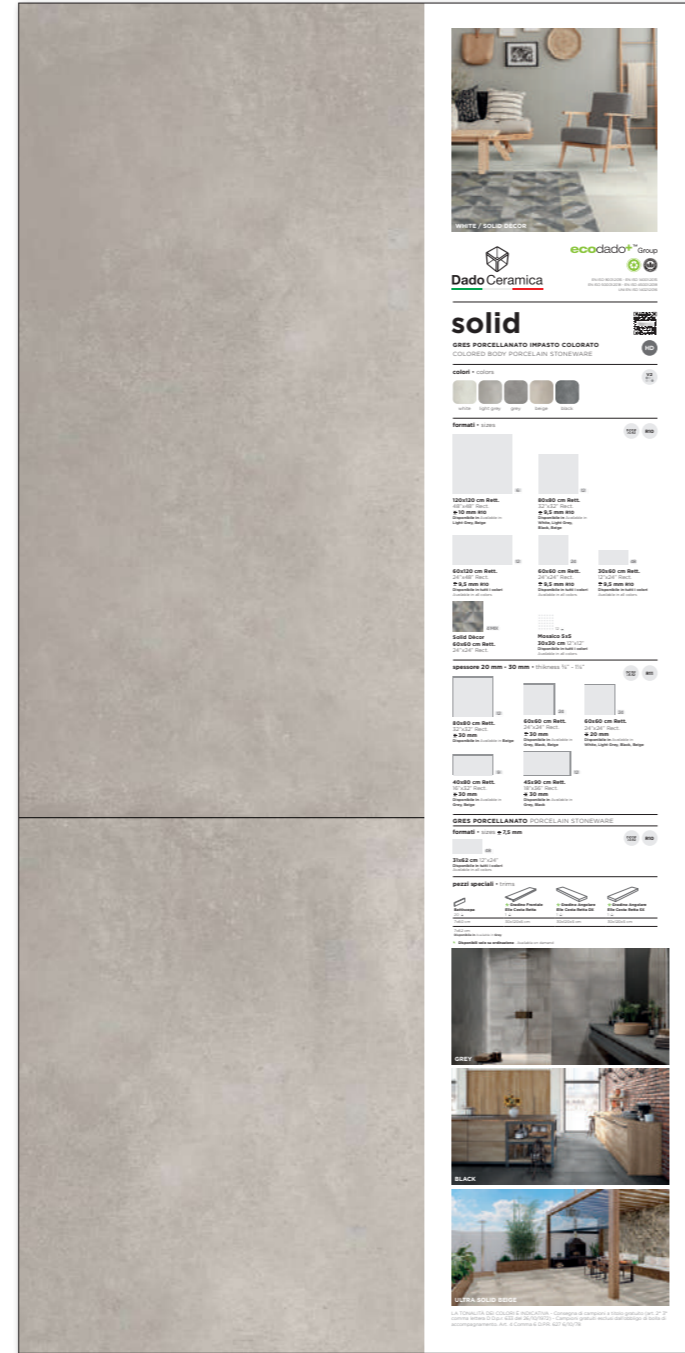

TTP216 SERIE SOLID

Dimensione Tavoletta: 40,5x200,5 cm
Dimensione Finale: 100,5x200,5 cm
gres porcellanato / porcelain tiles

PANNELLO POSATO

DISPONIBILE PER I FORMATI AVAILABLE FOR SIZES:
60x120 - 60x60 - 30x60