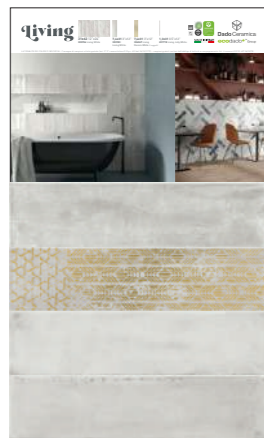

Terre D'Umbria

Vecchia Firenze

Vecchia Firenze

ESPOSITORI DA TAVOLO EXPO DESK

Expo Brickone 6 incavi

Codice: TT1115

Dimensione: 31x45 cm h. 24 cm

6 Pannelli 24x31 cm