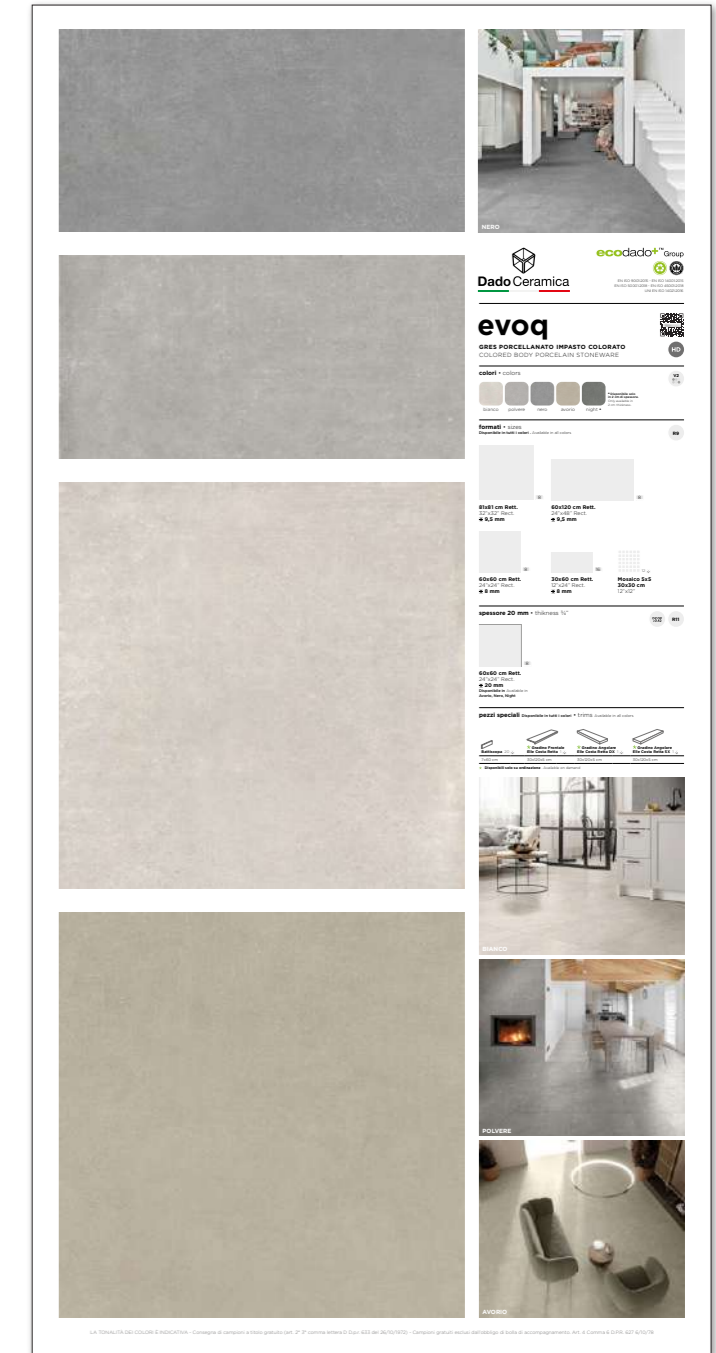

TTP227 SERIE EVOQ

Dimensione: 100,5x200,5 cm
gres porcellanato / porcelain tiles

PANNELLO RECAP SERIE

PEZZI POSATI SIZE:
1 pezzo piece 60x60 Avorio
1 pezzo piece 60x60 Bianco
1 pezzo piece 30x60 Grigio
1 pezzo piece 30x60 Nero