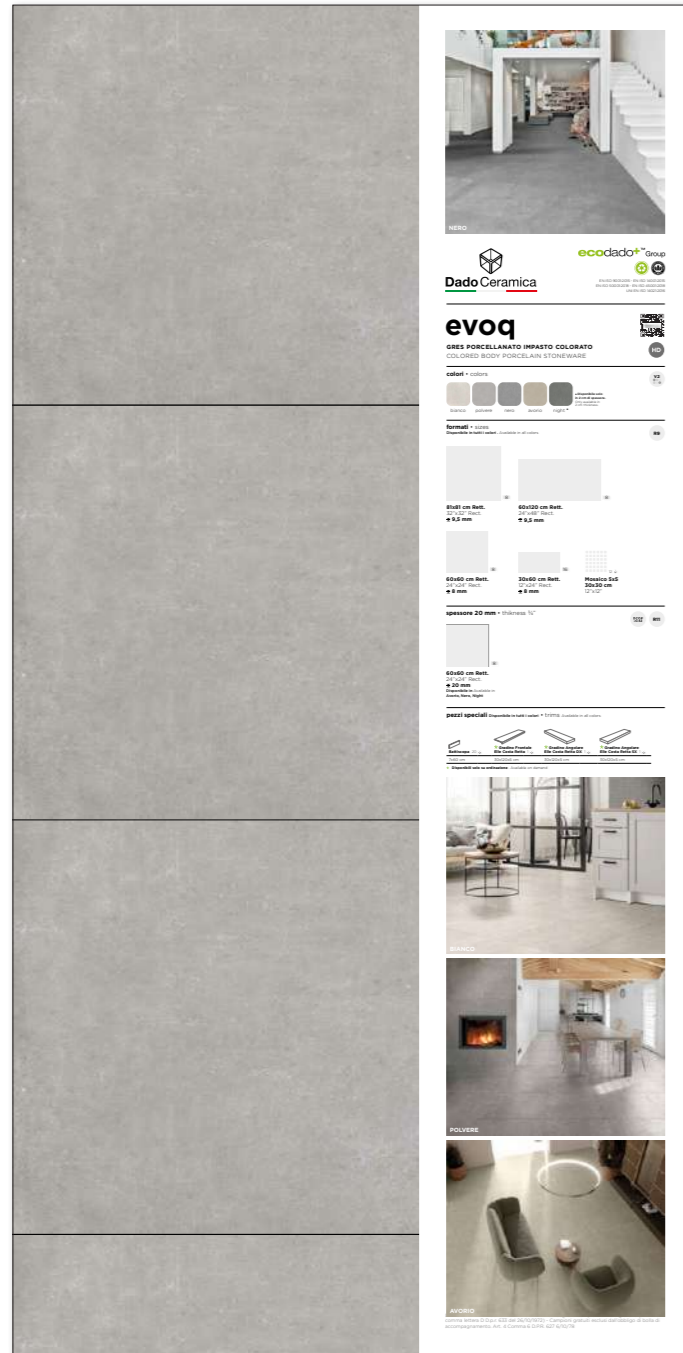

TTP230 SERIE EVOQ

Dimensione Tavola: 40,5x200,5 cm
Dimensione Finale: 100,5x200,5 cm
gres porcellanato / porcelain tiles

PANNELLO POSATO

DISPONIBILE PER I FORMATI AVAILABLE FOR SIZES:
60x120 - 60x60 - 30x60

Al momento dell'ordine indicare il colore e il formato da posare. With reference to the panels with laid tiles please indicate the colour and size to be installed

TTP229 SERIE EVOQ

Dimensione Tavola: 20,5x200,5 cm
Dimensione Finale: 100,5x200,5 cm
gres porcellanato / porcelain tiles