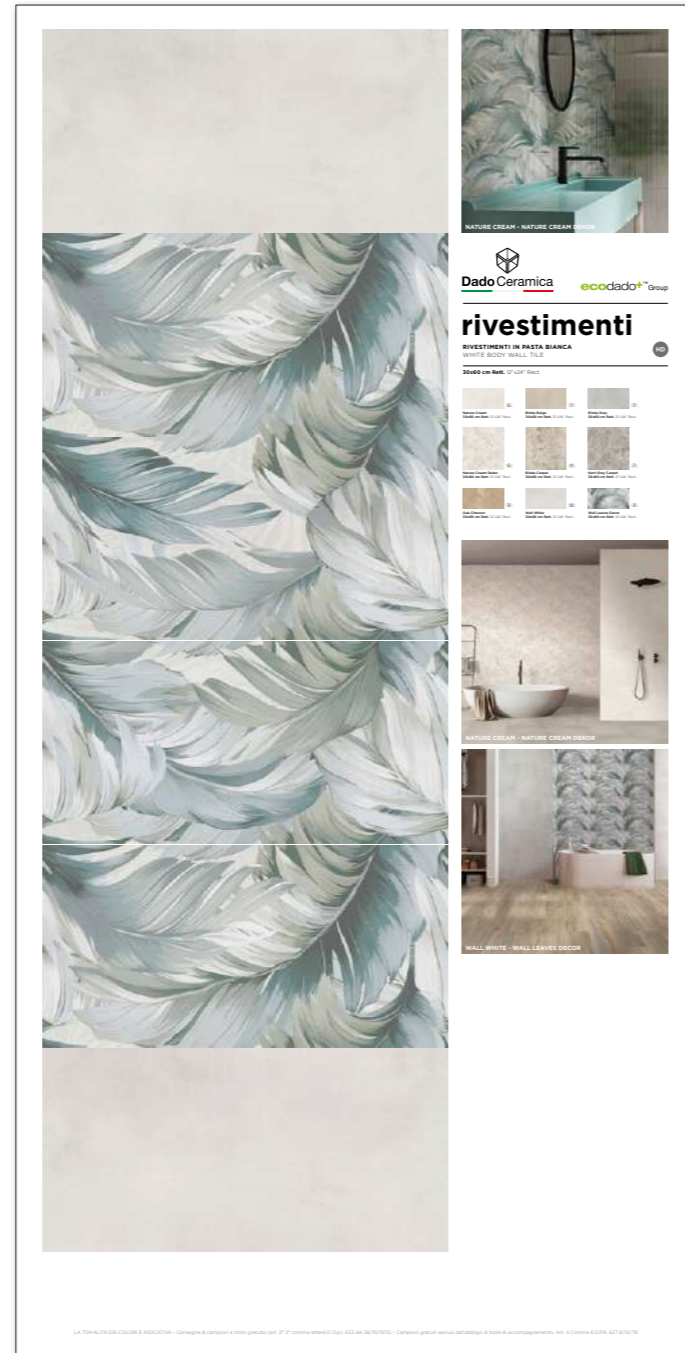

TTP277 SERIE RIVESTIMENTI 30X60

Dimensione: 100,5x200,5 cm
rivestimento in pasta bianca / wall tiles

PANNELLO RECAP SERIE

PEZZI POSATI SIZE:
2 pezzi pieces 30x60 Wall White
4 pezzi pieces 30x60 Wall Leaves Dekor

TTP158 SERIE SASSONE

Dimensione Tavoleta: 45x100,5 cm
Dimensione Finale: 100,5x200,5 cm
gres porcellanato / porcelain tiles