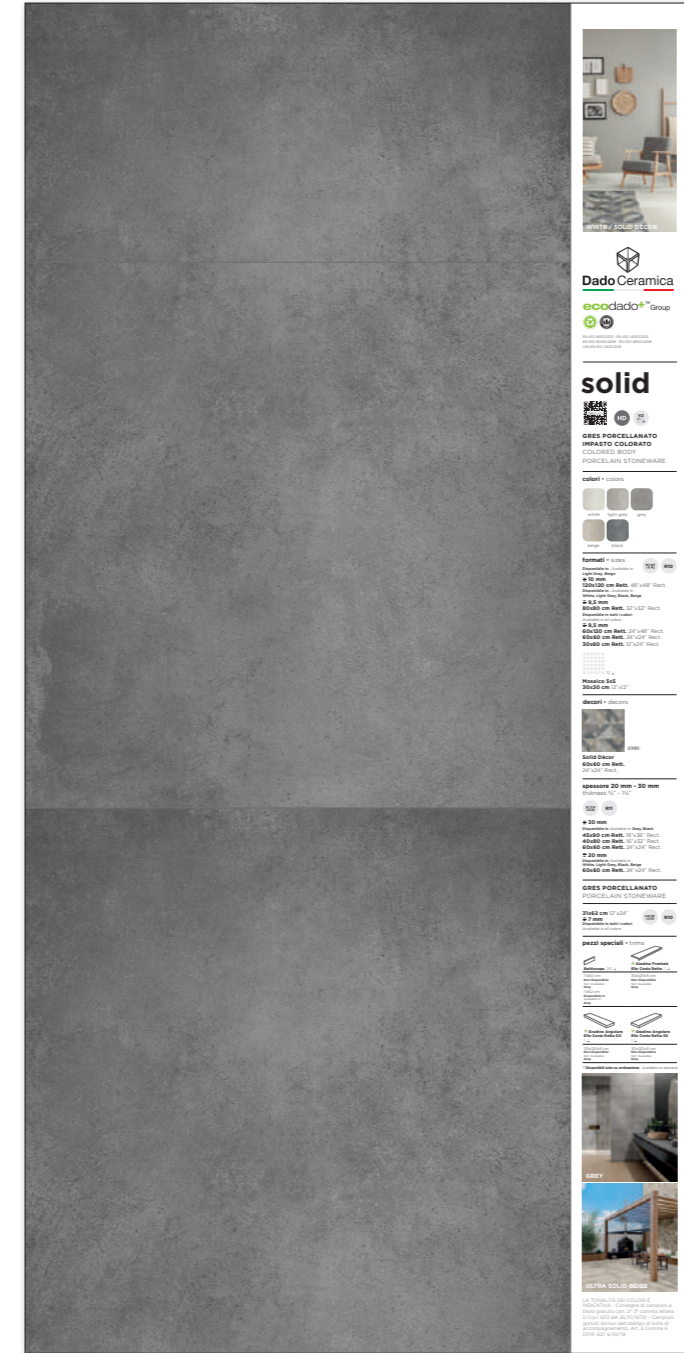

PANNELLO POSATO

DISPONIBILE PER IL FORMATO AVAILABLE FOR SIZE:
80x80

Al momento dell'ordine indicare il colore e il formato da posare. With reference to the panels with laid tiles please indicate the colour and size to be installed

TTP225 SERIE STONE MIX

Dimensione Tavoletta: 45x100,5 cm
Dimensione Finale: 100,5x200,5 cm
gres porcellanato / porcelain tiles