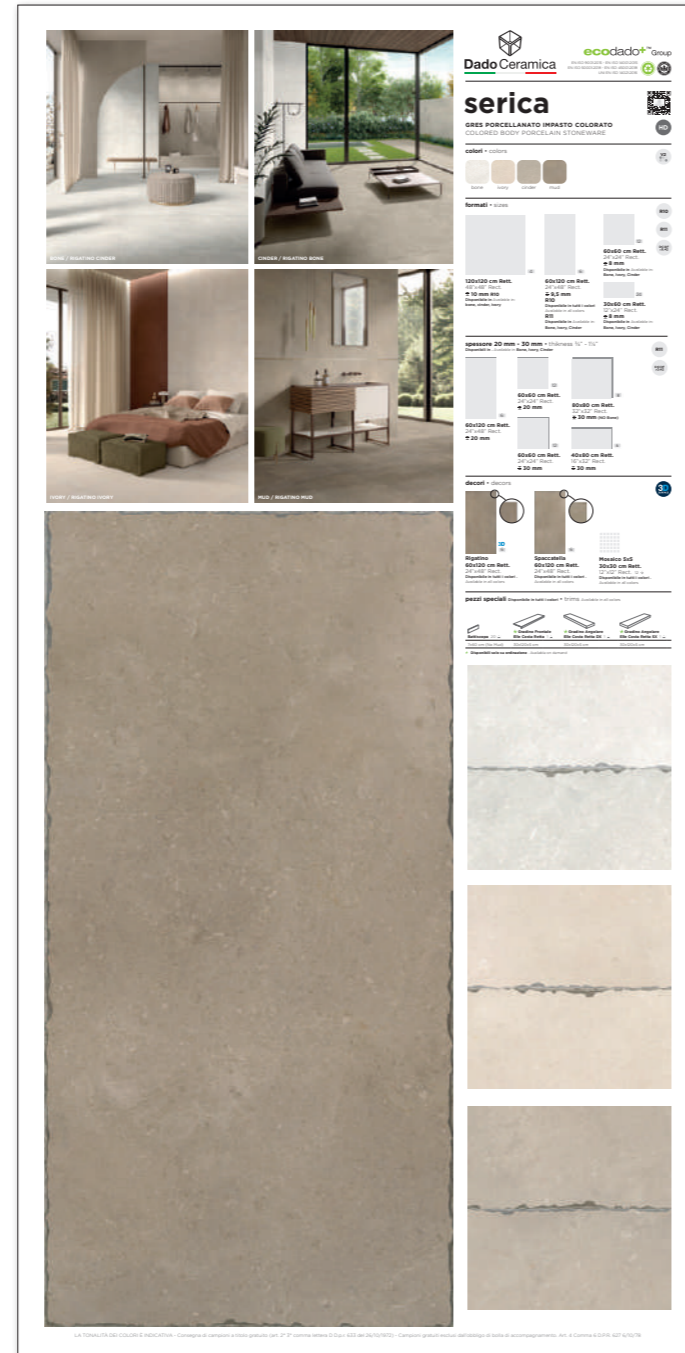

TTP275 SERIE SERICA (POSA 3)

Dimensione: 100,5x200,5 cm
gres porcellanato / porcelain tiles

PANNELLO RECAP SERIE

PEZZI POSATI SIZE:
1 pezzo piece 60x120 Spaccatella *
6 pezzi pieces 15x30 Spaccatella

* Al momento dell'ordine indicare il colore e il formato da posare. With reference to the panels with laid tiles please indicate the colour and size to be installed