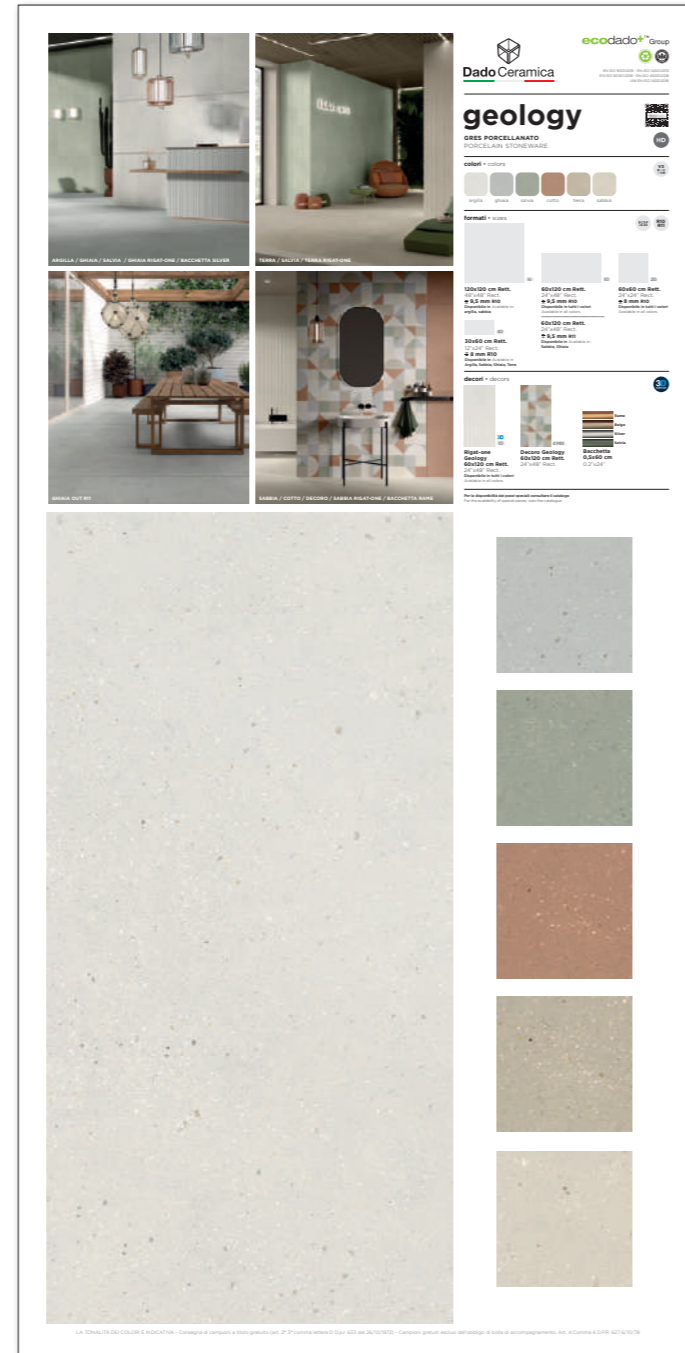

TTP253 SERIE GEOLOGY (POSA 1)

Dimensione: 100,5x200,5 cm
gres porcellanato / porcelain tiles

PANNELLO RECAP SERIE

PEZZI POSATI SIZE:
1 pezzo piece 60x120 *
5 pezzi pieces 20x20

* Al momento dell'ordine indicare il colore e il formato da posare. With reference to the panels with laid tiles please indicate the colour and size to be installed