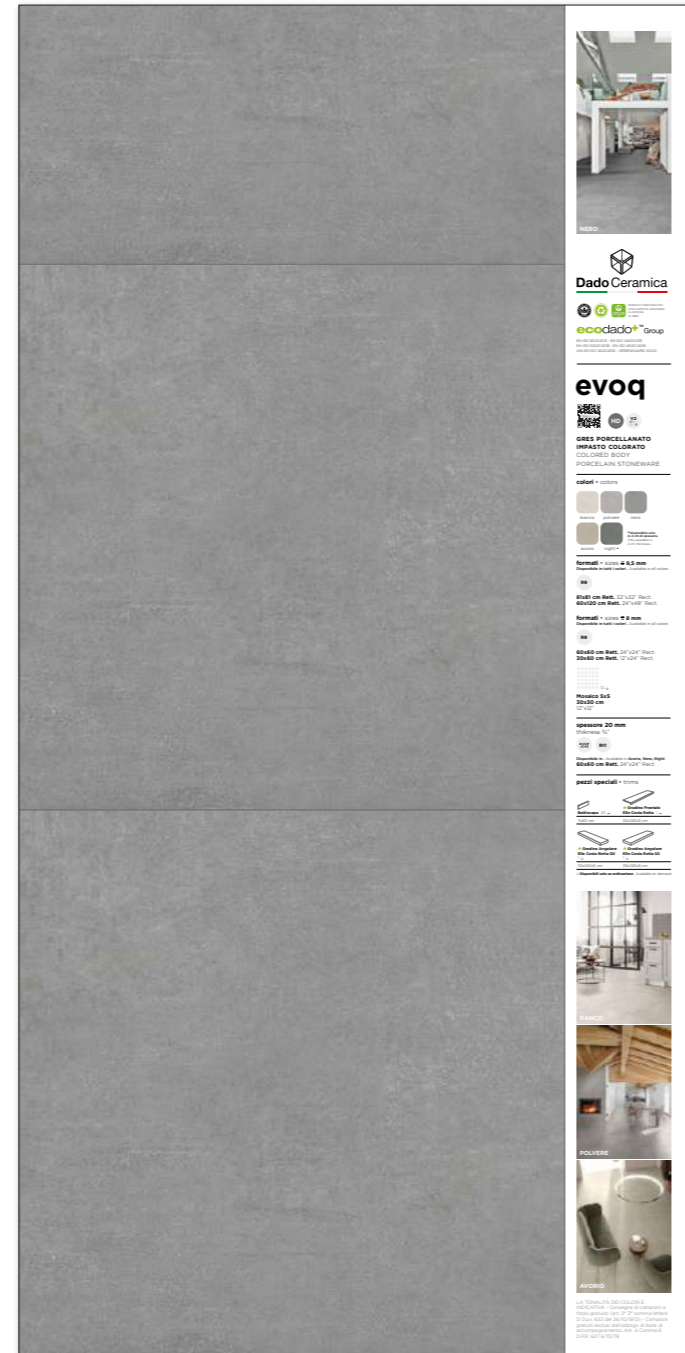

PANNELLO POSATO

DISPONIBILE PER IL FORMATO AVAILABLE FOR SIZE:
80x80

Al momento dell'ordine indicare il colore e il formato da posare. With reference to the panels with laid tiles please indicate the colour and size to be installed