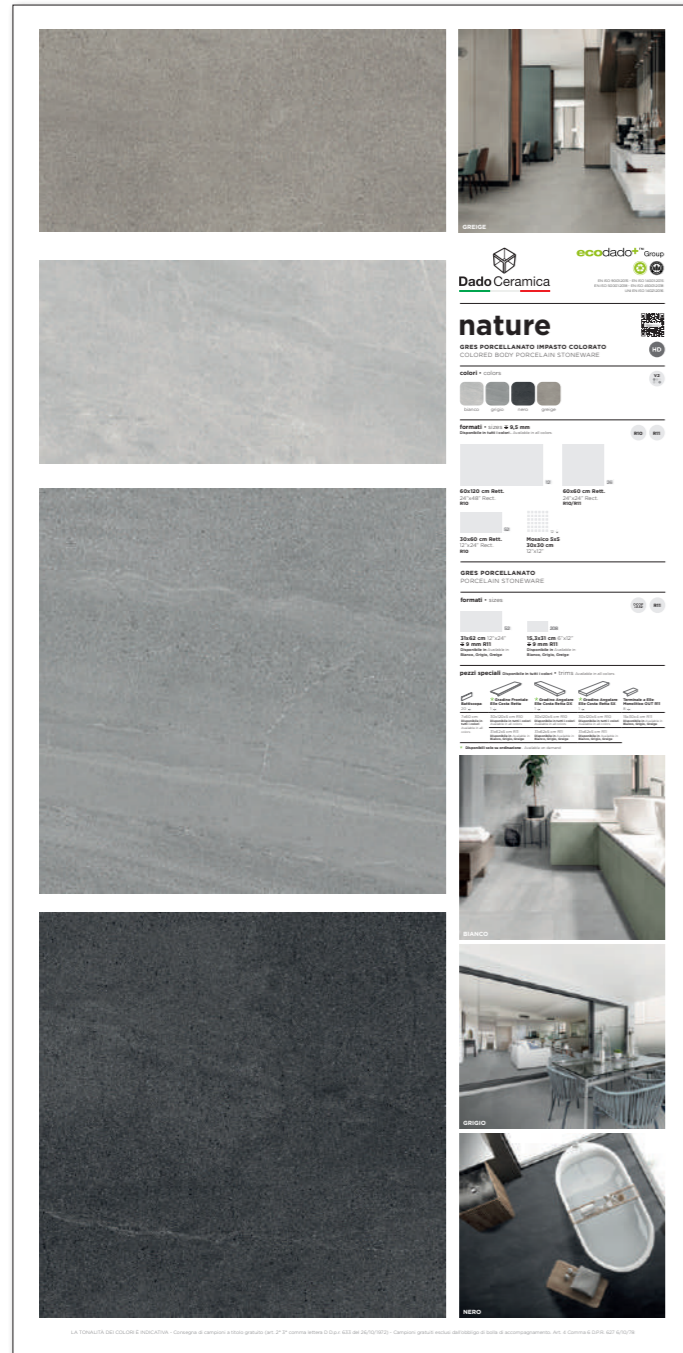

Dimensione Tavolettta: 45x100,5 cm
Dimensione Finale: 100,5x200,5 cm
gres porcellanato / porcelain tiles

PANNELLO POSATO

PRODOTTO POSATO PRODUCT INSTALLED
Muro di Siena Vals 31x62

TTP226 SERIE NATURE

Dimensione: 100,5x200,5 cm
gres porcellanato / porcelain tiles