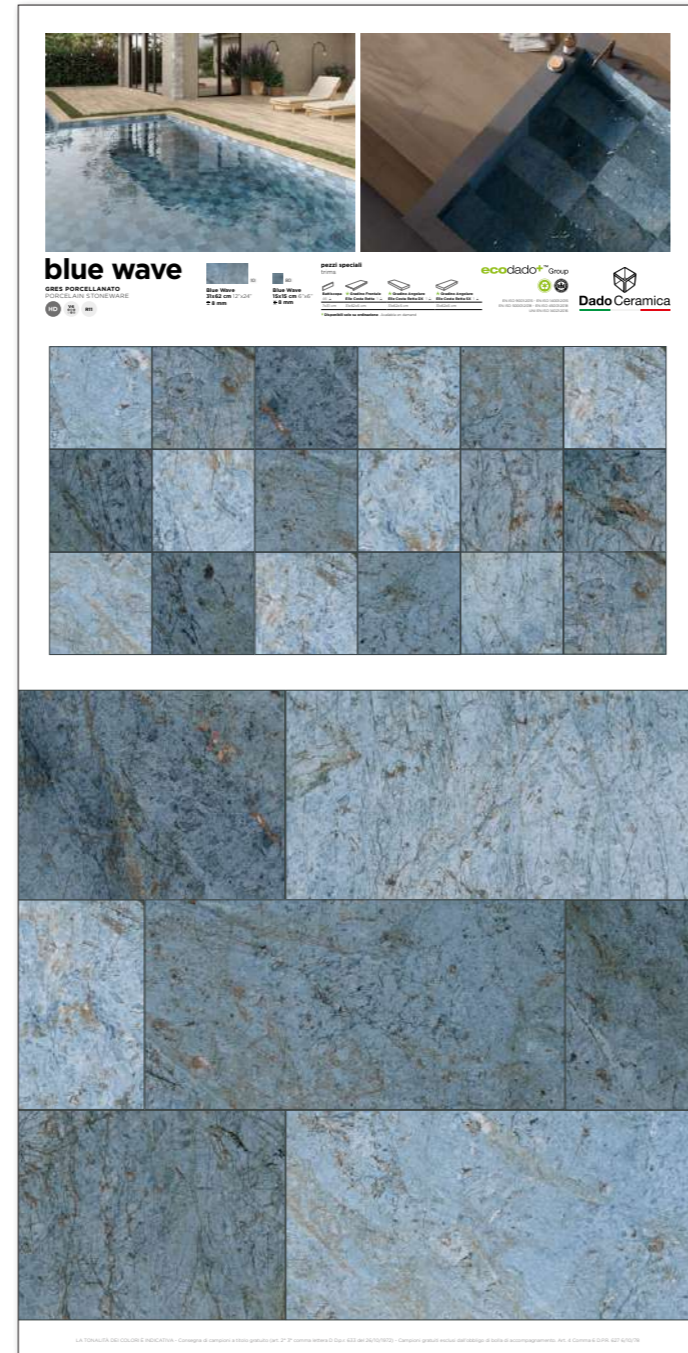

TTP313 SERIE BLUE WAVE

Dimensione: 100,5x200,5 cm
gres porcellanato / porcelain tiles

PANNELLO RECAP SERIE

PEZZI POSATI SIZE:
18 pezzi pieces 15x15 Blue Wave
6/7 pezzi pieces 31x62 Blue Wave