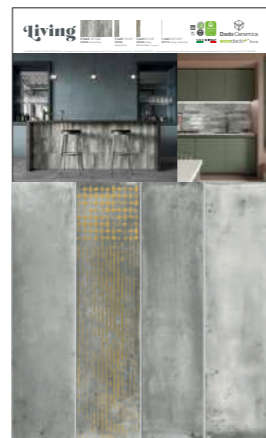

Terre D'Umbria

Vecchia Firenze

Vecchia Firenze

ESPOSITORI DA TAVOLO EXPO DESK

Expo Brickone 6 incavi

Codice: TT1115

Dimensione: 31x45 cm h. 24 cm

6 Pannelli 24x31 cm