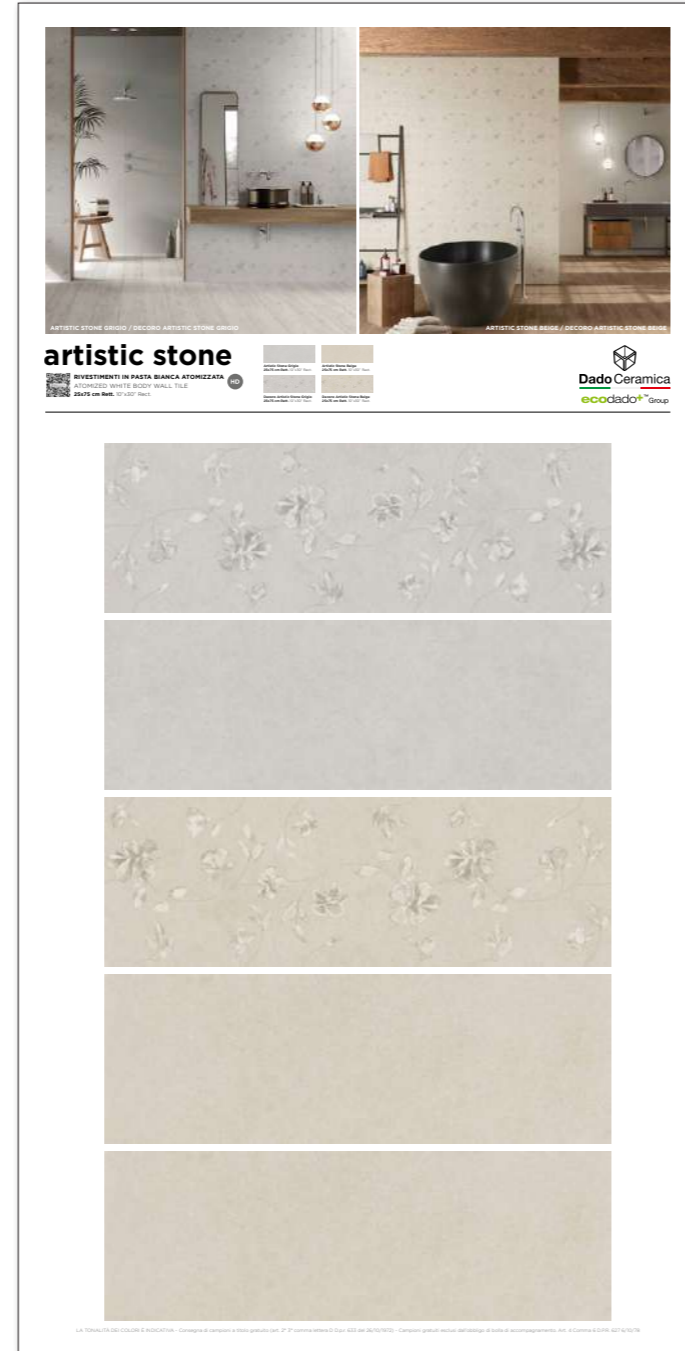

TTP234 SERIE ARTISTIC STONE

Dimensione: 100,5x200,5 cm
rivestimento in pasta bianca / wall tiles

PANNELLO RECAP SERIE

PEZZI POSATI SIZE:
1 pezzo piece 25x75 Decoro Artistic Stone Grigio
1 pezzo piece 25x75 Grigio
1 pezzo piece 25x75 Decoro Artistic Stone Beige
2 pezzi pieces 25x75 Beige