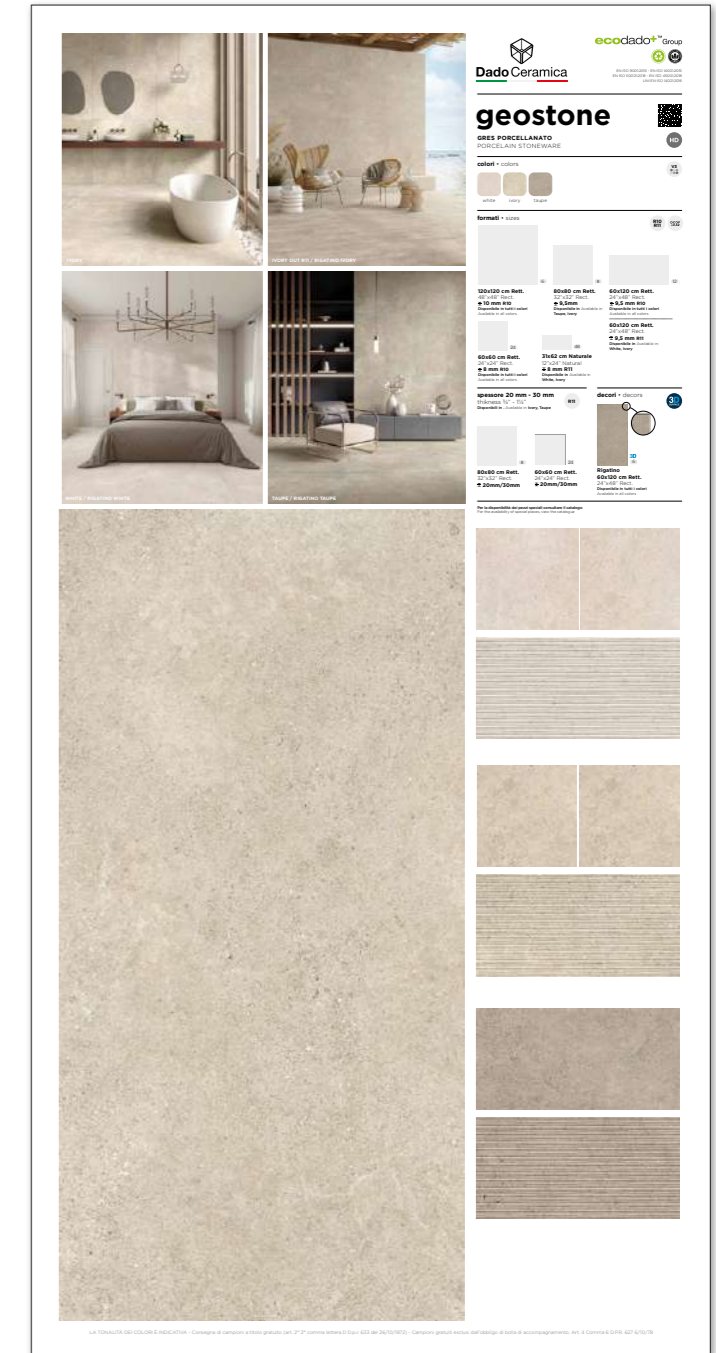

TTP314 SERIE GEOSTONE

Dimensione: 100,5x200,5 cm
gres porcellanato / porcelain tiles

PANNELLO RECAP SERIE

PEZZI POSATI SIZE:
1 pezzo piece 60x120 Ivory
5 pezzi pieces 15x15 Fondi R10 + 15x15 Fondi R11
5 pezzi pieces 15x30 Rigatini