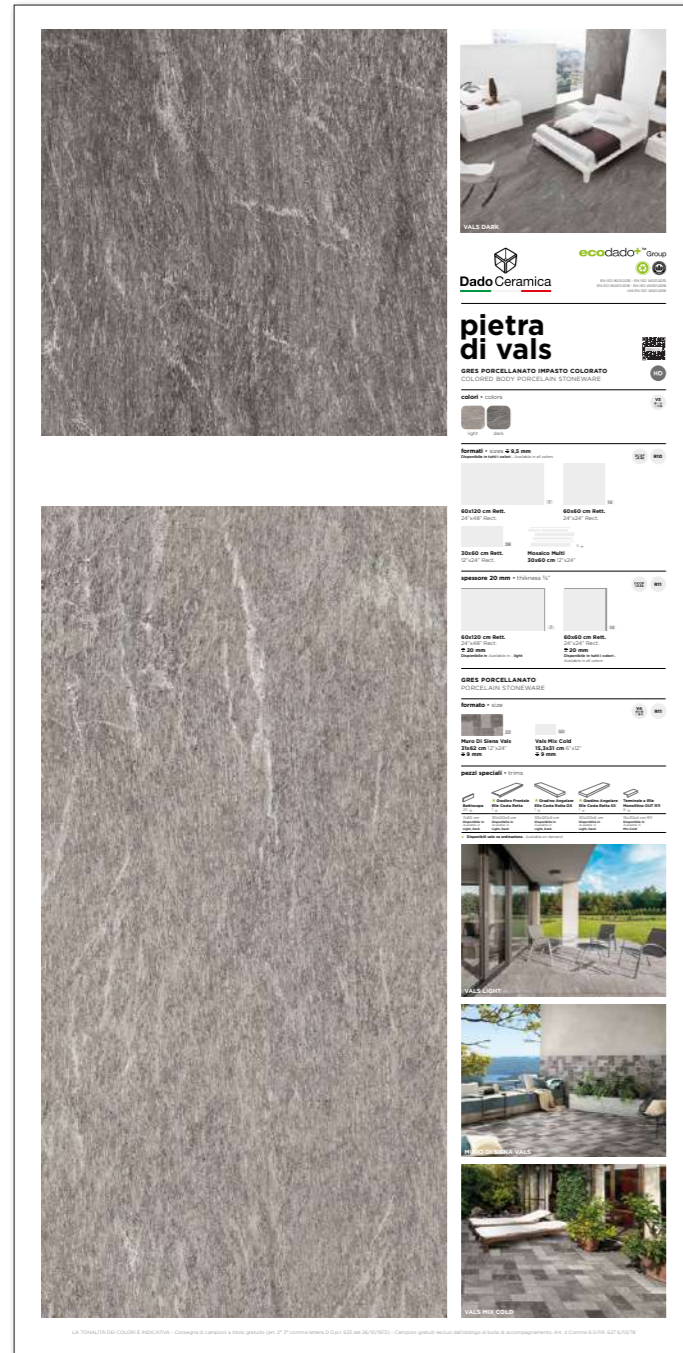

TTP159 SERIE PIETRA DI VALS

Dimensione: 100,5x200,5 cm
gres porcellanato / porcelain tiles

PANNELLO RECAP SERIE

PEZZI POSATI SIZE:
1 pezzo piece 60x120 Light
1 pezzo piece 60x60 Dark

TTP161 SERIE PIETRA DI VALS

Dimensione Tavoletta: 45x100,5 cm
Dimensione Finale: 100,5x200,5 cm
gres porcellanato / porcelain tiles