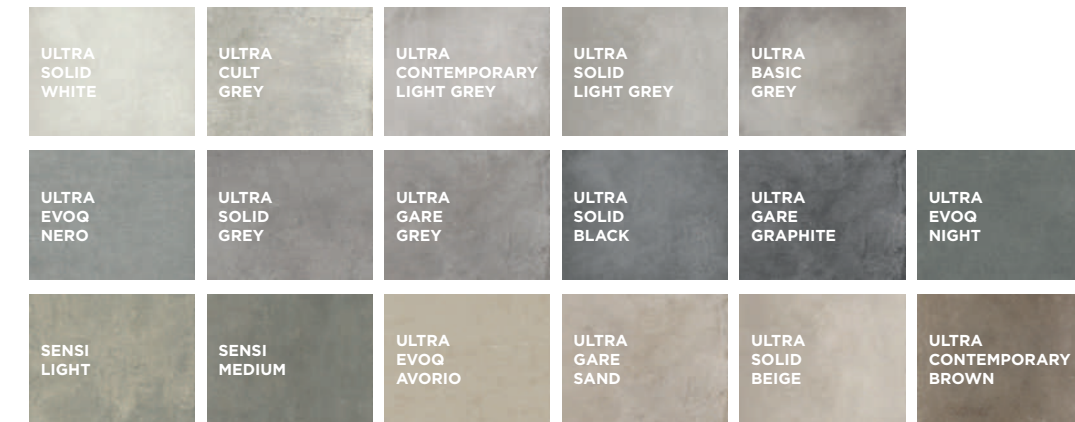

effetto cemento • concrete look