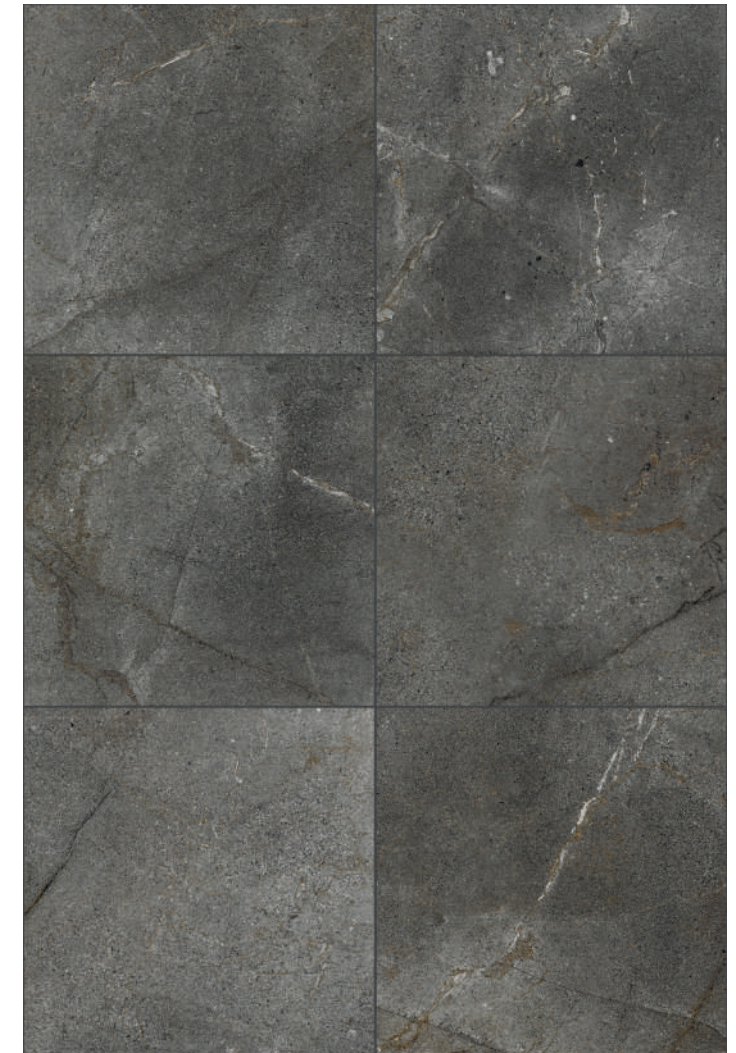

ultra mask **ivory**

304079 543 ■
Ultra Mask Ivory
40,5x81 cm Rett.
16"x32" Rect.
≅ 20 mm R11

304027 535 ■
Ultra Mask Ivory
60x60 cm Rett.
24"x24" Rect.
≅ 20 mm R11

304083 550 ■
Ultra Mask Ivory
60x60 cm Rett.
24"x24" Rect.
≅ 30 mm R11

ultra mask **tobacco**

304071 543 ■
Ultra Mask Tobacco
40,5x81 cm Rett.
16"x32" Rect.
≅ 20 mm R11

304024 535 ■
Ultra Mask Tobacco
60x60 cm Rett.
24"x24" Rect.
≅ 20 mm R11

304080 550 ■
Ultra Mask Tobacco
60x60 cm Rett.
24"x24" Rect.
≅ 30 mm R11

ultra mask **silver**

304072 543 ■
Ultra Mask Silver
40,5x81 cm Rett.
16"x32" Rect.
≅ 20 mm R11

304025 535 ■
Ultra Mask Silver
60x60 cm Rett.
24"x24" Rect.
≅ 20 mm R11

304081 550 ■
Ultra Mask Silver
60x60 cm Rett.
24"x24" Rect.
≅ 30 mm R11

ultra mask **graphite**

304073 543 ■
Ultra Mask Graphite
40,5x81 cm Rett.
16"x32" Rect.
≅ 20 mm R11

304026 535 ■
Ultra Mask Graphite
60x60 cm Rett.
24"x24" Rect.
≅ 20 mm R11

304082 550 ■
Ultra Mask Graphite
60x60 cm Rett.
24"x24" Rect.
≅ 30 mm R11

MARBLE&STONE LOOK

CONCRETE&RESIN LOOK

WOOD LOOK

WALL DESIGN

OUTDOOR SPACES

INFO