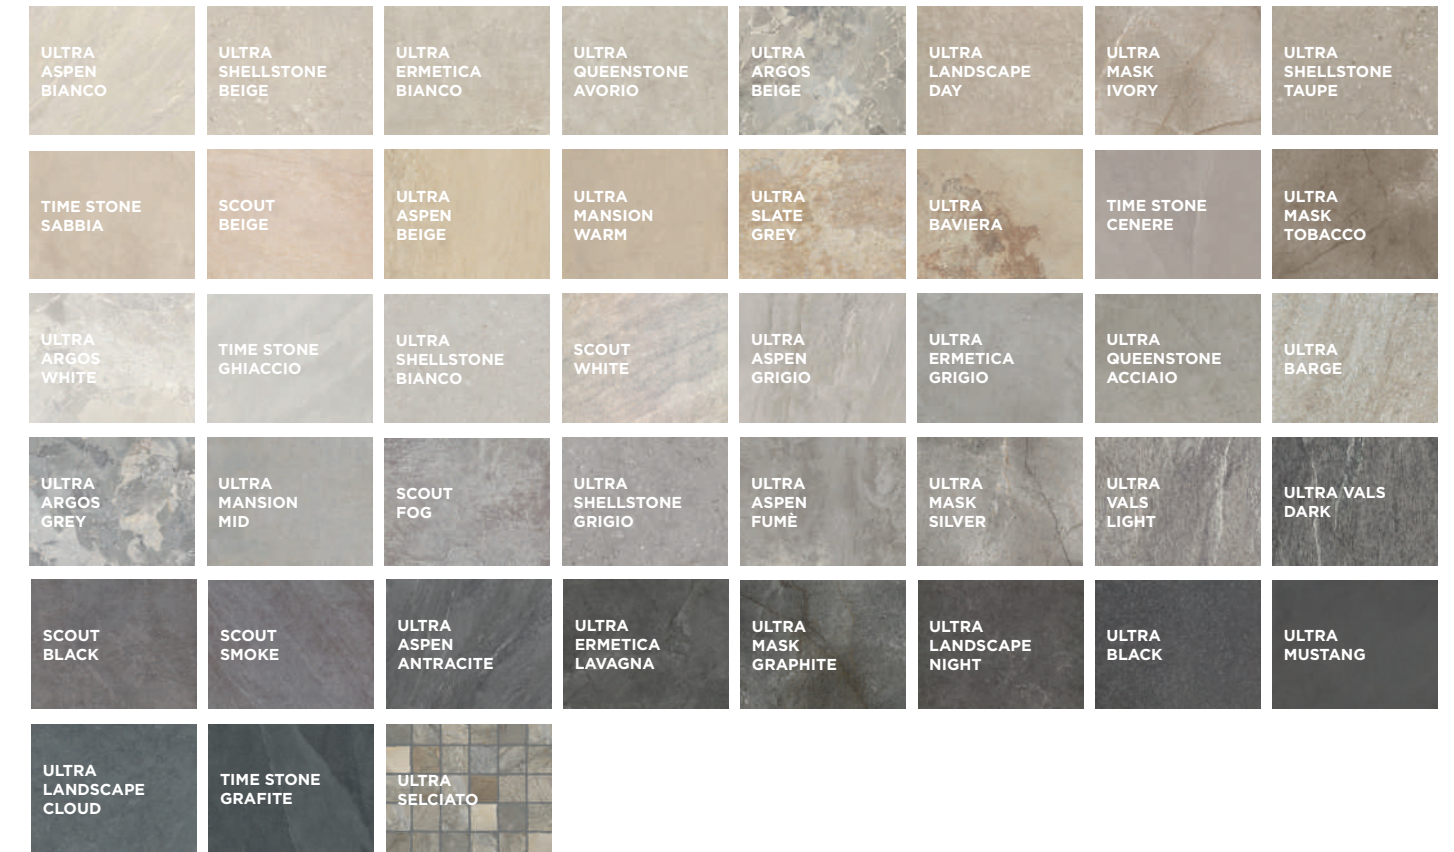

effetto pietra • stone look