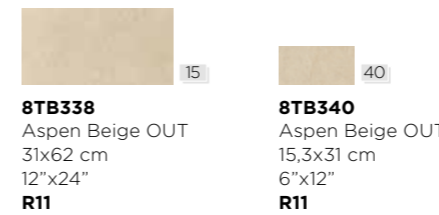

DCOF  
≥0.42

R11

**OUT**  
 ≅ 9 mm  
**Naturale** Natural  
 31x62 12"x24"  
 15,3x31 6"x12"

**pesi e misure** • weight and sizes • poids et mesures • gewichte und verpackungen

dimensioni sizes dimensions abmessungen	spessore thickness épaisseur stärke	pz/collo pcs/box pc/boite stk/ktn	mq/collo sqm/box m/boite qm/ktn	kg/collo kg/box kg/boite kg/ktn	colli/pallet box/euopal boites/euopal ktn/euopal	mq/pallet sqm/pallet m/pallet qm/pallet	kg/euopal kg/euopal kg/euopal kg/euopal
Fondo 31x62	9 mm	7	1,35	22,60	60	81,00	1380
Fondo 15,3x31	9 mm	17	0,80	14,00	85	68,51	1210

## aspen**bianco**

**8TB342**  
Aspen Bianco OUT  
31x62 cm  
12"x24"  
R11

**8TB343A**  
Aspen Bianco OUT  
15,3x31 cm  
6"x12"  
R11

## aspen**beige**

**8TB338**  
Aspen Beige OUT  
31x62 cm  
12"x24"  
R11

**8TB340**  
Aspen Beige OUT  
15,3x31 cm  
6"x12"  
R11