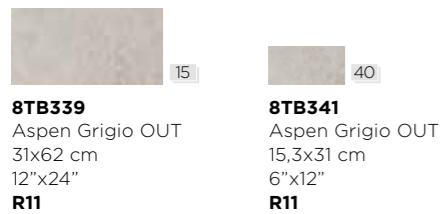

aspen**grigio**

8TB339
Aspen Grigio OUT
31x62 cm
12"x24"
R11

8TB341
Aspen Grigio OUT
15,3x31 cm
6"x12"
R11