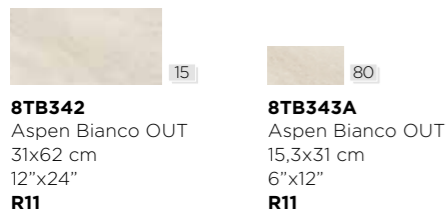

aspen**bianco**

8TB342
Aspen Bianco OUT
31x62 cm
12"x24"
R11

8TB343A
Aspen Bianco OUT
15,3x31 cm
6"x12"
R11