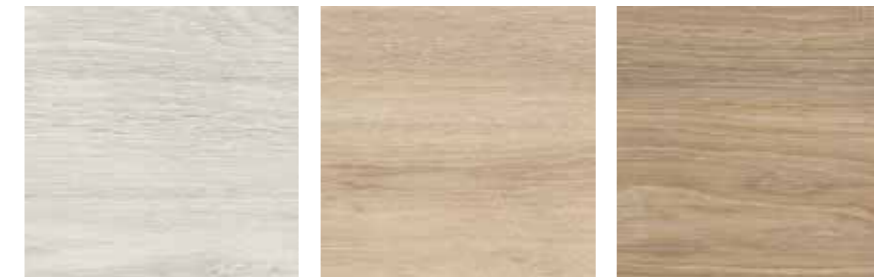

ikon

COLLECTION

Dado Ceramica

IKON WALNUT 30x122 cm

ikoncollection

GRES PORCELLANATO IMPASTO COLORATO
 COLORED BODY PORCELAIN STONEWARE
 GRÈS CÉRAME MASSE COLORÉ
 FEINSTEINZEUG MIT EINGEFAERBTEN SCHERBEN

colori • colors • couleurs • farben