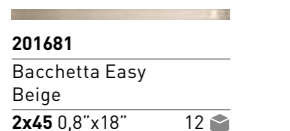

EASYLINE

FORMATI • SIZES • FORMATS • FORMATE

301867
Easy Beige
20x45 8"x18"

001291
Kelly Beige
20x45 8"x18" 6

201681
Bacchetta Easy Beige
2x45 0,8"x18" 12

301866
Easy White
20x45 8"x18"

001292
Piquet White
20x45 8"x18" 6

303392
Texture Easy
(3 pz misti - 3 pcs mix)
20x45 8"x18" 16

301868
Easy Grey
20x45 8"x18"

302879
Mosaico Easy
20x45 8"x18"

201682
Bacchetta Easy Grey
2x45 0,8"x18" 12

301870
Easy Purple
20x45 8"x18"

001290
Kelly Purple
20x45 8"x18" 6