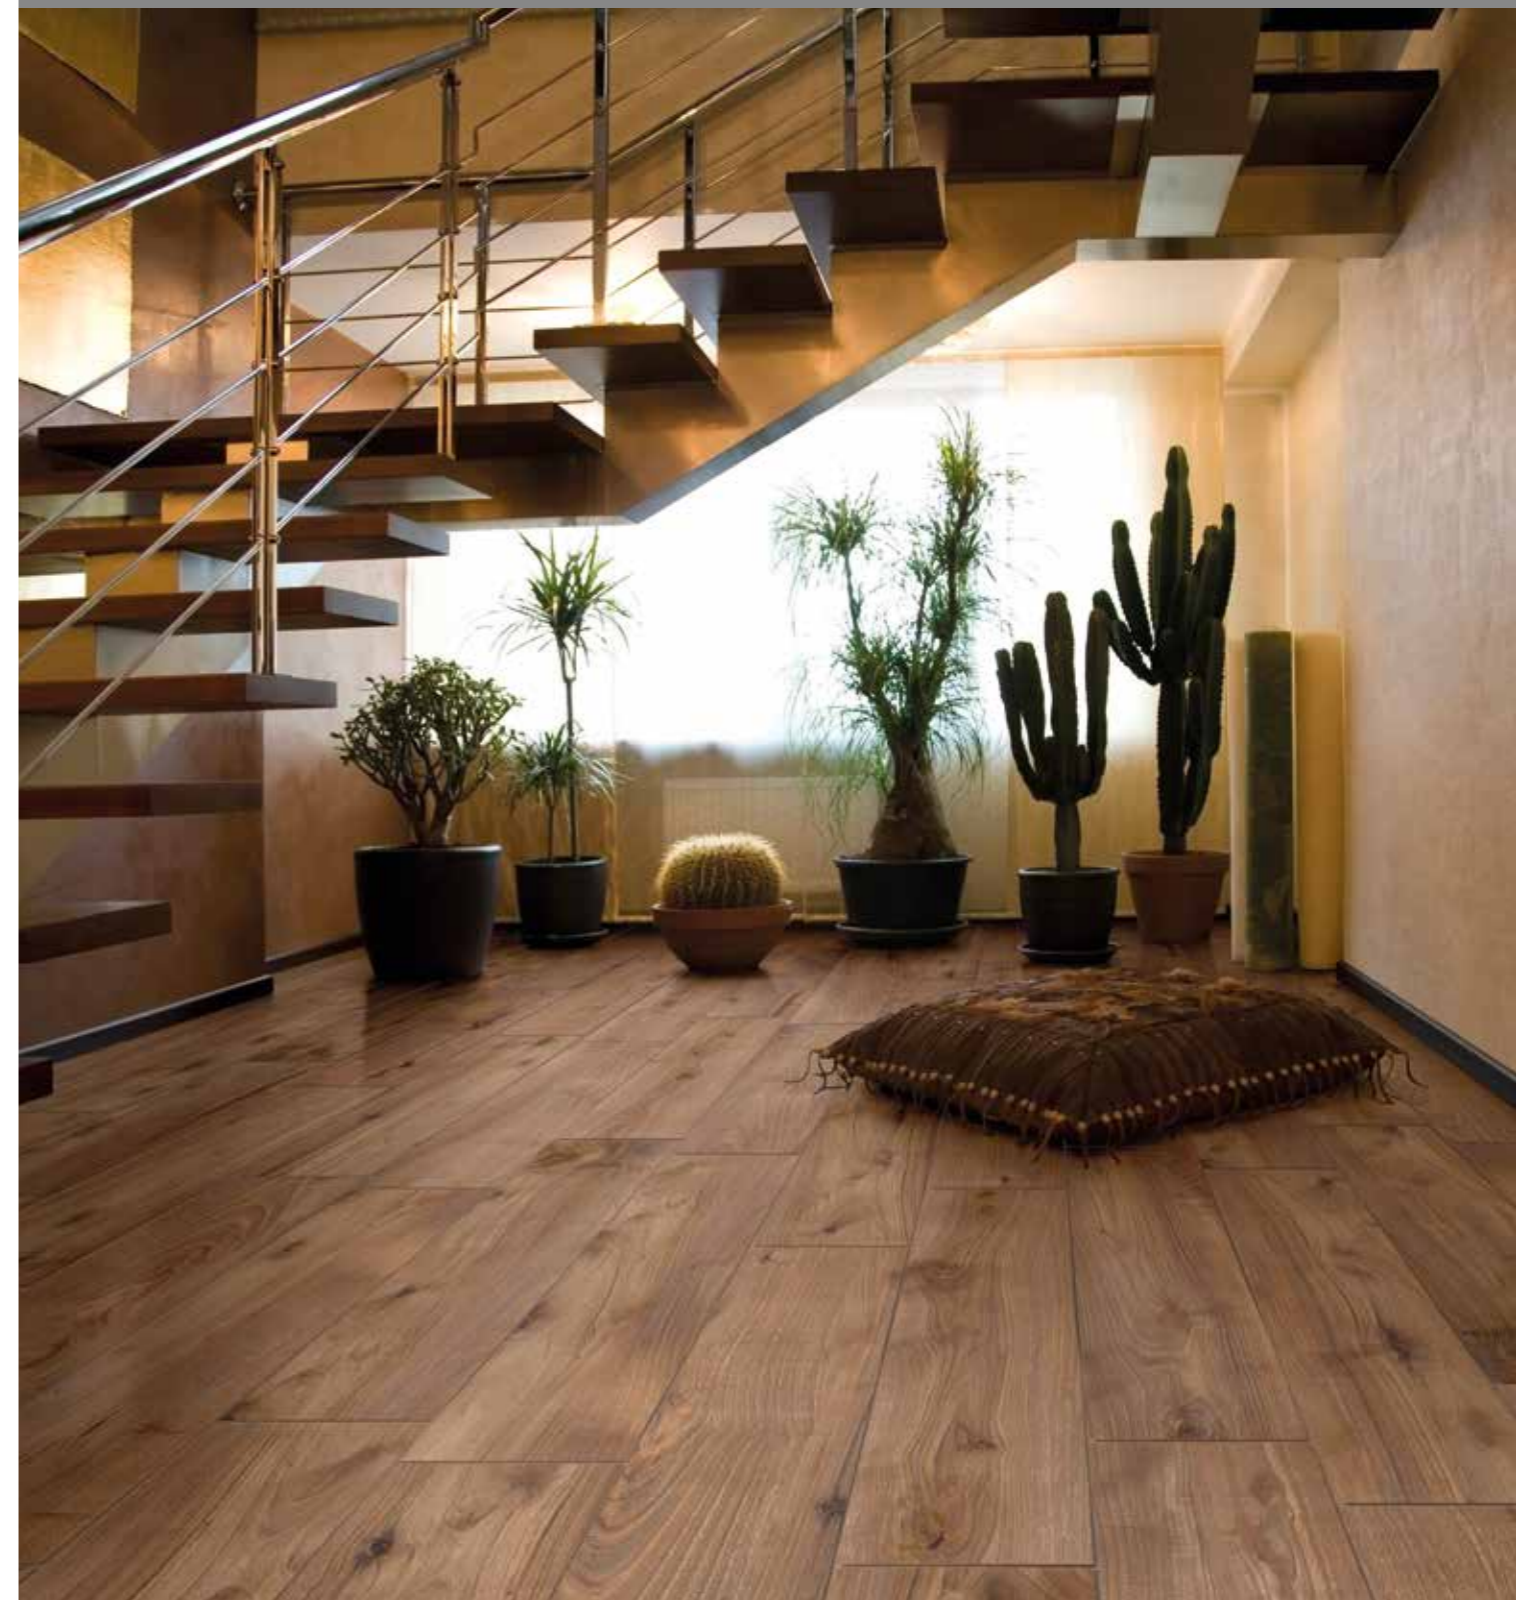

48

**303783**  
New Ultra EsSENze Sandalo Rettificato R11  
40,5x81 16"x32" SP 20 mm

ESSENZE SANDALO 20x122

PEZZI SPECIALI • TRIMS • PIÈCES SPÉCIALES • FORMTEILE

**Battiscopa** 20

**801192 Sandalo 7x60**