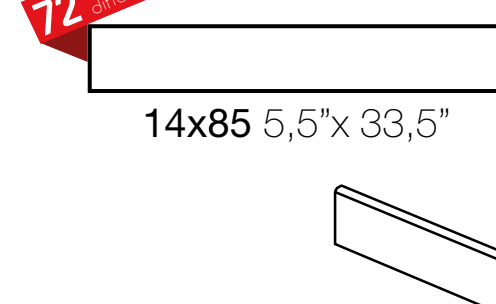

ESSENZE

HD

V2

R9

R9

R9

R11

27x163 10.8"x65.2"

GRES PORCELLANATO SMALTATO RETTIFICATO **AUTOLIVELLANTE**

30x120 12"x48" 20x120 8"x48"

GRES PORCELLANATO SMALTATO RETTIFICATO E SPAZZOLATO

14x85 5.5"x33.5" 15,5x62 6"x24"

GRES PORCELLANATO SMALTATO GLAZED PORCELAIN STONEWARE

40,5x81 16"x32" SPESSORE 17mm THICKNESS 0.7"

GRES PORCELLANATO SMALTATO RETTIFICATO

RECTIFIED GLAZED PORCELAIN STONEWARE