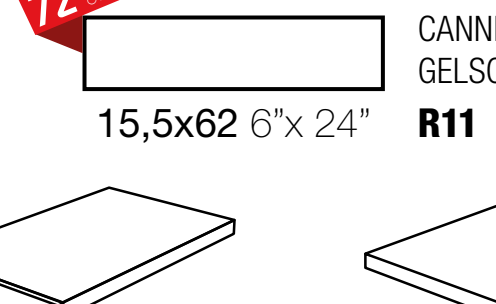

ESSENZE

HD

V2

R9

R9

R9

R11

27x163 10.8"x65.2"

GRES PORCELLANATO SMALTATO RETTIFICATO **AUTOLIVELLANTE**

30x120 12"x48" 20x120 8"x48"

GRES PORCELLANATO SMALTATO RETTIFICATO E SPAZZOLATO

14x85 5.5"x33.5" 15,5x62 6"x24"

GRES PORCELLANATO SMALTATO GLAZED PORCELAIN STONEWARE

40,5x81 16"x32" SPESSORE 17mm THICKNESS 0.7"

GRES PORCELLANATO SMALTATO RETTIFICATO

RECTIFIED GLAZED PORCELAIN STONEWARE