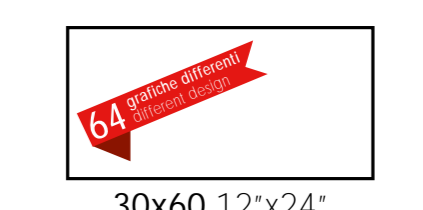

Dado Ceramica
 ecodado+™ Group

SMOT

GRES PORCELLANATO SMALTATO
 COLORED BODY GLAZED PORCELAIN STONEWARE

60x120 24"x48"
60x60 24"x24"
30x60 12"x24"
 RETTIFICATO RECTIFIED

80x160 32"x64"
59x118 23.6"x47.2"
59x59 23.6"x23.6"
29,5x59 11.8"x23.6"
 RETTIFICATO LAPPATO LAPPED RECTIFIED

Profilo universale 60 cm 24 ■ 62 ■

Unico sistema di pannello a parete

Dimensione in cm (pollici)